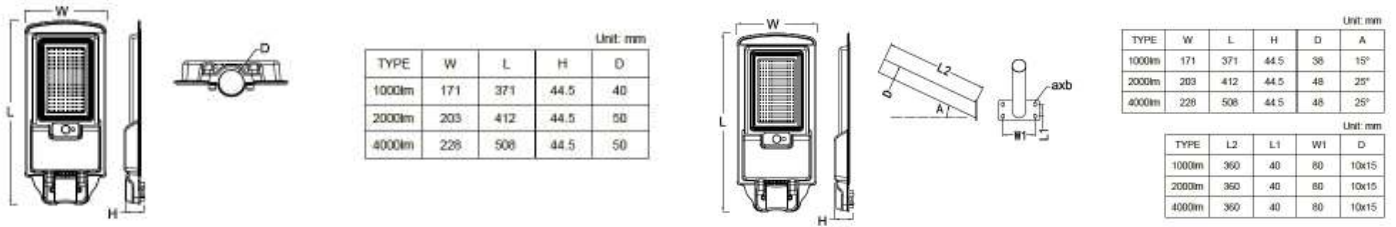

## Dimensional drawing

TYPE	W	L	H	Ø	α
10000lm	171	371	44.5	38	15°
20000lm	203	412	44.5	45	25°
30000lm	203	412	44.5	45	25°
40000lm	228	508	44.5	48	25°

TYPE	L2	L3	W3	α3
10000lm	360	40	50	10x15
20000lm	360	40	50	10x15
30000lm	360	40	50	10x15
40000lm	360	40	50	10x15

## Dimensional drawing