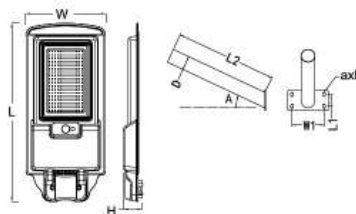

Versions

RTP-OF-BRC010

RTP-OF-BRC010

Dimensional drawing

TYPE	W	L	H	D	A
1000lm	171	371	44.5	38	15°
2000lm	203	412	44.5	48	25°
3000lm	203	412	44.5	48	25°
4000lm	228	508	44.5	48	25°

TYPE	L2	L1	W1	axb
1000lm	360	40	80	10x15
2000lm	360	40	80	10x15
3000lm	360	40	80	10x15
4000lm	360	40	80	10x15

TYPE	W	L	H	D
1000lm	171	371	44.5	38
2000lm	203	412	44.5	50
3000lm	203	412	44.5	50
4000lm	228	508	44.5	50

TYPE	W	L	H	D
1000lm	171	371	44.5	40
2000lm	203	412	44.5	50
4000lm	228	508	44.5	50

TYPE	W	L	H	D	A
1000lm	171	371	44.5	38	15°
2000lm	203	412	44.5	48	25°
4000lm	228	508	44.5	48	25°