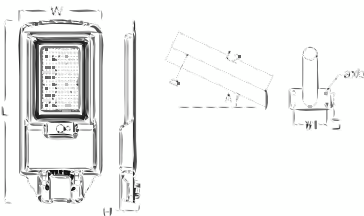

Versions

RTP-OF-BRC010

RTP-OF-BRC010

Dimensional drawing

TYPE	W	L	H	D	A
1000lm	171	371	44.5	38	15°
2000lm	203	412	44.5	48	25°
3000lm	203	412	44.5	48	25°
4000lm	228	508	44.5	48	25°

TYPE	L2	L1	W1	axb
1000lm	360	40	80	10x15
2000lm	360	40	80	10x15
3000lm	360	40	80	10x15
4000lm	360	40	80	10x15

TYPE	W	L	H	D
1000lm	171	371	44.5	38
2000lm	203	412	44.5	50
3000lm	203	412	44.5	50
4000lm	228	508	44.5	50

TYPE	W	L	H	D
1000lm	171	371	44.5	40
2000lm	203	412	44.5	50
4000lm	228	508	44.5	50

TYPE	W	L	H	D	A
1000lm	171	371	44.5	38	15°
2000lm	203	412	44.5	48	25°
4000lm	228	508	44.5	48	25°