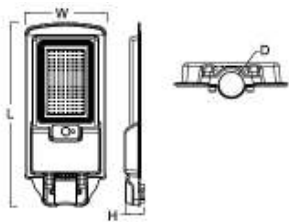

TYPE	W	L	H	D
1000lm	171	371	44.5	40
2000lm	203	412	44.5	50
4000lm	228	508	44.5	50