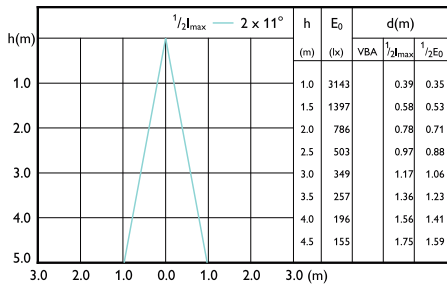

CorePro LED-spot PAR

Beam Diagrams

Beam diagram - CorePro LEDspot ND 9-60W
927 PAR38 25D