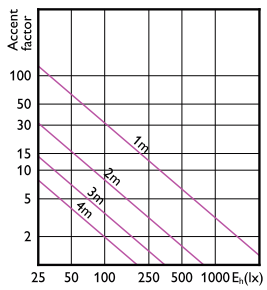

Accent Diagram - CorePro LEDspot ND 9-60W
927 PAR38 25D