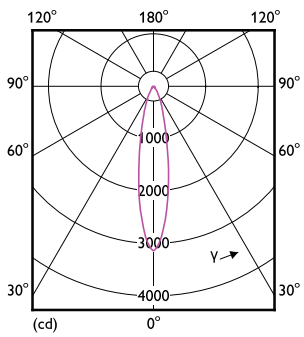

## Målskisse

Product	D	C
CorePro LEDspot ND 9-60W 927 PAR38 25D	122 mm	134 mm