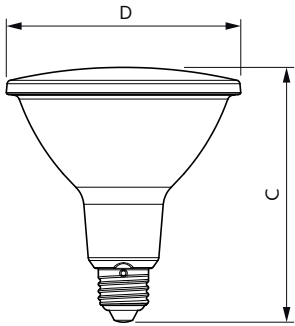

## Målskisse

Product	D	C
CorePro LEDspot ND 9-60W 927 PAR38 25D	122 mm	134 mm