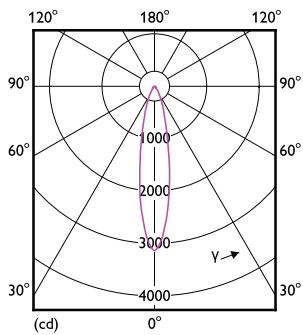

## Maatschets

Product	D	C
CorePro LEDspot ND 9-60W 927 PAR38 25D	122 mm	134 mm