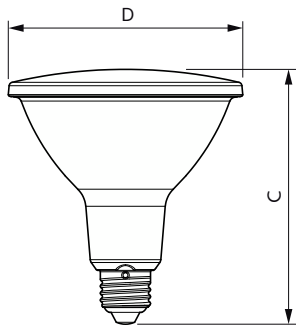

## Maatschets

Product	D	C
CorePro LEDspot ND 9-60W 927 PAR38 25D	122 mm	134 mm