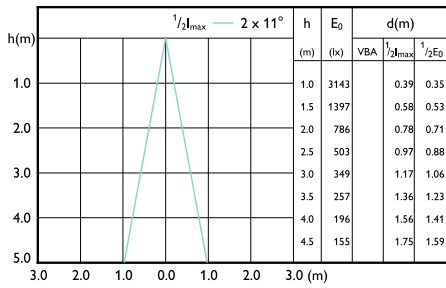

CorePro LED-spot PAR

Beam Diagrams

Beam diagram - CorePro LEDspot ND 9-60W
927 PAR38 25D