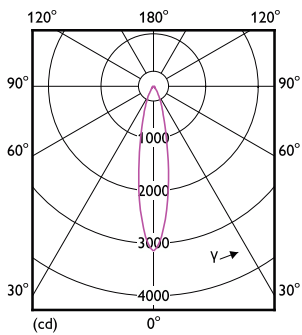

## Abmessungsskizzen

Product	D	C
CorePro LEDspot ND 9-60W 927 PAR38 25D	122 mm	134 mm