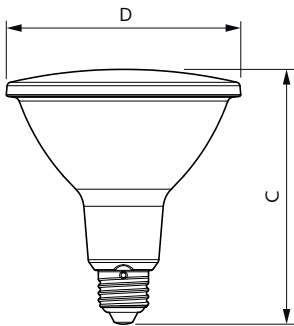

## Abmessungsskizzen

Product	D	C
CorePro LEDspot ND 9-60W 927 PAR38 25D	122 mm	134 mm