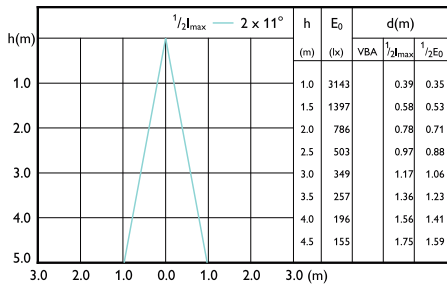

CorePro LED-Spot PAR

Beam Diagrams

Beam diagram - CorePro LEDspot ND 9-60W
927 PAR38 25D