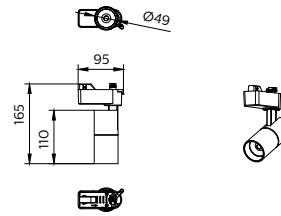

Essential SmartBright Projector Gen 2

Desenho dimensional

Projektor Smartbright Essential Gen 2

Detalhes do produto

Essential SmartBright Projector
Gen 2

Informações gerais

Driver incluído	Sim
Equipamento	EB
Número de unidades de equipamento	Unidade