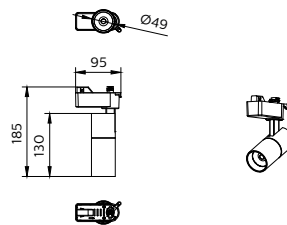

Desenho dimensional