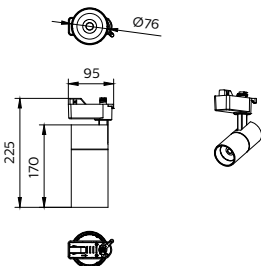

Essential SmartBright Projector Gen 2

Desenho dimensional

Projektor Smartbright Essential Gen 2

Detalhes do produto

Essential SmartBright Projector
Gen 2

Informações gerais

Driver incluído	Sim
Equipamento	EB
Número de unidades de equipamento	Unidade