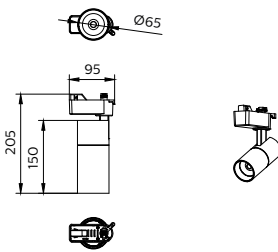

Essential SmartBright Projector Gen 2

Desenho dimensional

Projektor Smartbright Essential Gen 2

Detalhes do produto

Essential SmartBright Projector
Gen 2

Informações gerais

Driver incluído	Sim
Equipamento	EB
Número de unidades de equipamento	Unidade