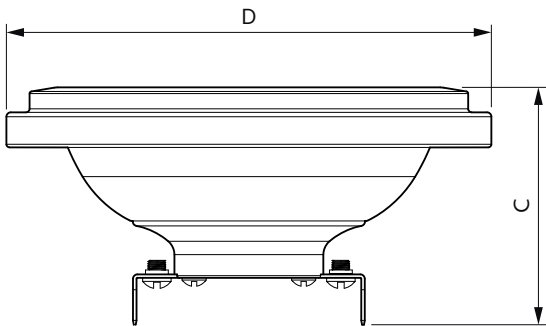

## Maatschets

Product	D	C
CorePro LEDspot 7-50W 830 AR111 40D	110,7 mm	55 mm