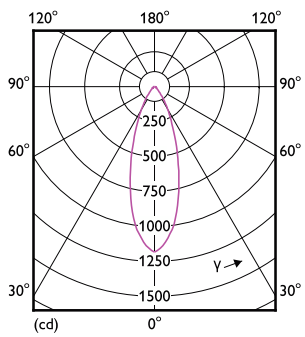

## Maatschets

Product	D	C
CorePro LEDspot 7-50W 830 AR111 40D	110,7 mm	55 mm