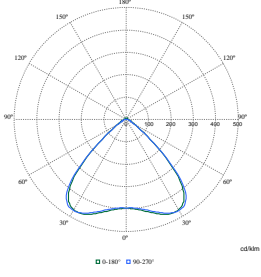

Pacific LED Gen5 Value

Polar Wide Diagrams

Polar Normal (separate) - WT475CI -
910925868298