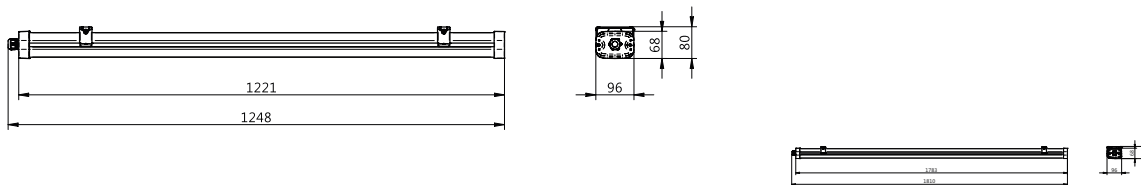

Rozmerový obrázok

Pacific LED Gen5 Value

Rozmerový obrázok

Podrobnosti o produkte

Pacific LED gen5 with push in 7-pole (PI7) connector

Pacific LED Gen5 Value

Všeobecné informácie

Vrátane napájača	Áno
Vymeniteľný svetelný zdroj	Áno
Počet jednotiek predradníka	1 jednotka
Servisná značka	Áno