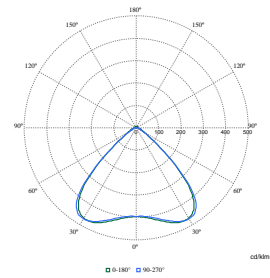

Polar Normal (separate) - WT475CI - 910925868286

Polar Normal (separate) - WT475CI - 910925868298

Polar Normal (separate) - WT475CI - 910925868712

Polar Normal (separate) - WT475CI - 910925868272

Polar Normal (separate) - WT475CI - 910925868296