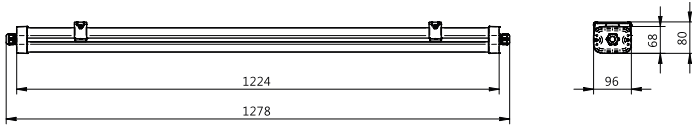

Rozmerový obrázok

Pacific LED Gen5 Value

Rozmerový obrázok

Podrobnosti o produkte

Pacific LED gen5 with push in 7-pole (PI7) connector

Pacific LED Gen5 Value

Všeobecné informácie

Vrátane napájača	Áno
Vymeniteľný svetelný zdroj	Áno
Počet jednotiek predradníka	1 jednotka
Servisná značka	Áno