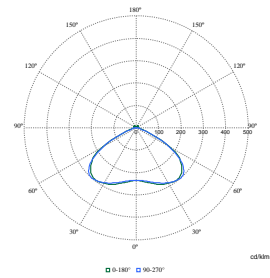

Polar Normal (separate) - WT475CI - 910925868270

Polar Normal (separate) - WT475CI - 910925868282

Polar Normal (separate) - WT475CI - 910925868713

Polar Normal (separate) - WT475CI - 910925868283

Polar Normal (separate) - WT475CI - 910925868284