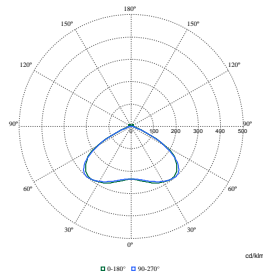

Polar Normal (separate) - WT475CI - 910925868277