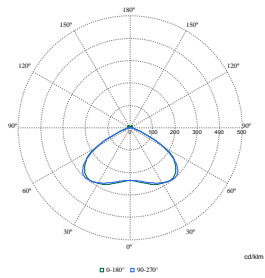

Polar Normal (separate) - WT475CI - 910925868279