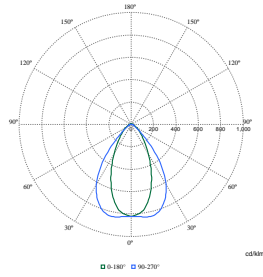

Polar Normal (separate) - WT475CI - 910925868271