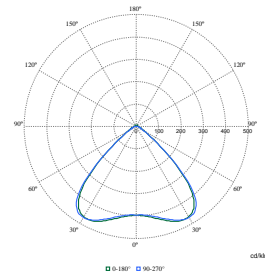

Polar Wide Diagrams

Polar Normal (separate) - WT475CI - 910925868248

Polar Normal (separate) - WT475CI - 910925868269

Polar Normal (separate) - WT475CI - 910925868273

Polar Normal (separate) - WT475CI - 910925868280