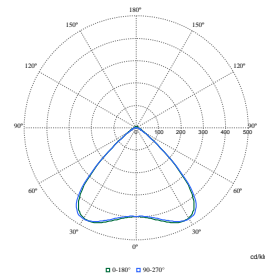

Polar Normal (separate) - WT475CI - 910925868270

Polar Normal (separate) - WT475CI - 910925868282

Polar Normal (separate) - WT475CI - 910925868424

Polar Normal (separate) - WT475CI - 910925868713

Polar Normal (separate) - WT475CI - 910925868283