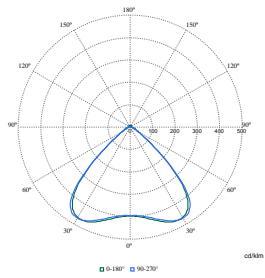

Pacific LED gen5 Value

Polar Wide Diagrams

Polar Normal (separate) - WT475CI - 910925868284

Polar Normal (separate) - WT475CI - 910925868271

Polar Normal (separate) - WT475CI - 910925868277

Polar Normal (separate) - WT475CI - 910925868425