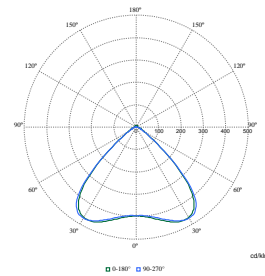

Polar Wide Diagrams

Polar Normal (separate) - WT475CI - 910925868248

Polar Normal (separate) - WT475CI - 910925868269

Polar Normal (separate) - WT475CI - 910925868273

Polar Normal (separate) - WT475CI - 910925868280