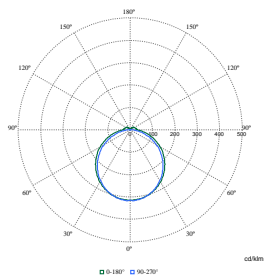

Polar Normal (separate) - WT475CI - 910925868712