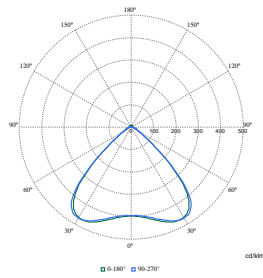

Pacific LED gen5 Value

Polar Wide Diagrams

Polar Normal (separate) - WT475CI - 910925868284

Polar Normal (separate) - WT475CI - 910925868271

Polar Normal (separate) - WT475CI - 910925868277

Polar Normal (separate) - WT475CI - 910925868425