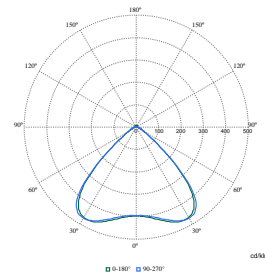

Polar Normal (separate) - WT475CI - 910925868297