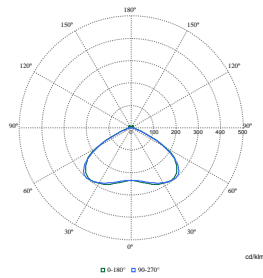

Polar Normal (separate) - WT475CI - 910925868285