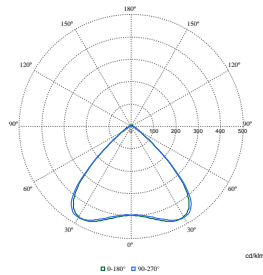

Polar Wide Diagrams

Polar Normal (separate) - WT475CI - 910925868248

Polar Normal (separate) - WT475CI - 910925868269

Polar Normal (separate) - WT475CI - 910925868273

Polar Normal (separate) - WT475CI - 910925868280