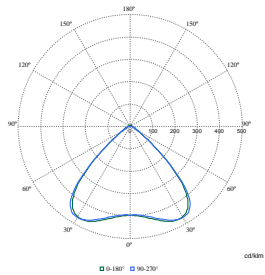

Polar Wide Diagrams

Polar Normal (separate) - WT475CI - 910925868248

Polar Normal (separate) - WT475CI - 910925868269

Polar Normal (separate) - WT475CI - 910925868273

Polar Normal (separate) - WT475CI - 910925868280