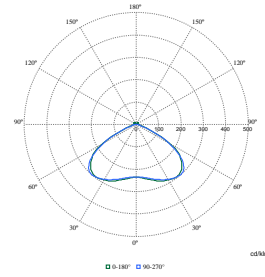

Pacific LED gen5 Value

Polar Wide Diagrams

Polar Normal (separate) - WT475CI - 910925868284

Polar Normal (separate) - WT475CI - 910925868271

Polar Normal (separate) - WT475CI - 910925868277

Polar Normal (separate) - WT475CI - 910925868425