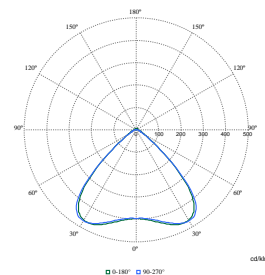

Polar Normal (separate) - WT475CI - 910925868296