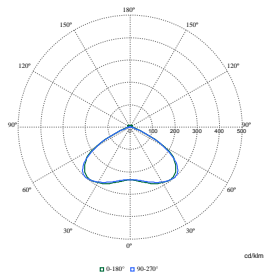

Polar Wide Diagrams

Polar Normal (separate) - WT475CI - 910925868248

Polar Normal (separate) - WT475CI - 910925868269

Polar Normal (separate) - WT475CI - 910925868273

Polar Normal (separate) - WT475CI - 910925868280