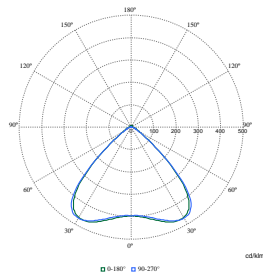

Polar Wide Diagrams

Polar Normal (separate) - WT475CI - 910925868248

Polar Normal (separate) - WT475CI - 910925868269

Polar Normal (separate) - WT475CI - 910925868273

Polar Normal (separate) - WT475CI - 910925868280