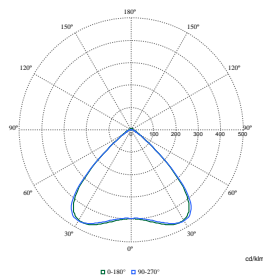

Polar Normal (separate) - WT475CI - 910925868272