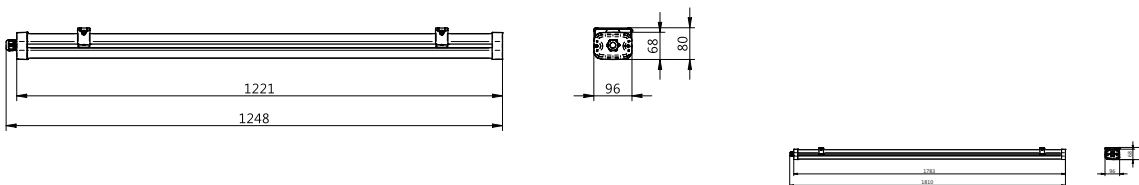

Maatschets

Pacific LED gen5 Value

Maatschets

Productgegevens

Pacific LED gen5 with push in 7-pole (PI7) connector

Pacific LED gen5 Value

Algemene informatie

Driver/VSA inbegrepen	Ja
Lichtbron vervangbaar	Ja
Aantal VSA's	1 unit
Servicetag	Ja