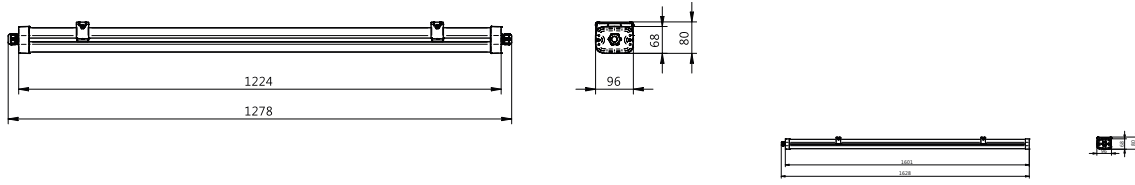

Maatschets

Pacific LED gen5 Value

Maatschets

Productgegevens

Pacific LED gen5 with push in 7-pole (PI7) connector

Pacific LED gen5 Value

Algemene informatie

Driver/VSA inbegrepen	Ja
Lichtbron vervangbaar	Ja
Aantal VSA's	1 unit
Servicetag	Ja