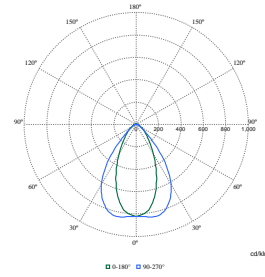

Pacific LED Gen5 Value

Polar Wide Diagrams

Polar Normal (separate) - WT475CI - 910925868283

Polar Normal (separate) - WT475CI - 910925868284

Polar Normal (separate) - WT475CI - 910925868271

Polar Normal (separate) - WT475CI - 910925868277