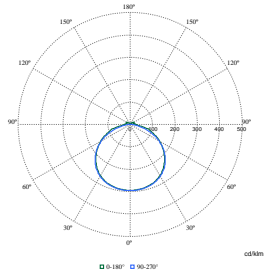

Pacific LED Gen5 Value

Polar Wide Diagrams

Polar Normal (separate) - WT475CI - 910925868283

Polar Normal (separate) - WT475CI - 910925868284

Polar Normal (separate) - WT475CI - 910925868271

Polar Normal (separate) - WT475CI - 910925868277

Polar Normal (separate) - WT475CI - 910925868425

Polar Normal (separate) - WT475CI - 910925868276

Polar Normal (separate) - WT475CI - 910925868297

Polar Normal (separate) - WT475CI - 910925868279

Polar Normal (separate) - WT475CI - 910925868285

Pacific LED Gen5 Value

Polar Wide Diagrams

Polar Normal (separate) - WT475CI - 910925868710

Polar Normal (separate) - WT475CI - 910925868711