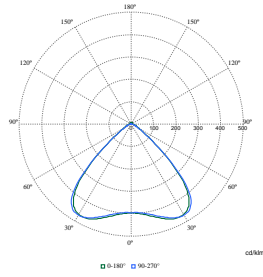

Pacific LED Gen5 Value

Polar Wide Diagrams

Polar Normal (separate) - WT475CI - 910925868283

Polar Normal (separate) - WT475CI - 910925868284

Polar Normal (separate) - WT475CI - 910925868271

Polar Normal (separate) - WT475CI - 910925868277