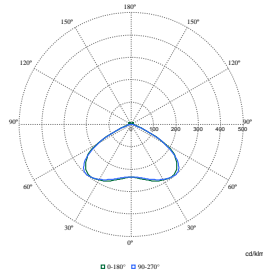

Polar Normal (separate) - WT475CI - 910925868284