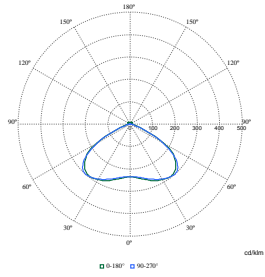

Pacific LED Gen5 Value

Polar Wide Diagrams

Polar Normal (separate) - WT475CI - 910925868283

Polar Normal (separate) - WT475CI - 910925868284

Polar Normal (separate) - WT475CI - 910925868271

Polar Normal (separate) - WT475CI - 910925868277