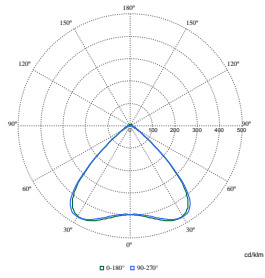

Polar Normal (separate) - WT475CI - 910925868297