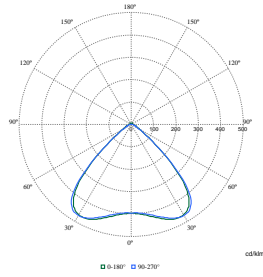

Polar Normal (separate) - WT475CI - 910925868275