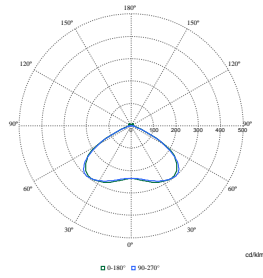

Polar Normal (separate) - WT475CI - 910925868279