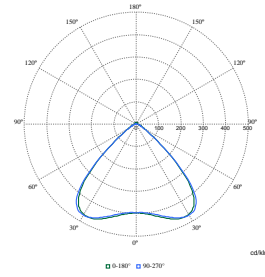

Polar Normal (separate) - WT475CI - 910925868276