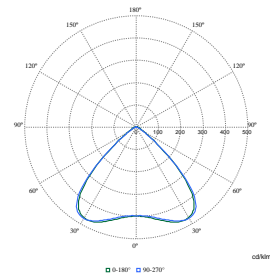

## Polar Wide Diagrams

**Polar Normal (separate) - WT475CI - 910925868271**

**Polar Normal (separate) - WT475CI - 910925868277**

**Polar Normal (separate) - WT475CI - 910925868425**

**Polar Normal (separate) - WT475CI - 910925868276**

**Polar Normal (separate) - WT475CI - 910925868297**

**Polar Normal (separate) - WT475CI - 910925868279**

**Polar Normal (separate) - WT475CI - 910925868285**

**Polar Normal (separate) - WT475CI - 910925868711**