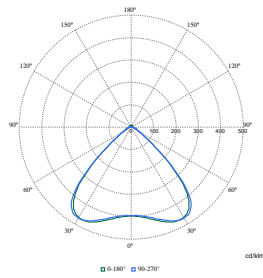

## Polar Wide Diagrams

**Polar Normal (separate) - WT475CI - 910925868271**

**Polar Normal (separate) - WT475CI - 910925868277**

**Polar Normal (separate) - WT475CI - 910925868425**

**Polar Normal (separate) - WT475CI - 910925868276**