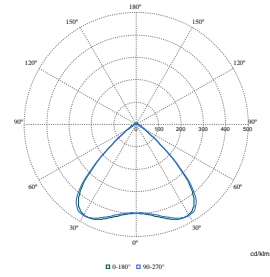

## Polar Wide Diagrams

**Polar Normal (separate) - WT475CI - 910925868271**

**Polar Normal (separate) - WT475CI - 910925868277**

**Polar Normal (separate) - WT475CI - 910925868425**

**Polar Normal (separate) - WT475CI - 910925868276**