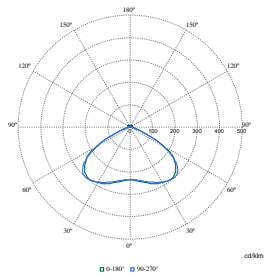

## Polar Wide Diagrams

Polar Normal (separate) - WT475CI - 910925868248

Polar Normal (separate) - WT475CI - 910925868269

Polar Normal (separate) - WT475CI - 910925868273

Polar Normal (separate) - WT475CI - 910925868280