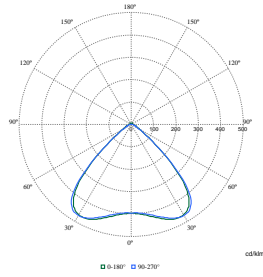

Polar Normal (separate) - WT475CI - 910925868274