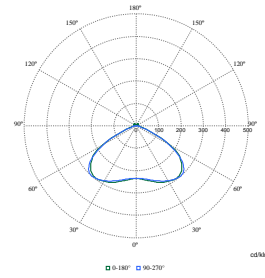

Polar Normal (separate) - WT475CI - 910925868284