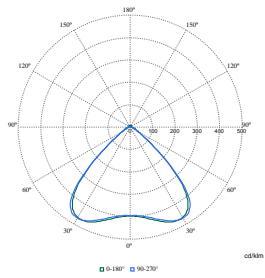

## Polar Wide Diagrams

**Polar Normal (separate) - WT475CI - 910925868271**

**Polar Normal (separate) - WT475CI - 910925868277**

**Polar Normal (separate) - WT475CI - 910925868425**

**Polar Normal (separate) - WT475CI - 910925868276**