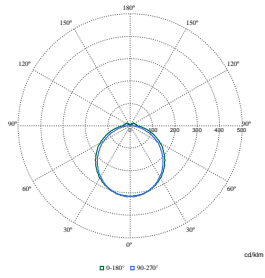

Polar Normal (separate) - WT475CI - 910925868713