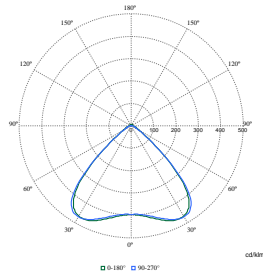

Polar Normal (separate) - WT475CI - 910925868283