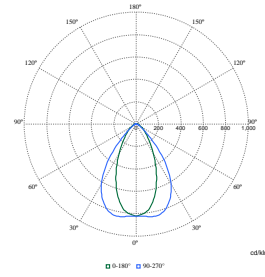

Polar Normal (separate) - WT475CI - 910925868282