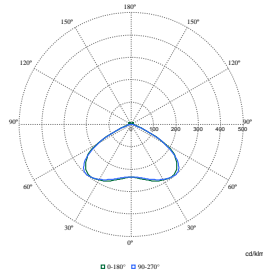

Polar Normal (separate) - WT475CI - 910925868277