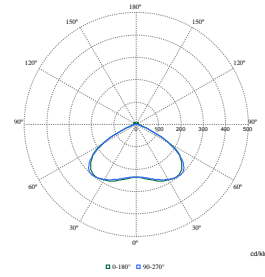

## Polar Wide Diagrams

Polar Normal (separate) - WT475CI - 910925868275

Polar Normal (separate) - WT475CI - 910925868274

Polar Normal (separate) - WT475CI - 910925868278

Polar Normal (separate) - WT475CI - 910925868281