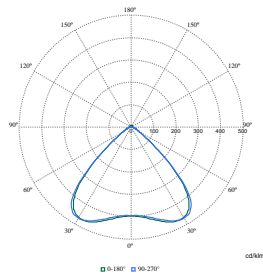

## Polar Wide Diagrams

Polar Normal (separate) - WT475CI - 910925868248

Polar Normal (separate) - WT475CI - 910925868269

Polar Normal (separate) - WT475CI - 910925868273

Polar Normal (separate) - WT475CI - 910925868280