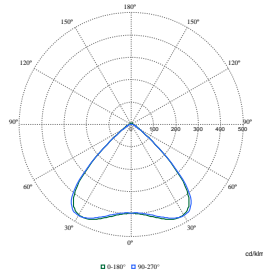

## Polar Wide Diagrams

Polar Normal (separate) - WT475CI - 910925868248

Polar Normal (separate) - WT475CI - 910925868269

Polar Normal (separate) - WT475CI - 910925868273

Polar Normal (separate) - WT475CI - 910925868280