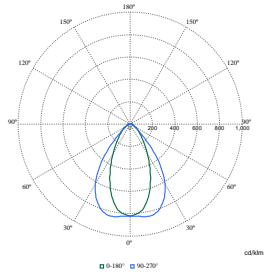

## Polar Wide Diagrams

Polar Normal (separate) - WT475CI - 910925868275

Polar Normal (separate) - WT475CI - 910925868274

Polar Normal (separate) - WT475CI - 910925868278

Polar Normal (separate) - WT475CI - 910925868281