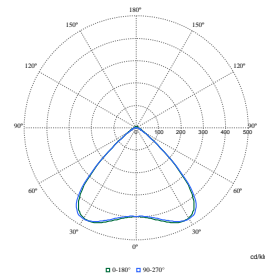

Polar Normal (separate) - WT475CI - 910925868296