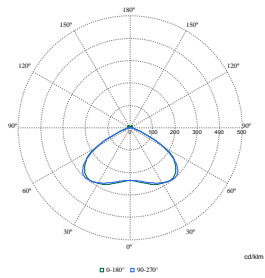

Polar Normal (separate) - WT475CI - 910925868285