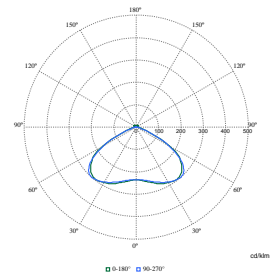

Polar Normal (separate) - WT475CI - 910925868279