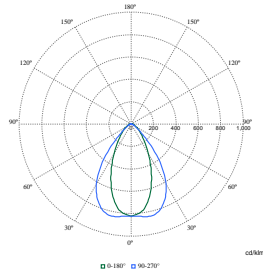

## Polar Wide Diagrams

Polar Normal (separate) - WT475CI - 910925868275

Polar Normal (separate) - WT475CI - 910925868274

Polar Normal (separate) - WT475CI - 910925868278

Polar Normal (separate) - WT475CI - 910925868281