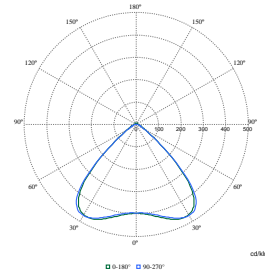

## Polar Wide Diagrams

Polar Normal (separate) - WT475CI - 910925868248

Polar Normal (separate) - WT475CI - 910925868269

Polar Normal (separate) - WT475CI - 910925868273

Polar Normal (separate) - WT475CI - 910925868280