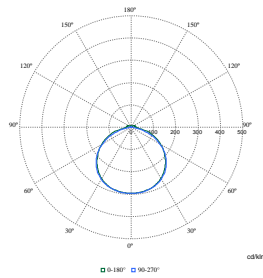

Polar Normal (separate) - WT475CI - 910925868711