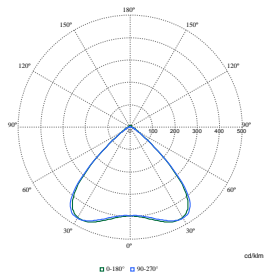

Polar Wide Diagrams

Polar Normal (separate) - WT490CI - 910925868262

Polar Normal (separate) - WT490CI - 910925868265

Polar Normal (separate) - WT490CI - 910925868416

Polar Normal (separate) - WT490CI - 910925868510