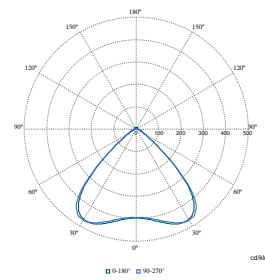

Polar Normal (separate) - WT490CI - 910925868421