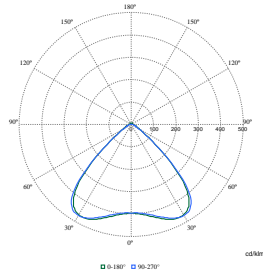

Polar Wide Diagrams

Polar Normal (separate) - WT490CI - 910925868706

Polar Normal (separate) - WT490CI - 910925868288

Polar Normal (separate) - WT490CI - 910925868414

Polar Normal (separate) - WT490CI - 910925868513