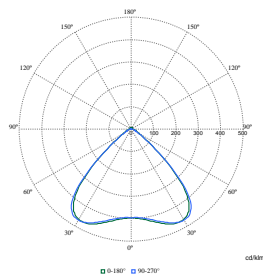

Polar Wide Diagrams

Polar Normal (separate) - WT490CI - 910925868253

Polar Normal (separate) - WT490CI - 910925868266

Polar Normal (separate) - WT490CI - 910925868287

Polar Normal (separate) - WT490CI - 910925868289