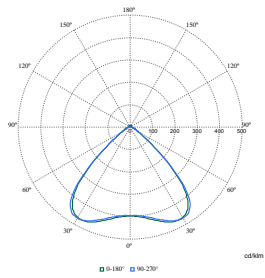

Polar Wide Diagrams

Polar Normal (separate) - WT490CI - 910925868706

Polar Normal (separate) - WT490CI - 910925868288

Polar Normal (separate) - WT490CI - 910925868414

Polar Normal (separate) - WT490CI - 910925868513