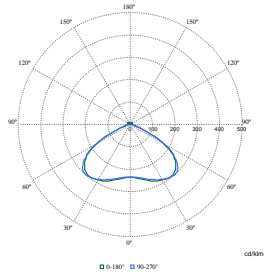

Polar Wide Diagrams

Polar Normal (separate) - WT490CI - 910925868509

Polar Normal (separate) - WT490CI - 910925867704

Polar Normal (separate) - WT490CI - 910925867723

Polar Normal (separate) - WT490CI - 910925867732