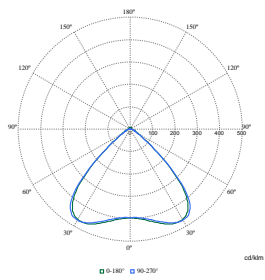

Polar Wide Diagrams

Polar Normal (separate) - WT490CI - 910925868253

Polar Normal (separate) - WT490CI - 910925868266

Polar Normal (separate) - WT490CI - 910925868287

Polar Normal (separate) - WT490CI - 910925868289