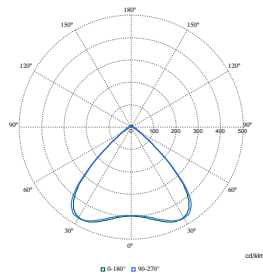

Polar Wide Diagrams

Polar Normal (separate) - WT490CI - 910925867726

Polar Normal (separate) - WT490CI - 910925867727

Polar Normal (separate) - WT490CI - 910925867720

Polar Normal (separate) - WT490CI - 910925867738