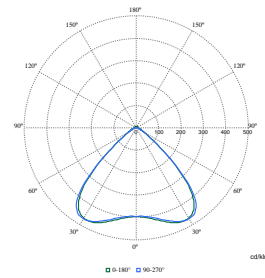

Polar Normal (separate) - WT490CI - 910925867703

Polar Normal (separate) - WT490CI - 910925867705

Polar Normal (separate) - WT490CI - 910925867707

Polar Normal (separate) - WT490CI - 910925867709

Polar Normal (separate) - WT490CI - 910925867710