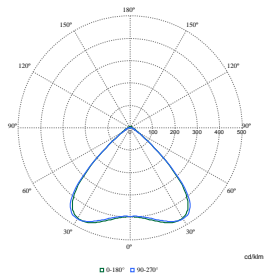

Polar Normal (separate) - WT490CI - 910925868511