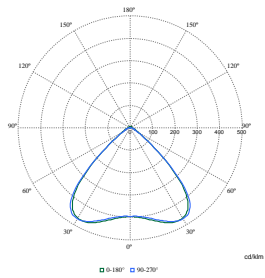

Polar Normal (separate) - WT490CI - 910925867707