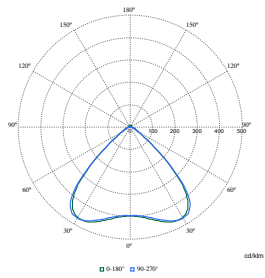

Polar Wide Diagrams

Polar Normal (separate) - WT490CI - 910925867722

Polar Normal (separate) - WT490CI - 910925867728

Polar Normal (separate) - WT490CI - 910925867731

Polar Normal (separate) - WT490CI - 910925867733