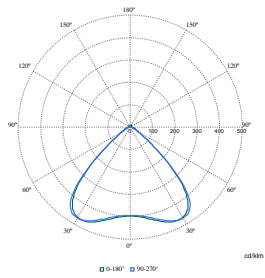

Polar Wide Diagrams

Polar Normal (separate) - WT490CI - 910925868247

Polar Normal (separate) - WT490CI - 910925868251

Polar Normal (separate) - WT490CI - 910925868255

Polar Normal (separate) - WT490CI - 910925868254