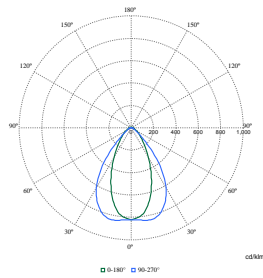

Polar Normal (separate) - WT490CI - 910925868257