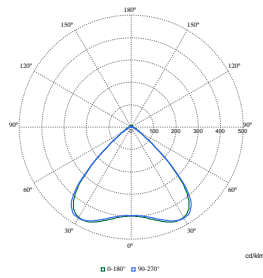

Polar Wide Diagrams

Polar Normal (separate) - WT490CI - 910925868706

Polar Normal (separate) - WT490CI - 910925868288

Polar Normal (separate) - WT490CI - 910925868414

Polar Normal (separate) - WT490CI - 910925868513