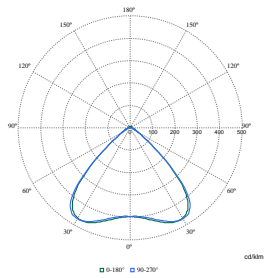

Polar Normal (separate) - WT490CI - 910925867734