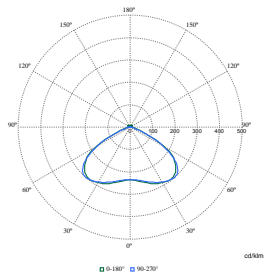

Polar Wide Diagrams

Polar Normal (separate) - WT490CI - 910925867726

Polar Normal (separate) - WT490CI - 910925867727

Polar Normal (separate) - WT490CI - 910925867720

Polar Normal (separate) - WT490CI - 910925867738