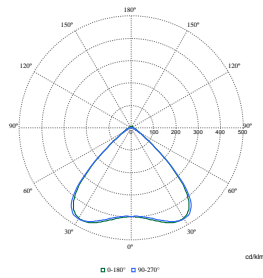

Polar Normal (separate) - WT490CI - 910925867711