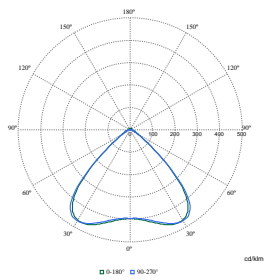

Polar Normal (separate) - WT490CI - 910925868512