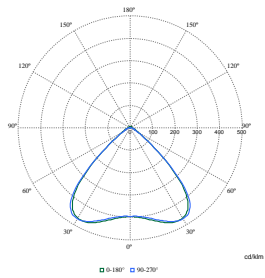

Polar Normal (separate) - WT490CI - 910925867712