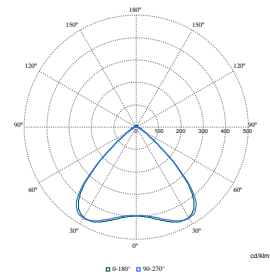

Polar Normal (separate) - WT490CI - 910925868263