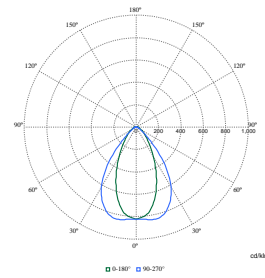

Polar Normal (separate) - WT490CI - 910925867706