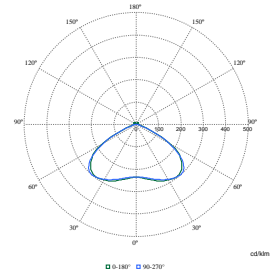

Polar Normal (separate) - WT490CI - 910925868255