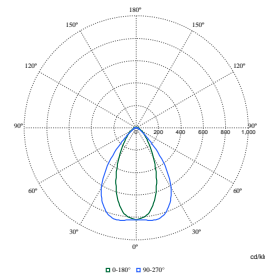

Polar Normal (separate) - WT490CI - 910925867744