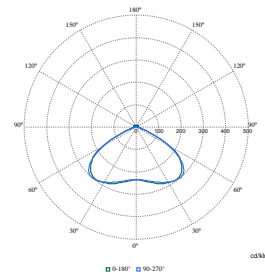

Polar Normal (separate) - WT490CI - 910925867717