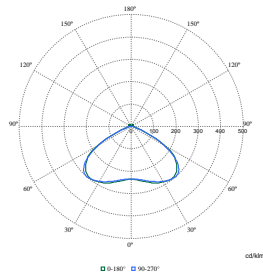

Polar Normal (separate) - WT490CI - 910925868266