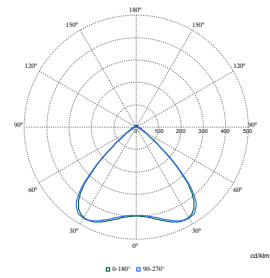

Polar Normal (separate) - WT490CI - 910925868419