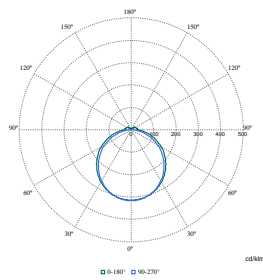

Polar Normal (separate) - WT490CI - 910925868696