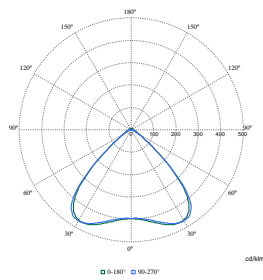

Polar Normal (separate) - WT490CI - 910925868412