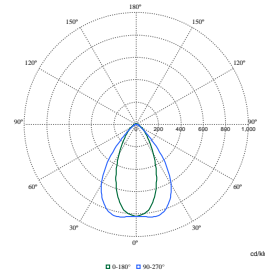

Polar Normal (separate) - WT490CI - 910925867720