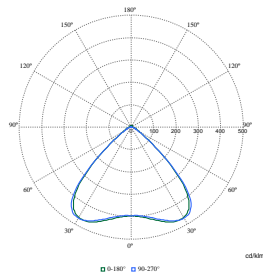

Polar Wide Diagrams

Polar Normal (separate) - WT490CI - 910925867722

Polar Normal (separate) - WT490CI - 910925867728

Polar Normal (separate) - WT490CI - 910925867731

Polar Normal (separate) - WT490CI - 910925867733