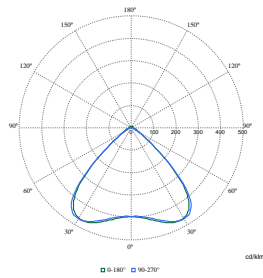

Polar Normal (separate) - WT490CI - 910925867715