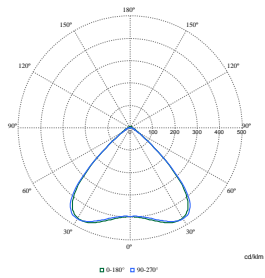

Polar Normal (separate) - WT490CI - 910925868260