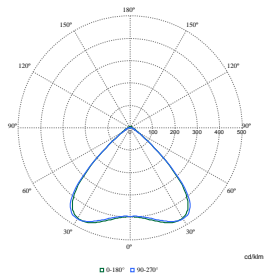

Polar Normal (separate) - WT490CI - 910925867741