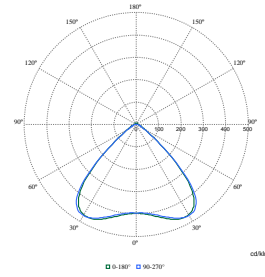

Polar Wide Diagrams

Polar Normal (separate) - WT490CI - 910925868262

Polar Normal (separate) - WT490CI - 910925868265

Polar Normal (separate) - WT490CI - 910925868416

Polar Normal (separate) - WT490CI - 910925868510