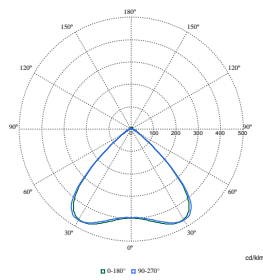

Polar Wide Diagrams

Polar Normal (separate) - WT490CI - 910925868293

Polar Normal (separate) - WT490CI - 910925868415

Polar Normal (separate) - WT490CI - 910925868417

Polar Normal (separate) - WT490CI - 910925868418