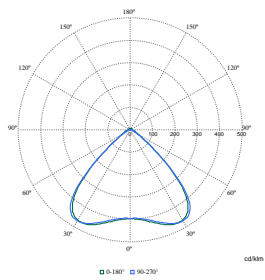

Polar Normal (separate) - WT490CI - 910925868264