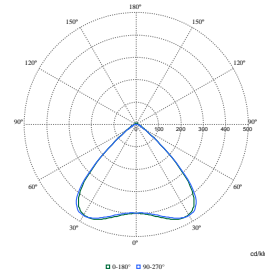

Polar Wide Diagrams

Polar Normal (separate) - WT490CI - 910925868509

Polar Normal (separate) - WT490CI - 910925867704

Polar Normal (separate) - WT490CI - 910925867723

Polar Normal (separate) - WT490CI - 910925867732