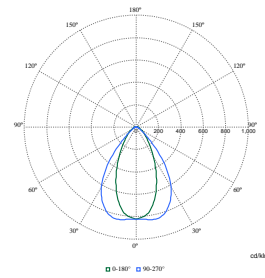

Polar Normal (separate) - WT490CI - 910925867743