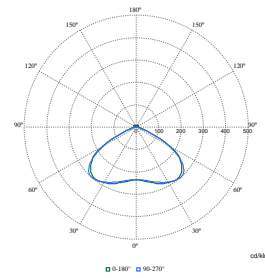

Polar Normal (separate) - WT490CI - 910925867718