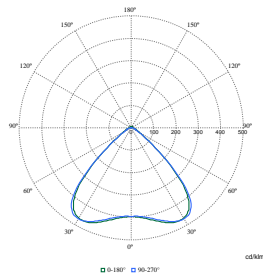

Polar Normal (separate) - WT490CI - 910925868516