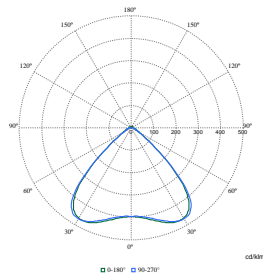

Polar Normal (separate) - WT490CI - 910925867721