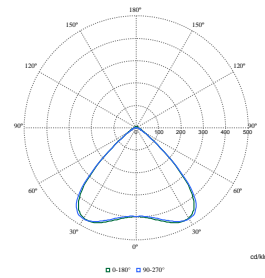

Polar Normal (separate) - WT490CI - 910925867724