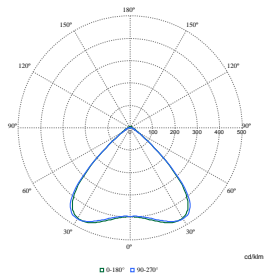

Polar Normal (separate) - WT490CI - 910925867714