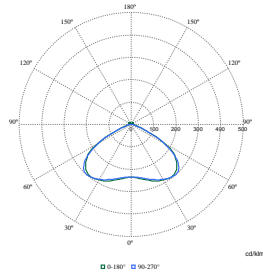

Polar Normal (separate) - WT490CI - 910925868265