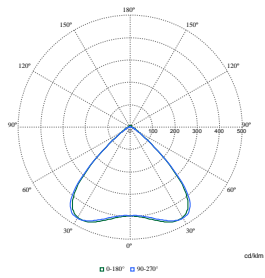

Polar Wide Diagrams

Polar Normal (separate) - WT490CI - 910925867739

Polar Normal (separate) - WT490CI - 910925867708

Polar Normal (separate) - WT490CI - 910925867719

Polar Normal (separate) - WT490CI - 910925867725