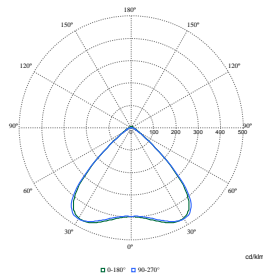

Polar Normal (separate) - WT490CI - 910925867709