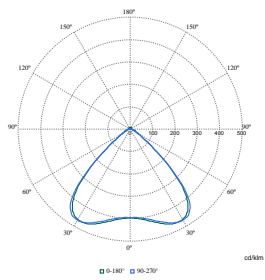

Polar Wide Diagrams

Polar Normal (separate) - WT490CI - 910925868293

Polar Normal (separate) - WT490CI - 910925868415

Polar Normal (separate) - WT490CI - 910925868417

Polar Normal (separate) - WT490CI - 910925868418