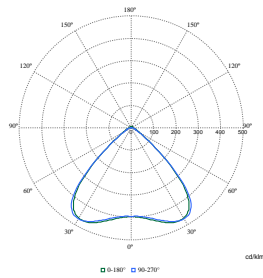

Polar Normal (separate) - WT490CI - 910925867740