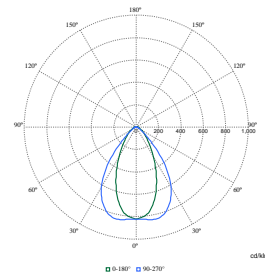

Polar Normal (separate) - WT490CI - 910925867705