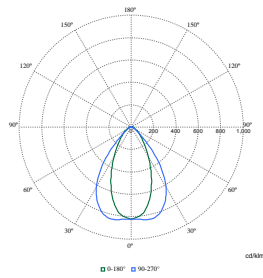

Polar Wide Diagrams

Polar Normal (separate) - WT490CI - 910925868247

Polar Normal (separate) - WT490CI - 910925868251

Polar Normal (separate) - WT490CI - 910925868255

Polar Normal (separate) - WT490CI - 910925868254