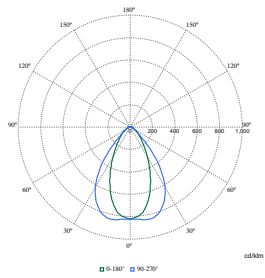

Polar Wide Diagrams

Polar Normal (separate) - WT490CI - 910925868509

Polar Normal (separate) - WT490CI - 910925867704

Polar Normal (separate) - WT490CI - 910925867723

Polar Normal (separate) - WT490CI - 910925867732