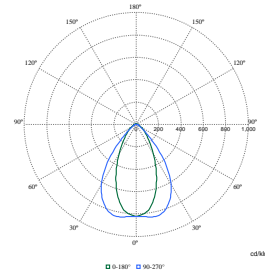

Polar Wide Diagrams

Polar Normal (separate) - WT490CI - 910925867722

Polar Normal (separate) - WT490CI - 910925867728

Polar Normal (separate) - WT490CI - 910925867731

Polar Normal (separate) - WT490CI - 910925867733