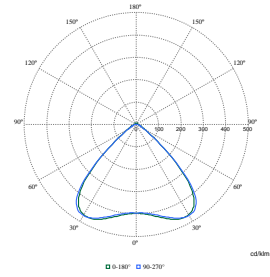

Polar Wide Diagrams

Polar Normal (separate) - WT490CI - 910925868706

Polar Normal (separate) - WT490CI - 910925868288

Polar Normal (separate) - WT490CI - 910925868414

Polar Normal (separate) - WT490CI - 910925868513