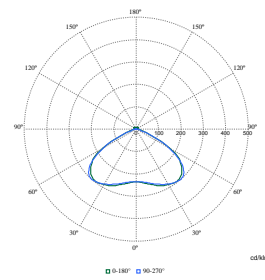

Polar Normal (separate) - WT490CI - 910925868256