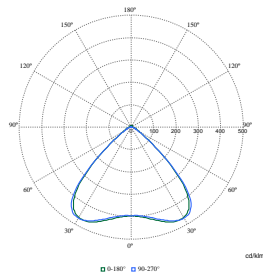

Polar Wide Diagrams

Polar Normal (separate) - WT490CI - 910925868509

Polar Normal (separate) - WT490CI - 910925867704

Polar Normal (separate) - WT490CI - 910925867723

Polar Normal (separate) - WT490CI - 910925867732