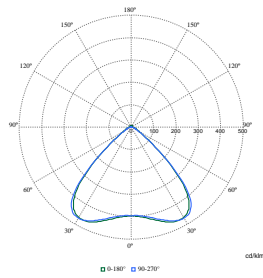

Polar Wide Diagrams

Polar Normal (separate) - WT490CI - 910925868262

Polar Normal (separate) - WT490CI - 910925868265

Polar Normal (separate) - WT490CI - 910925868416

Polar Normal (separate) - WT490CI - 910925868510