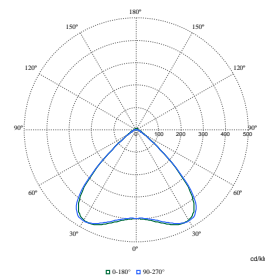

Polar Normal (separate) - WT490CI - 910925868290

Polar Normal (separate) - WT490CI - 910925868256

Polar Normal (separate) - WT490CI - 910925868264

Polar Normal (separate) - WT490CI - 910925868412

Polar Normal (separate) - WT490CI - 910925868252