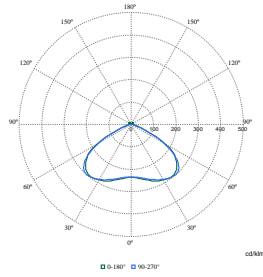

Polar Normal (separate) - WT490CI - 910925867728