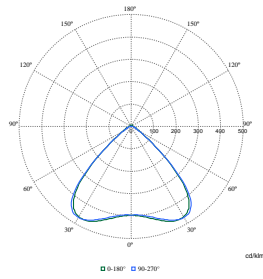

Polar Normal (separate) - WT490CI - 910925868415