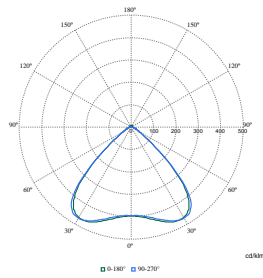

Polar Wide Diagrams

Polar Normal (separate) - WT490CI - 910925867739

Polar Normal (separate) - WT490CI - 910925867708

Polar Normal (separate) - WT490CI - 910925867719

Polar Normal (separate) - WT490CI - 910925867725