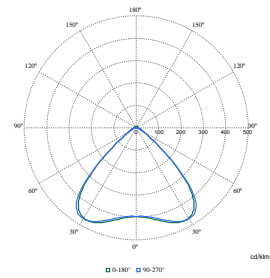

Polar Normal (separate) - WT490CI - 910925868422