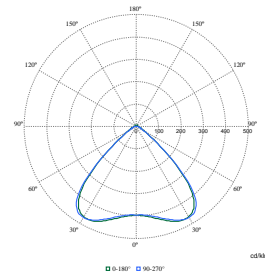

Polar Wide Diagrams

Polar Normal (separate) - WT490CI - 910770229590

Polar Normal (separate) - WT490CI - 910925868249

Polar Normal (separate) - WT490CI - 910925868292

Polar Normal (separate) - WT490CI - 910925868698