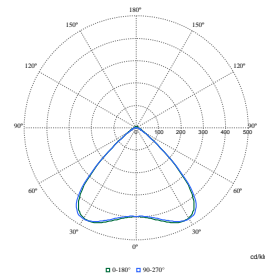

Polar Normal (separate) - WT490CI - 910925868259

Polar Normal (separate) - WT490CI - 910925868423

Polar Normal (separate) - WT490CI - 910925868261

Polar Normal (separate) - WT490CI - 910925868413

Polar Normal (separate) - WT490CI - 910925868692