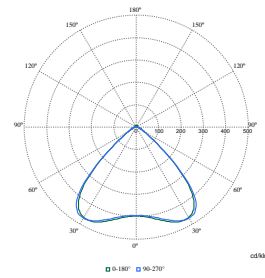

Polar Normal (separate) - WT490CI - 910925868263