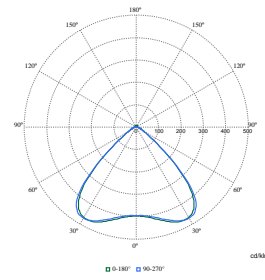

Polar Normal (separate) - WT490CI - 910925868423