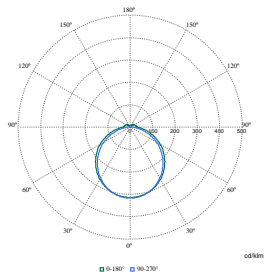

Polar Wide Diagrams

Polar Normal (separate) - WT490CI - 910770229590

Polar Normal (separate) - WT490CI - 910925868249

Polar Normal (separate) - WT490CI - 910925868292

Polar Normal (separate) - WT490CI - 910925868698