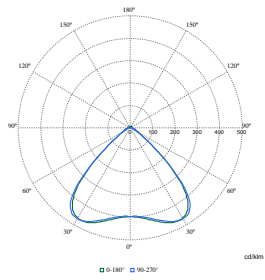

Polar Normal (separate) - WT490CI - 910925868261