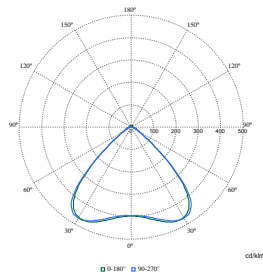

Polar Wide Diagrams

Polar Normal (separate) - WT490CI - 910770229590

Polar Normal (separate) - WT490CI - 910925868249

Polar Normal (separate) - WT490CI - 910925868292

Polar Normal (separate) - WT490CI - 910925868698