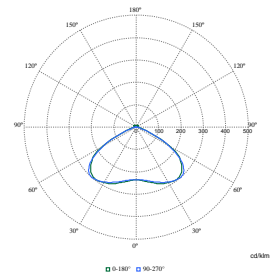

Polar Normal (separate) - WT490CI - 910925867718