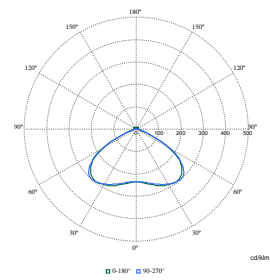

Polar Normal (separate) - WT490CI - 910925868256