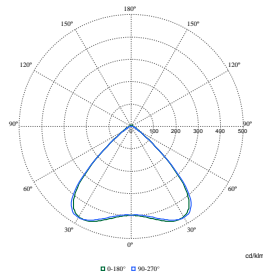

Polar Wide Diagrams

Polar Normal (separate) - WT490CI - 910770229590

Polar Normal (separate) - WT490CI - 910925868249

Polar Normal (separate) - WT490CI - 910925868292

Polar Normal (separate) - WT490CI - 910925868698