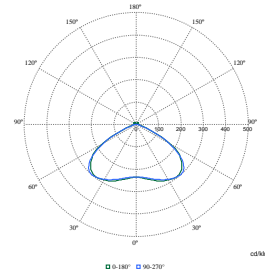

Polar Normal (separate) - WT490CI - 910925868255