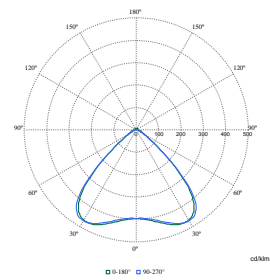

Polar Normal (separate) - WT490CI - 910925868290

Polar Normal (separate) - WT490CI - 910925868256

Polar Normal (separate) - WT490CI - 910925868264

Polar Normal (separate) - WT490CI - 910925868412

Polar Normal (separate) - WT490CI - 910925868252