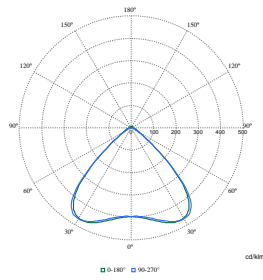

Polar Normal (separate) - WT490CI - 910925868413