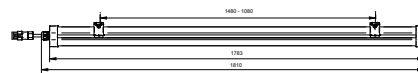

Pacific LED Gen5

Disegno tecnico