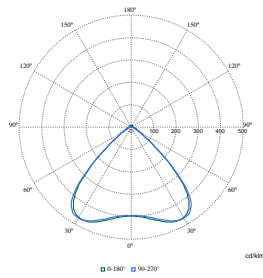

Polar Normal (separate) - WT490CI - 910925868260