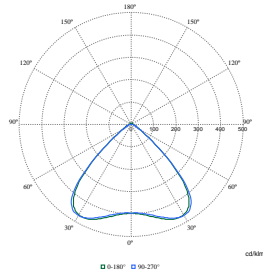

Polar Normal (separate) - WT490CI - 910925868252

Polar Normal (separate) - WT490CI - 910925868262

Polar Normal (separate) - WT490CI - 910925868265

Polar Wide Diagrams

Polar Normal (separate) - WT490CI - 910925868416