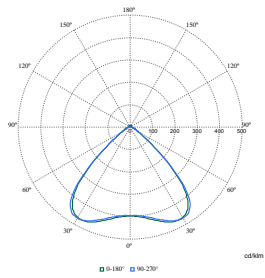

Polar Normal (separate) - WT490CI - 910925868702