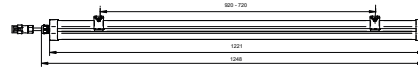

Pacific LED Gen5

Disegno tecnico