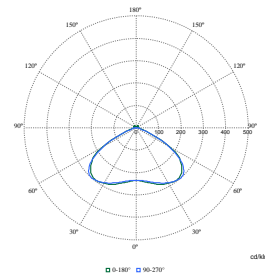

Polar Normal (separate) - WT490CI - 910925868265