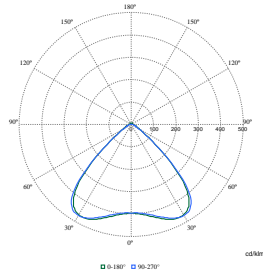

## Polar Wide Diagrams

Polar Normal (separate) - WT490CI -  
910925868249

Polar Normal (separate) - WT490CI -  
910925868292

Polar Normal (separate) - WT490CI -  
910925868698

Polar Wide Diagrams

Polar Normal (separate) - WT490CI - 910925868708