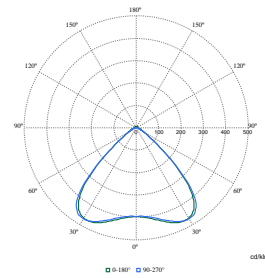

Polar Normal (separate) - WT490CI - 910925868617