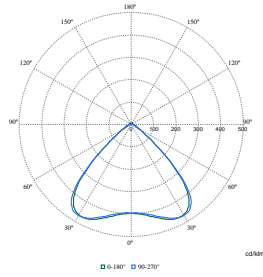

Polar Normal (separate) - WT490CI - 910925868294

Polar Normal (separate) - WT490CI - 910925868293

Polar Normal (separate) - WT490CI - 910925868415

Polar Wide Diagrams

Polar Normal (separate) - WT490CI - 910925868707