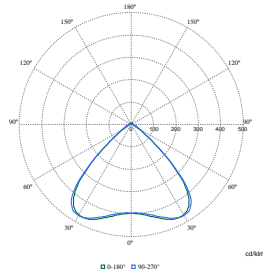

Polar Normal (separate) - WT490CI - 910925867744

Polar Normal (separate) - WT490CI - 910925868247

Polar Normal (separate) - WT490CI - 910925868251

Polar Wide Diagrams

Polar Normal (separate) - WT490CI - 910925868255