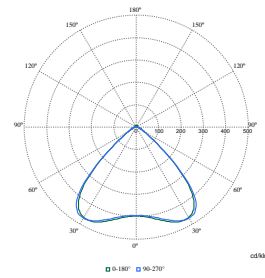

Polar Normal (separate) - WT490CI - 910925867709