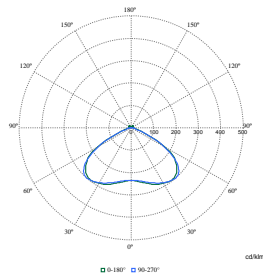

Polar Normal (separate) - WT490CI - 910925868616