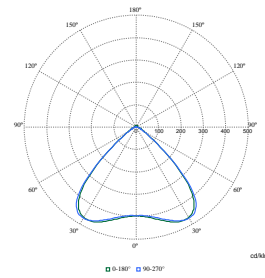

Polar Normal (separate) - WT490CI - 910925868615