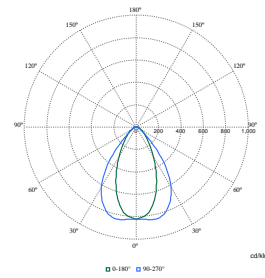

Polar Normal (separate) - WT490CI - 910925868254

Polar Normal (separate) - WT490CI - 910925868258

Polar Normal (separate) - WT490CI - 910925868263

Polar Normal (separate) - WT490CI - 910925868260

Polar Normal (separate) - WT490CI - 910925868257