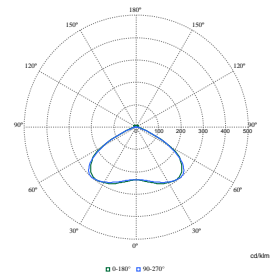

Polar Normal (separate) - WT490CI - 910925867737

Polar Normal (separate) - WT490CI - 910925867718

Polar Normal (separate) - WT490CI - 910925867734

Polar Normal (separate) - WT490CI - 910925867721

Polar Normal (separate) - WT490CI - 910925867729