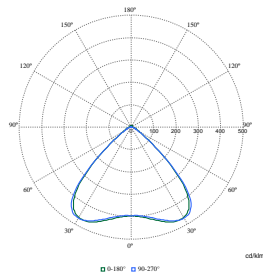

Polar Normal (separate) - WT490CI - 910925867741