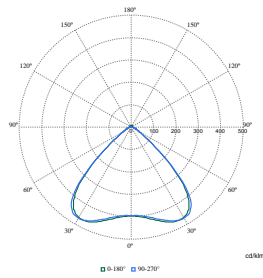

Polar Normal (separate) - WT490CI - 910925867711