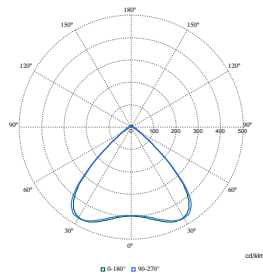

Polar Normal (separate) - WT490CI - 910925868703