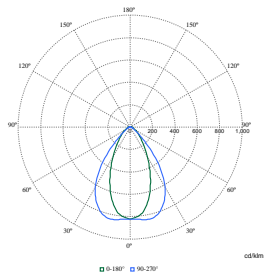

## Polar Wide Diagrams

**Polar Normal (separate) - WT490CI -  
910925868618**

**Polar Normal (separate) - WT490CI -  
910925868620**

**Polar Normal (separate) - WT490CI -  
910925868621**

**Polar Normal (separate) - WT490CI -  
910925868622**