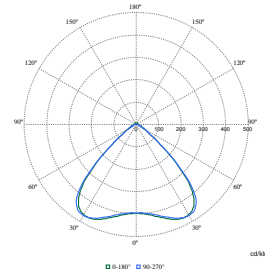

Polar Normal (separate) - WT490CI - 910925868250