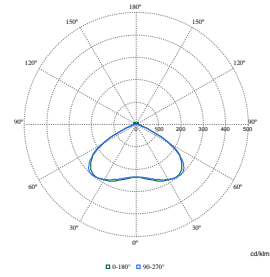

Polar Normal (separate) - WT490CI - 910925867718