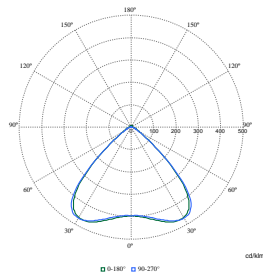

Polar Normal (separate) - WT490CI - 910925868412