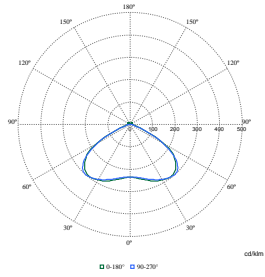

Polar Normal (separate) - WT490CI - 910925867744

Polar Normal (separate) - WT490CI - 910925868247

Polar Normal (separate) - WT490CI - 910925868251

Polar Wide Diagrams

Polar Normal (separate) - WT490CI - 910925868255