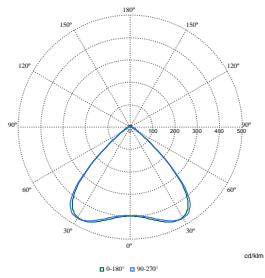

Polar Normal (separate) - WT490CI - 910925868701