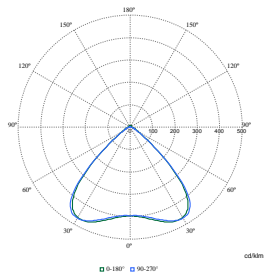

Polar Normal (separate) - WT490CI - 910925867734