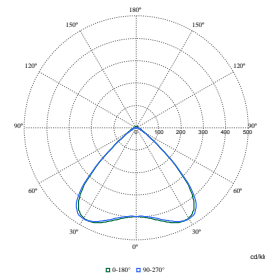

Polar Normal (separate) - WT490CI - 910925868692