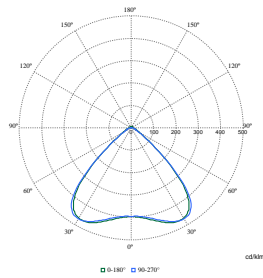

Polar Normal (separate) - WT490CI - 910925867722