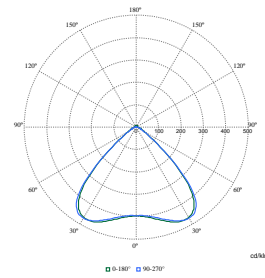

Polar Normal (separate) - WT490CI - 910925868413