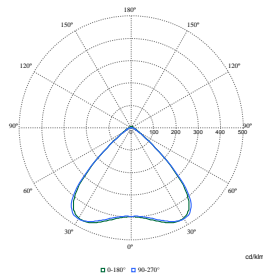

Polar Normal (separate) - WT490CI - 910925868293