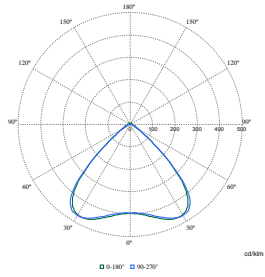

Polar Normal (separate) - WT490CI - 910925868252

Polar Normal (separate) - WT490CI - 910925868262

Polar Normal (separate) - WT490CI - 910925868265

Polar Wide Diagrams

Polar Normal (separate) - WT490CI - 910925868416