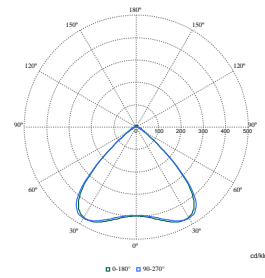

Polar Normal (separate) - WT490CI - 910925868611