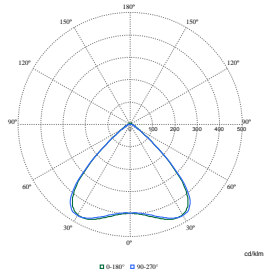

Polar Normal (separate) - WT490CI - 910925868697

Polar Normal (separate) - WT490CI - 910925868699

Polar Normal (separate) - WT490CI - 910925868692

Polar Wide Diagrams

Polar Normal (separate) - WT490CI - 910925868694