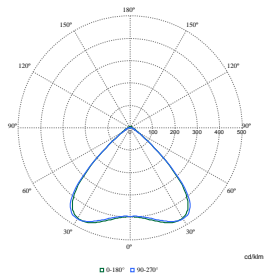

Polar Normal (separate) - WT490CI - 910925868290

Polar Normal (separate) - WT490CI - 910925868256

Polar Normal (separate) - WT490CI - 910925868264

Polar Normal (separate) - WT490CI - 910925868412

Polar Normal (separate) - WT490CI - 910925868611