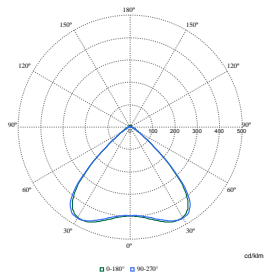

Polar Normal (separate) - WT490CI - 910925868709