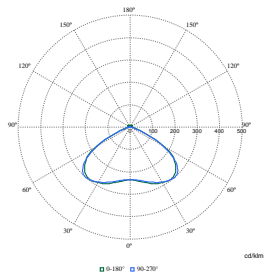

Polar Normal (separate) - WT490CI - 910925868614