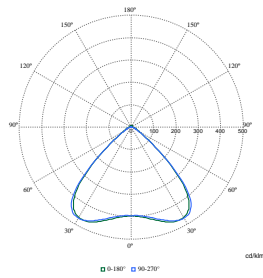

Polar Normal (separate) - WT490CI - 910925867715