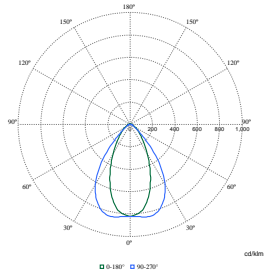

Polar Normal (separate) - WT490CI - 910925867710

Polar Normal (separate) - WT490CI - 910925867722

Polar Normal (separate) - WT490CI - 910925867728

Polar Wide Diagrams

Polar Normal (separate) - WT490CI - 910925867731