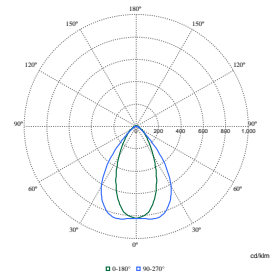

## Polar Wide Diagrams

**Polar Normal (separate) - WT490CI -  
910925868618**

**Polar Normal (separate) - WT490CI -  
910925868620**

**Polar Normal (separate) - WT490CI -  
910925868621**

**Polar Normal (separate) - WT490CI -  
910925868622**