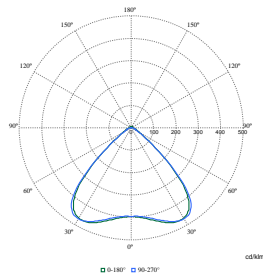

Polar Normal (separate) - WT490CI - 910925868699