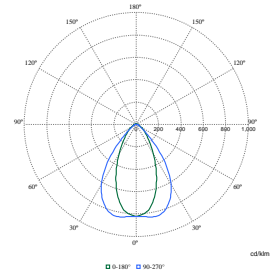

Polar Normal (separate) - WT490CI - 910925867706