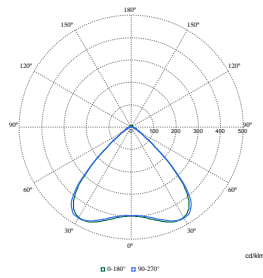

Polar Normal (separate) - WT490CI - 910925867707