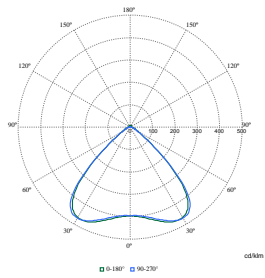

Polar Normal (separate) - WT490CI - 910925868263