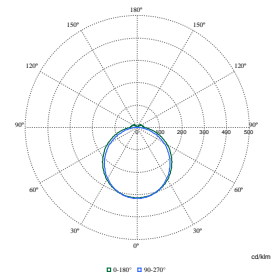

## Polar Wide Diagrams

Polar Normal (separate) - WT490CI -  
910925868249

Polar Normal (separate) - WT490CI -  
910925868292

Polar Normal (separate) - WT490CI -  
910925868698

Polar Wide Diagrams

Polar Normal (separate) - WT490CI - 910925868708