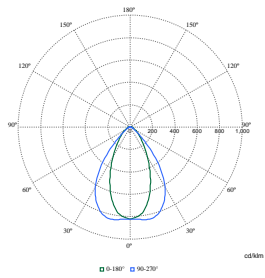

Polar Normal (separate) - WT490CI - 910925867743