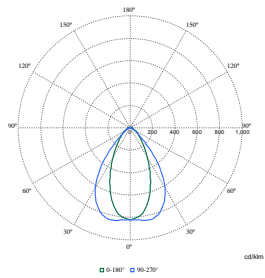

Polar Normal (separate) - WT490CI - 910925868619