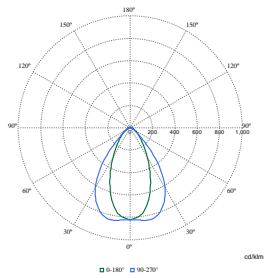

Polar Normal (separate) - WT490CI - 910925867733

Polar Normal (separate) - WT490CI - 910925867736

Polar Normal (separate) - WT490CI - 910925867743

Polar Normal (separate) - WT490CI - 910925867741

Polar Normal (separate) - WT490CI - 910925867740