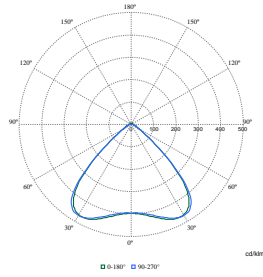

Polar Normal (separate) - WT490CI - 910925868697

Polar Normal (separate) - WT490CI - 910925868699

Polar Normal (separate) - WT490CI - 910925868692

Polar Wide Diagrams

Polar Normal (separate) - WT490CI - 910925868694