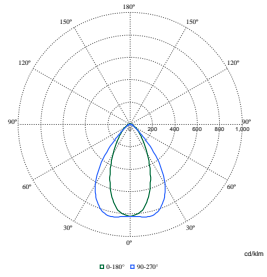

Polar Normal (separate) - WT490CI - 910925868509

Polar Normal (separate) - WT490CI - 910925867704

Polar Normal (separate) - WT490CI - 910925867723

Polar Wide Diagrams

Polar Normal (separate) - WT490CI - 910925867732