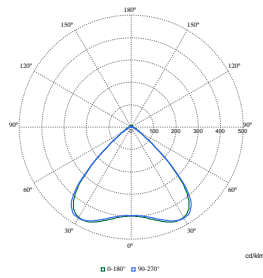

Polar Normal (separate) - WT490CI - 910925868261