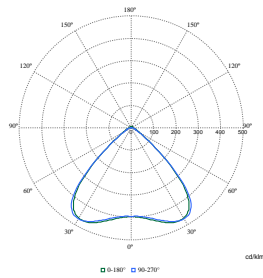

Polar Normal (separate) - WT490CI - 910925868262