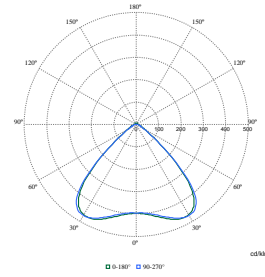

Polar Normal (separate) - WT490CI - 910925868423