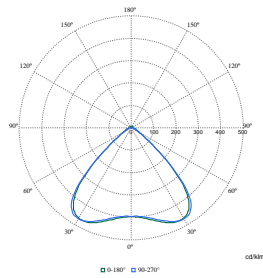

Polar Normal (separate) - WT490CI - 910925868247