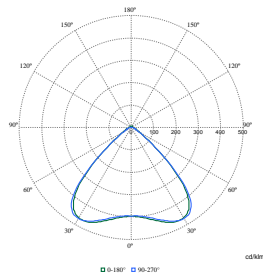

## Polar Wide Diagrams

Polar Normal (separate) - WT490CI -  
910925868249

Polar Normal (separate) - WT490CI -  
910925868292

Polar Normal (separate) - WT490CI -  
910925868698

Polar Wide Diagrams

Polar Normal (separate) - WT490CI - 910925868708