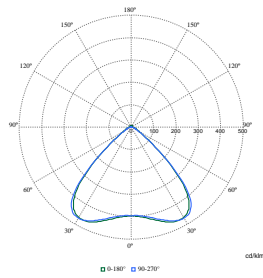

Polar Normal (separate) - WT490CI - 910925867721