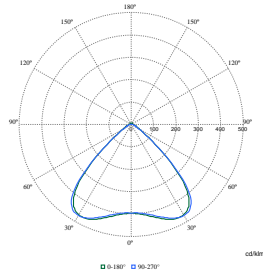

Polar Normal (separate) - WT490CI - 910925867739

Polar Normal (separate) - WT490CI - 910925867708

Polar Normal (separate) - WT490CI - 910925867719

Polar Wide Diagrams

Polar Normal (separate) - WT490CI - 910925867725