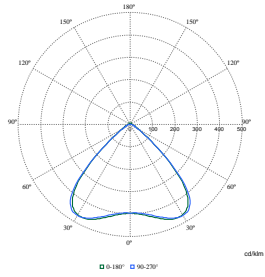

## Polar Wide Diagrams

Polar Normal (separate) - WT490CI -  
910925868249

Polar Normal (separate) - WT490CI -  
910925868292

Polar Normal (separate) - WT490CI -  
910925868698

Polar Wide Diagrams

Polar Normal (separate) - WT490CI - 910925868708