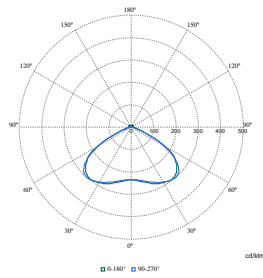

Polar Normal (separate) - WT490CI - 910925868612