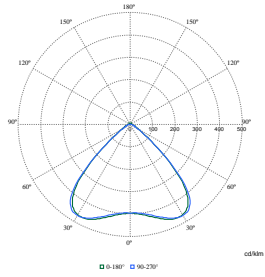

Polar Normal (separate) - WT490CI - 910925868513

Polar Normal (separate) - WT490CI - 910925868705

Polar Normal (separate) - WT490CI - 910925868419

Polar Wide Diagrams

Polar Normal (separate) - WT490CI - 910925868511