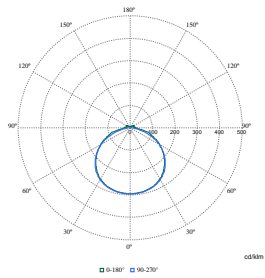

Polar Normal (separate) - WT490CI - 910925868697