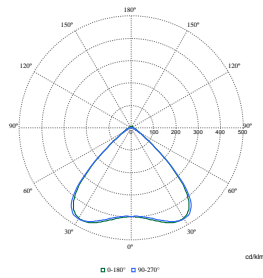

Polar Normal (separate) - WT490CI - 910925868705