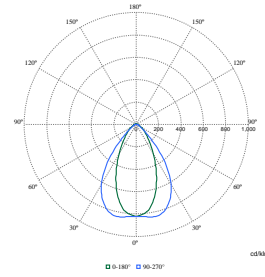

Polar Normal (separate) - WT490CI - 910925868258