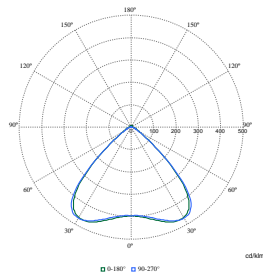

Polar Normal (separate) - WT490CI - 910925868288