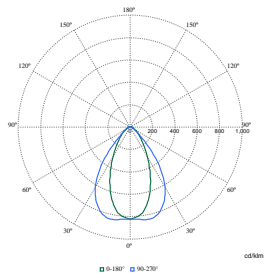

Polar Normal (separate) - WT490CI - 910925867705