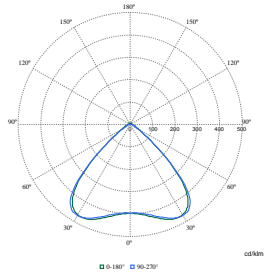

Polar Normal (separate) - WT490CI - 910925868294

Polar Normal (separate) - WT490CI - 910925868293

Polar Normal (separate) - WT490CI - 910925868415

Polar Wide Diagrams

Polar Normal (separate) - WT490CI - 910925868707