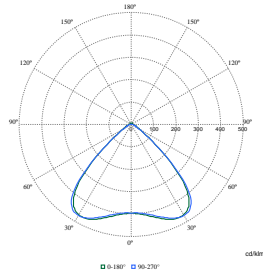

Polar Normal (separate) - WT490CI - 910925868513

Polar Normal (separate) - WT490CI - 910925868705

Polar Normal (separate) - WT490CI - 910925868419

Polar Wide Diagrams

Polar Normal (separate) - WT490CI - 910925868511