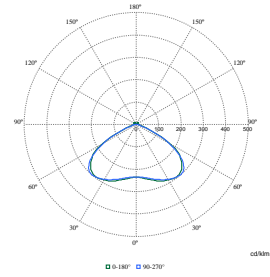

Polar Normal (separate) - WT490CI - 910925867717