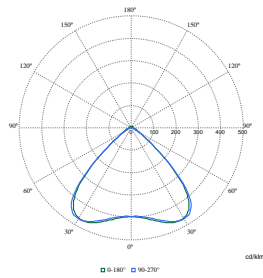

Polar Normal (separate) - WT490CI - 910925867704