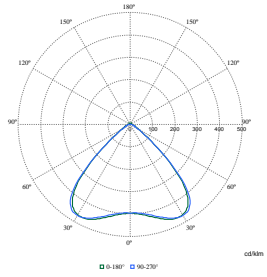

Polar Normal (separate) - WT490CI - 910925867739

Polar Normal (separate) - WT490CI - 910925867708

Polar Normal (separate) - WT490CI - 910925867719

Polar Wide Diagrams

Polar Normal (separate) - WT490CI - 910925867725