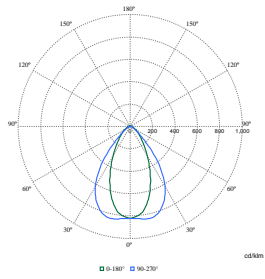

Polar Normal (separate) - WT490CI - 910925867710

Polar Normal (separate) - WT490CI - 910925867722

Polar Normal (separate) - WT490CI - 910925867728

Polar Wide Diagrams

Polar Normal (separate) - WT490CI - 910925867731