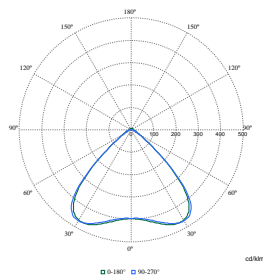

Polar Normal (separate) - WT490CI - 910925868247