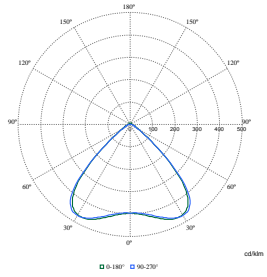

## Polar Wide Diagrams

Polar Normal (separate) - WT490CI -  
910925868249

Polar Normal (separate) - WT490CI -  
910925868292

Polar Normal (separate) - WT490CI -  
910925868698

Polar Wide Diagrams

Polar Normal (separate) - WT490CI - 910925868708