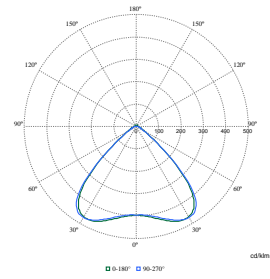

Polar Normal (separate) - WT490CI - 910925867736