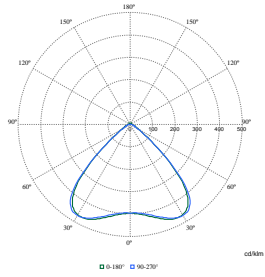

Polar Normal (separate) - WT490CI - 910925867739

Polar Normal (separate) - WT490CI - 910925867708

Polar Normal (separate) - WT490CI - 910925867719

Polar Wide Diagrams

Polar Normal (separate) - WT490CI - 910925867725