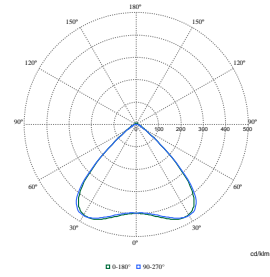

Polar Normal (separate) - WT490CI - 910925868420