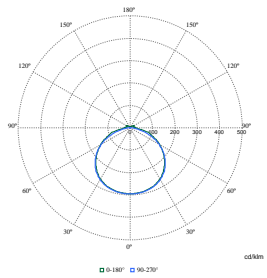

Polar Normal (separate) - WT490CI - 910925868695