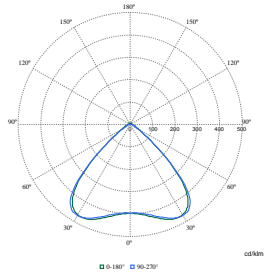

Polar Normal (separate) - WT490CI - 910925868695

Polar Normal (separate) - WT490CI - 910925868696

Polar Normal (separate) - WT490CI - 910925868704

Polar Wide Diagrams

Polar Normal (separate) - WT490CI - 910925868707