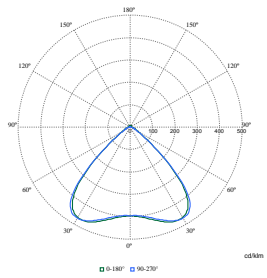

Polar Normal (separate) - WT490CI - 910925868702