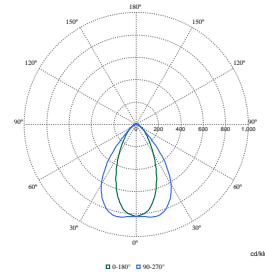

## Polar Wide Diagrams

**Polar Normal (separate) - WT490CI - 910925868618**

**Polar Normal (separate) - WT490CI - 910925868620**

**Polar Normal (separate) - WT490CI - 910925868621**

**Polar Normal (separate) - WT490CI - 910925868622**