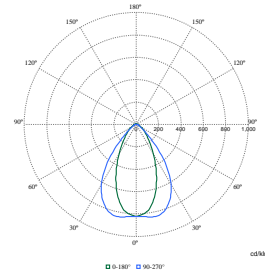

Polar Normal (separate) - WT490CI - 910925867706