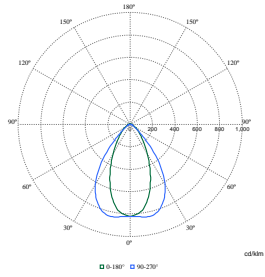

Polar Normal (separate) - WT490CI - 910925868509

Polar Normal (separate) - WT490CI - 910925867704

Polar Normal (separate) - WT490CI - 910925867723

Polar Wide Diagrams

Polar Normal (separate) - WT490CI - 910925867732