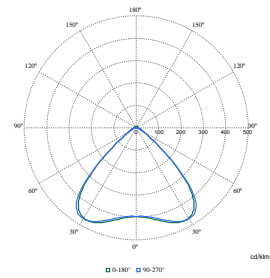

Polar Normal (separate) - WT490CI - 910925868692