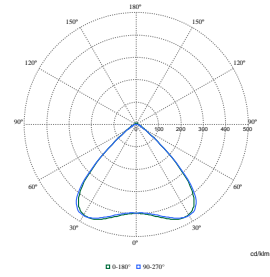

Polar Normal (separate) - WT490CI - 910925868516