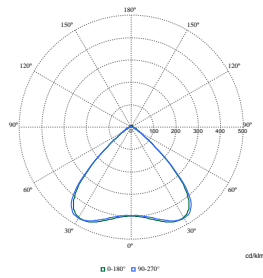

Polar Normal (separate) - WT490CI - 910925868512