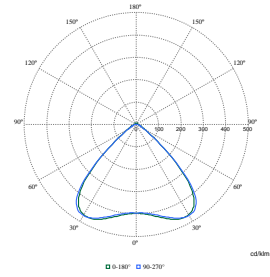

Polar Normal (separate) - WT490CI - 910925868423