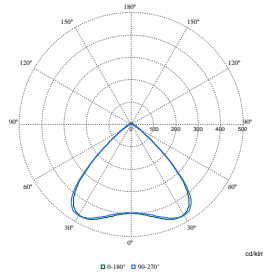

Polar Normal (separate) - WT490CI - 910925868294

Polar Normal (separate) - WT490CI - 910925868293

Polar Normal (separate) - WT490CI - 910925868415

Polar Wide Diagrams

Polar Normal (separate) - WT490CI - 910925868417