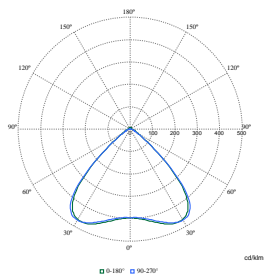

Polar Normal (separate) - WT490CI - 910925868709