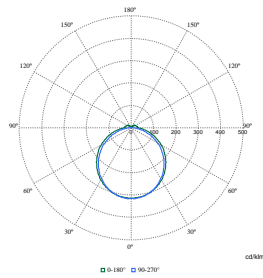

Polar Normal (separate) - WT490CI - 910925868696