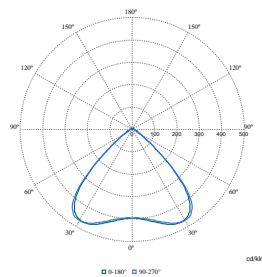

## Polar Wide Diagrams

Polar Normal (separate) - WT490CI -  
910925868249

Polar Normal (separate) - WT490CI -  
910925868292

Polar Normal (separate) - WT490CI -  
910925868698

Polar Wide Diagrams

Polar Normal (separate) - WT490CI - 910925868708