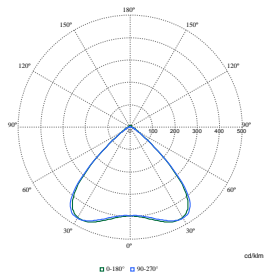

Polar Normal (separate) - WT490CI - 910925867734