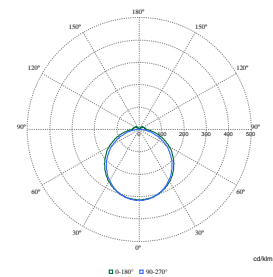

## Polar Wide Diagrams

Polar Normal (separate) - WT490CI -  
910925868249

Polar Normal (separate) - WT490CI -  
910925868292

Polar Normal (separate) - WT490CI -  
910925868698

Polar Wide Diagrams

Polar Normal (separate) - WT490CI - 910925868708