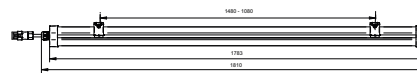

Pacific LED Gen5

Disegno tecnico