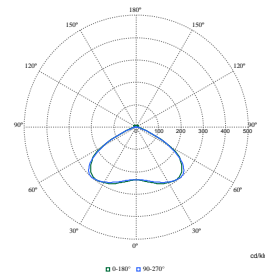

Polar Normal (separate) - WT490CI - 910925867737

Polar Normal (separate) - WT490CI - 910925867718

Polar Normal (separate) - WT490CI - 910925867734

Polar Normal (separate) - WT490CI - 910925867721

Polar Normal (separate) - WT490CI - 910925867729