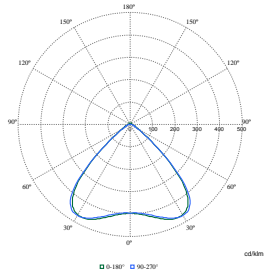

Polar Normal (separate) - WT490CI - 910925868513

Polar Normal (separate) - WT490CI - 910925868705

Polar Normal (separate) - WT490CI - 910925868419

Polar Wide Diagrams

Polar Normal (separate) - WT490CI - 910925868511