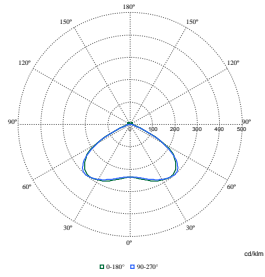

Polar Normal (separate) - WT490CI - 910925867726

Polar Normal (separate) - WT490CI - 910925867727

Polar Normal (separate) - WT490CI - 910925867720

Polar Wide Diagrams

Polar Normal (separate) - WT490CI - 910925867738