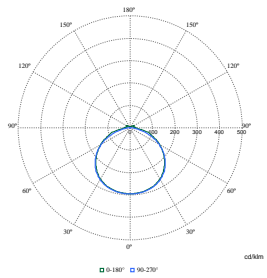

Polar Normal (separate) - WT490CI - 910925868697