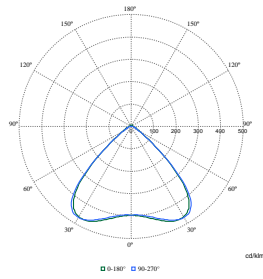

Polar Normal (separate) - WT490CI - 910925867710

Polar Normal (separate) - WT490CI - 910925867722

Polar Normal (separate) - WT490CI - 910925867728

Polar Wide Diagrams

Polar Normal (separate) - WT490CI - 910925867731