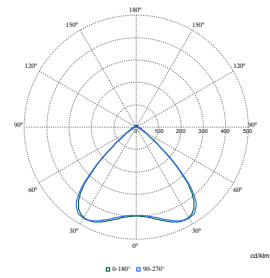

Polar Normal (separate) - WT490CI - 910925868413