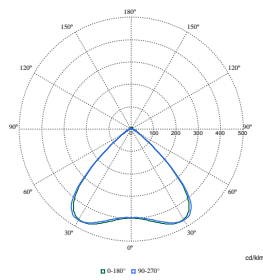

Polar Normal (separate) - WT490CI - 910925867741