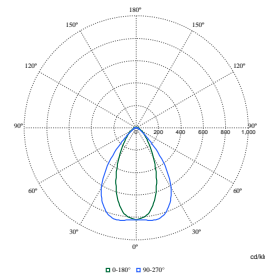

Polar Normal (separate) - WT490CI - 910925867720