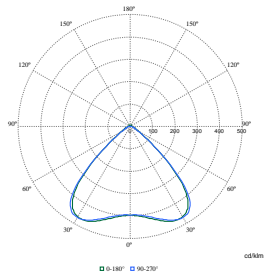

Polar Normal (separate) - WT490CI - 910925868697

Polar Normal (separate) - WT490CI - 910925868699

Polar Normal (separate) - WT490CI - 910925868692

Polar Wide Diagrams

Polar Normal (separate) - WT490CI - 910925868694