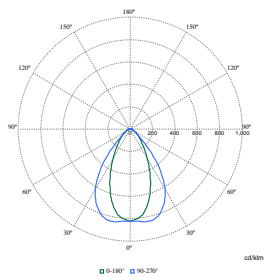

Polar Normal (separate) - WT490CI - 910925867743