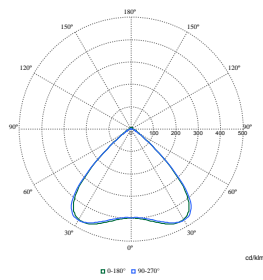

Polar Normal (separate) - WT490CI - 910925868288