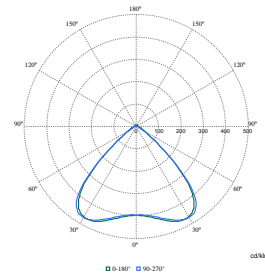

Polar Normal (separate) - WT490CI - 910925868706