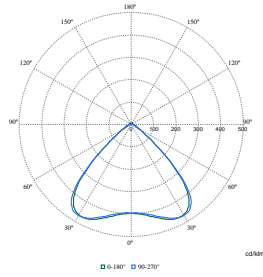

Polar Normal (separate) - WT490CI - 910925868695

Polar Normal (separate) - WT490CI - 910925868696

Polar Normal (separate) - WT490CI - 910925868704

Polar Wide Diagrams

Polar Normal (separate) - WT490CI - 910925868707