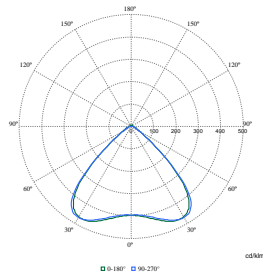

Polar Normal (separate) - WT490CI - 910925868697

Polar Normal (separate) - WT490CI - 910925868699

Polar Normal (separate) - WT490CI - 910925868692

Polar Wide Diagrams

Polar Normal (separate) - WT490CI - 910925868694