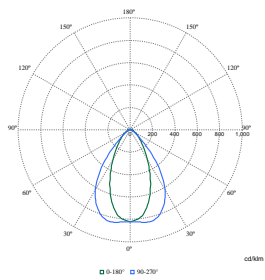

Polar Normal (separate) - WT490CI - 910925867744