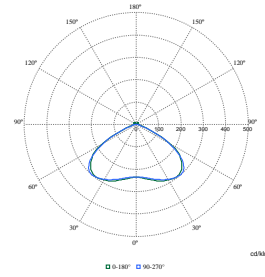

Polar Normal (separate) - WT490CI - 910925867718