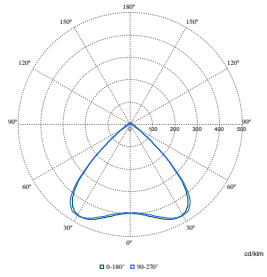

Polar Normal (separate) - WT490CI - 910925868294

Polar Normal (separate) - WT490CI - 910925868293

Polar Normal (separate) - WT490CI - 910925868415

Polar Wide Diagrams

Polar Normal (separate) - WT490CI - 910925868417