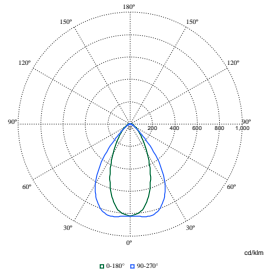

## Polar Wide Diagrams

**Polar Normal (separate) - WT490CI - 910925868618**

**Polar Normal (separate) - WT490CI - 910925868620**

**Polar Normal (separate) - WT490CI - 910925868621**

**Polar Normal (separate) - WT490CI - 910925868622**