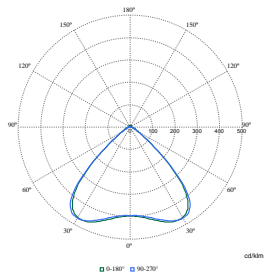

Polar Normal (separate) - WT490CI - 910925868421