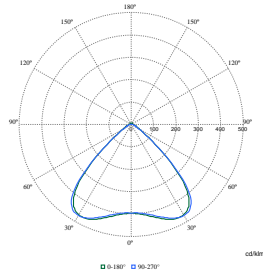

Polar Normal (separate) - WT490CI - 910925868412

Polar Normal (separate) - WT490CI - 910925868252

Polar Normal (separate) - WT490CI - 910925868262

Polar Wide Diagrams

Polar Normal (separate) - WT490CI - 910925868265