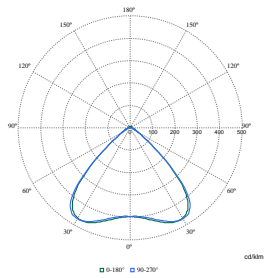

Polar Normal (separate) - WT490CI - 910925867719

Polar Normal (separate) - WT490CI - 910925867725

Polar Normal (separate) - WT490CI - 910925867737

Polar Normal (separate) - WT490CI - 910925867718

Polar Normal (separate) - WT490CI - 910925867734