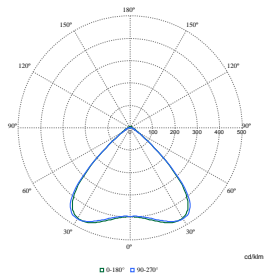

Polar Normal (separate) - WT490CI - 910925868699