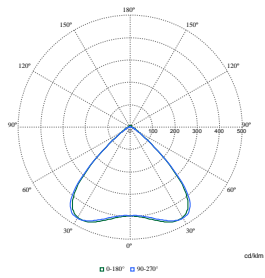

Polar Normal (separate) - WT490CI - 910925867737