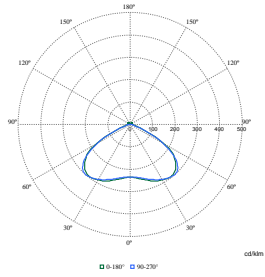

Polar Normal (separate) - WT490CI - 910925868412

Polar Normal (separate) - WT490CI - 910925868252

Polar Normal (separate) - WT490CI - 910925868262

Polar Wide Diagrams

Polar Normal (separate) - WT490CI - 910925868265