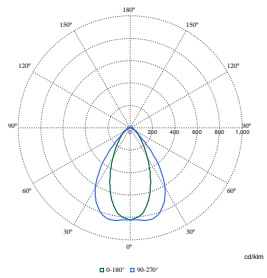

Polar Normal (separate) - WT490CI - 910925867733

Polar Normal (separate) - WT490CI - 910925867736

Polar Normal (separate) - WT490CI - 910925867743

Polar Normal (separate) - WT490CI - 910925867741

Polar Normal (separate) - WT490CI - 910925867740