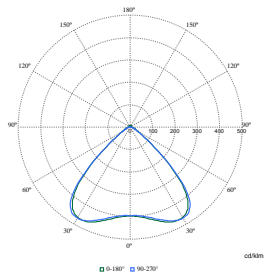

Polar Normal (separate) - WT490CI - 910925868261