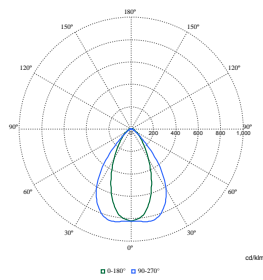

Polar Normal (separate) - WT490CI - 910925867706