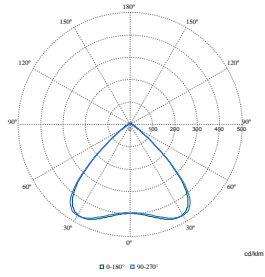

Polar Normal (separate) - WT490CI - 910925867715

Polar Normal (separate) - WT490CI - 910925867716

Polar Normal (separate) - WT490CI - 910925867739

Polar Wide Diagrams

Polar Normal (separate) - WT490CI - 910925867708