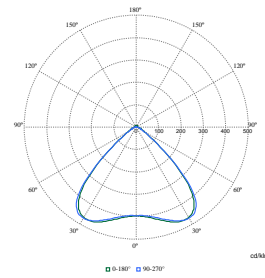

Polar Normal (separate) - WT490CI - 910925867719

Polar Normal (separate) - WT490CI - 910925867725

Polar Normal (separate) - WT490CI - 910925867737

Polar Normal (separate) - WT490CI - 910925867718

Polar Normal (separate) - WT490CI - 910925867734