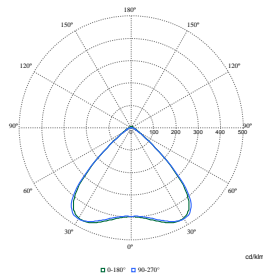

Polar Normal (separate) - WT490CI - 910925868706