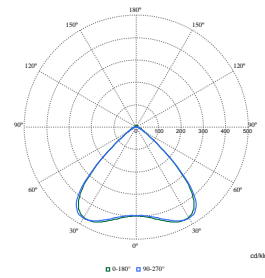

Polar Normal (separate) - WT490CI - 910925868510

Polar Normal (separate) - WT490CI - 910925867703

Polar Normal (separate) - WT490CI - 910925867705

Polar Normal (separate) - WT490CI - 910925867707

Polar Normal (separate) - WT490CI - 910925867709