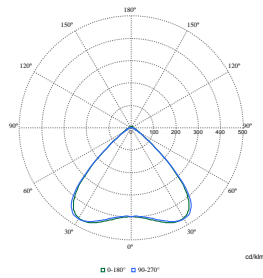

Polar Normal (separate) - WT490CI - 910925868252