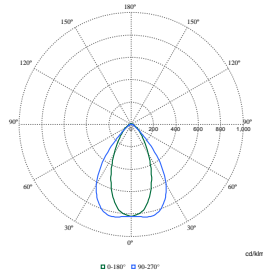

Polar Normal (separate) - WT490CI - 910925867715

Polar Normal (separate) - WT490CI - 910925867716

Polar Normal (separate) - WT490CI - 910925867739

Polar Wide Diagrams

Polar Normal (separate) - WT490CI - 910925867708