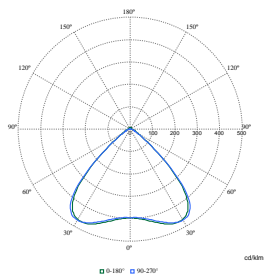

Polar Normal (separate) - WT490CI - 910925867735