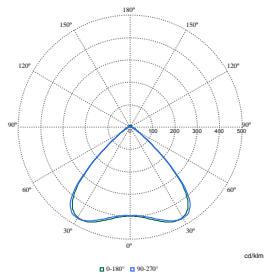

Polar Normal (separate) - WT490CI - 910925868691