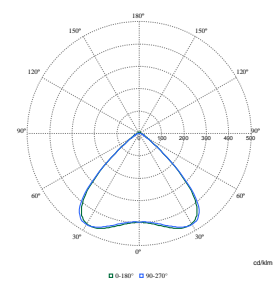

Polar Wide Diagrams

Polar Normal (separate) - WT490C1 -
910770229590

Polar Normal (separate) - WT490C1 -
910925868249

Polar Normal (separate) - WT490C1 -
910925868292

Polar Wide Diagrams

Polar Normal (separate) - WT490CI - 910925868698