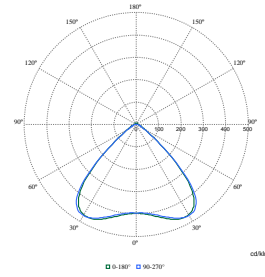

Polar Normal (separate) - WT490CI - 910925867703