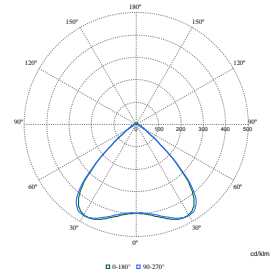

Polar Normal (separate) - WT490CI - 910925868512