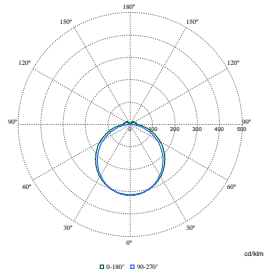

Polar Wide Diagrams

Polar Normal (separate) - WT490C1 -
910770229590

Polar Normal (separate) - WT490C1 -
910925868249

Polar Normal (separate) - WT490C1 -
910925868292

Polar Wide Diagrams

Polar Normal (separate) - WT490CI - 910925868698