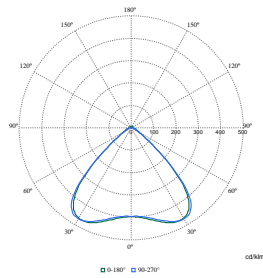

Polar Normal (separate) - WT490CI - 910925868707