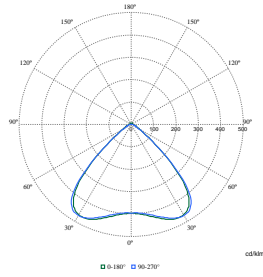

Polar Wide Diagrams

Polar Normal (separate) - WT490C1 -
910770229590

Polar Normal (separate) - WT490C1 -
910925868249

Polar Normal (separate) - WT490C1 -
910925868292

Polar Wide Diagrams

Polar Normal (separate) - WT490CI - 910925868698