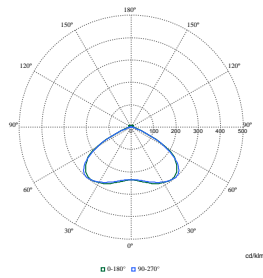

Polar Normal (separate) - WT490CI - 910925868256