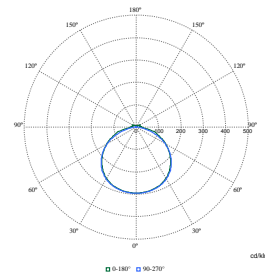

Polar Normal (separate) - WT490CI - 910925868697