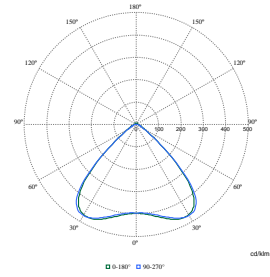

Polar Normal (separate) - WT490CI - 910925867736