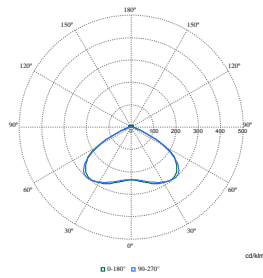

Polar Normal (separate) - WT490CI - 910925867718