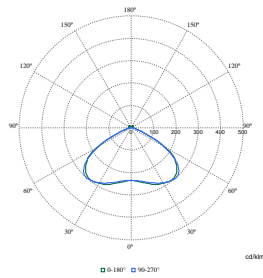

Polar Normal (separate) - WT490CI - 910925867729