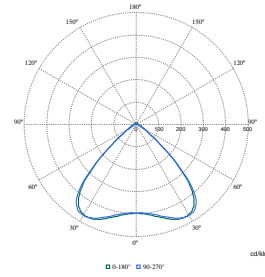

Polar Normal (separate) - WT490CI - 910925868702