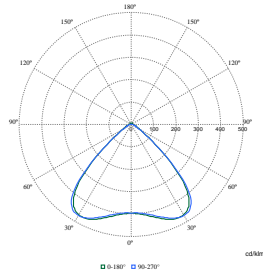

Polar Normal (separate) - WT490CI - 910925867721

Polar Normal (separate) - WT490CI - 910925867729

Polar Normal (separate) - WT490CI - 910925868253

Polar Wide Diagrams

Polar Normal (separate) - WT490CI - 910925868266