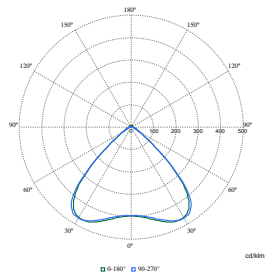

Polar Normal (separate) - WT490CI - 910925869408