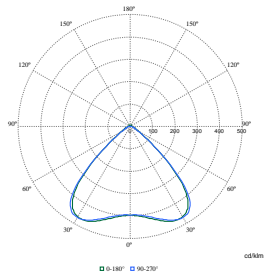

Polar Normal (separate) - WT490CI - 910925868701

Polar Normal (separate) - WT490CI - 910925868703

Polar Normal (separate) - WT490CI - 910925868509

Polar Wide Diagrams

Polar Normal (separate) - WT490CI - 910925867704