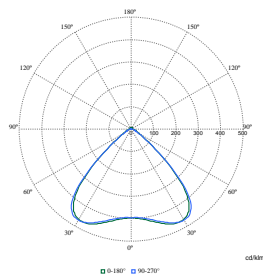

Polar Normal (separate) - WT490CI - 910925868511