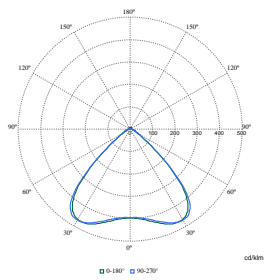

Polar Normal (separate) - WT490CI - 910925868419