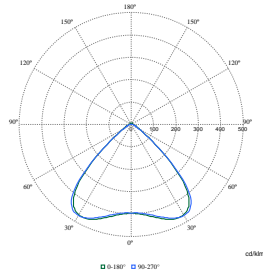

Polar Normal (separate) - WT490CI - 910925868294

Polar Normal (separate) - WT490CI - 910925868293

Polar Normal (separate) - WT490CI - 910925868415

Polar Wide Diagrams

Polar Normal (separate) - WT490CI - 910925868418