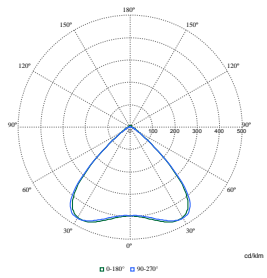

Polar Normal (separate) - WT490CI - 910925868290