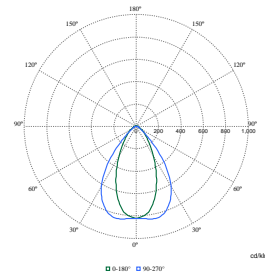

Polar Normal (separate) - WT490CI - 910925867732