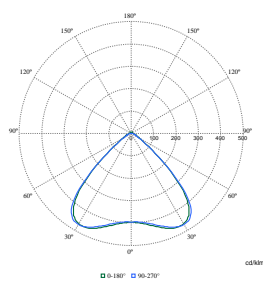

Polar Wide Diagrams

Polar Normal (separate) - WT490C1 -
910770229590

Polar Normal (separate) - WT490C1 -
910925868249

Polar Normal (separate) - WT490C1 -
910925868292

Polar Wide Diagrams

Polar Normal (separate) - WT490CI - 910925868698