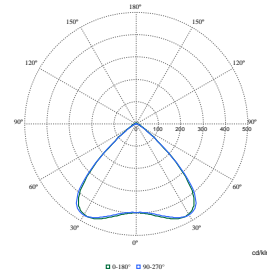

Polar Normal (separate) - WT490CI - 910925869406