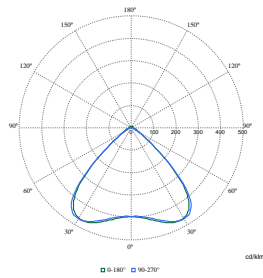

Polar Normal (separate) - WT490CI - 910925867716