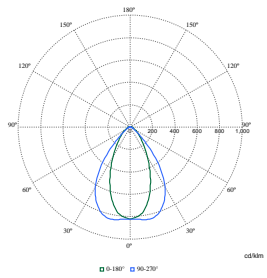

Polar Normal (separate) - WT490CI - 910925867743