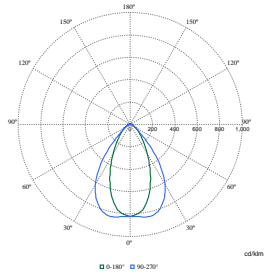

Polar Normal (separate) - WT490CI - 910925867710

Polar Normal (separate) - WT490CI - 910925867722

Polar Normal (separate) - WT490CI - 910925867728

Polar Wide Diagrams

Polar Normal (separate) - WT490CI - 910925867731