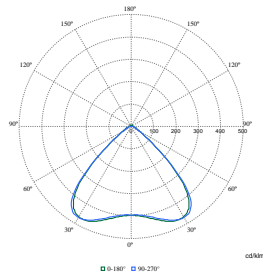

Polar Normal (separate) - WT490CI - 910925868701

Polar Normal (separate) - WT490CI - 910925868703

Polar Normal (separate) - WT490CI - 910925868509

Polar Wide Diagrams

Polar Normal (separate) - WT490CI - 910925867704