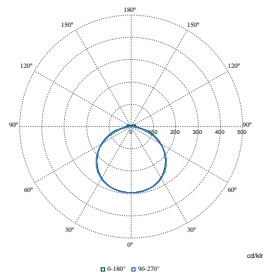

Polar Normal (separate) - WT490CI - 910925868695