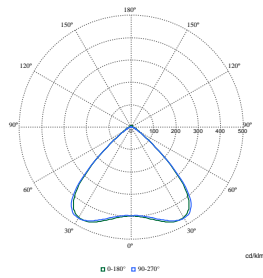

Polar Normal (separate) - WT490CI - 910925868413