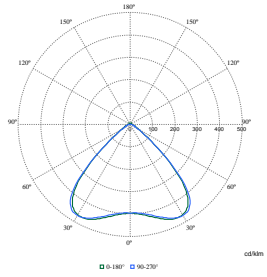

Polar Normal (separate) - WT490CI - 910925868704

Polar Normal (separate) - WT490CI - 910925868707

Polar Normal (separate) - WT490CI - 910925869401

Polar Wide Diagrams

Polar Normal (separate) - WT490CI - 910925869403