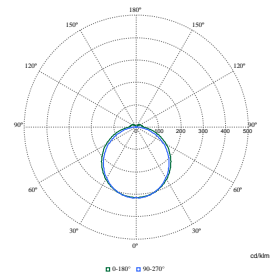

Polar Normal (separate) - WT490CI - 910925868420

Polar Normal (separate) - WT490CI - 910925868512

Polar Normal (separate) - WT490CI - 910925868691

Polar Normal (separate) - WT490CI - 910925868695

Polar Normal (separate) - WT490CI - 910925868696