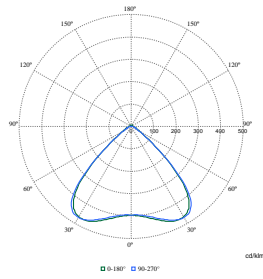

Polar Normal (separate) - WT490CI - 910925868699

Polar Normal (separate) - WT490CI - 910925868706

Polar Normal (separate) - WT490CI - 910925868288

Polar Wide Diagrams

Polar Normal (separate) - WT490CI - 910925868414