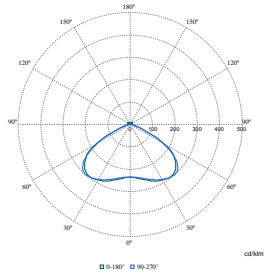

Polar Normal (separate) - WT490CI - 910925867721

Polar Normal (separate) - WT490CI - 910925867729

Polar Normal (separate) - WT490CI - 910925868253

Polar Wide Diagrams

Polar Normal (separate) - WT490CI - 910925868266