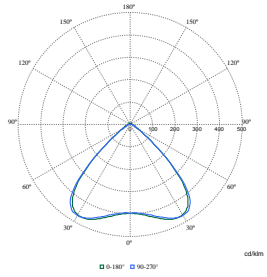

Polar Normal (separate) - WT490CI - 910925868294

Polar Normal (separate) - WT490CI - 910925868293

Polar Normal (separate) - WT490CI - 910925868415

Polar Wide Diagrams

Polar Normal (separate) - WT490CI - 910925868418