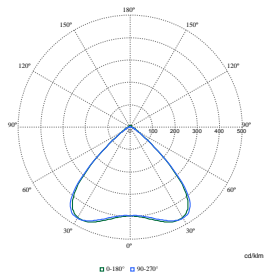

Polar Normal (separate) - WT490CI - 910925869407