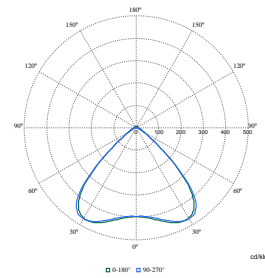

Polar Normal (separate) - WT490CI - 910925868288