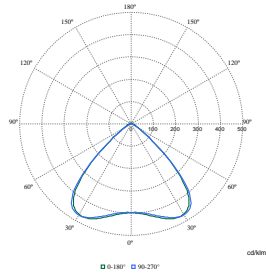

Polar Normal (separate) - WT490CI - 910925868704

Polar Normal (separate) - WT490CI - 910925868707

Polar Normal (separate) - WT490CI - 910925869401

Polar Wide Diagrams

Polar Normal (separate) - WT490CI - 910925869403