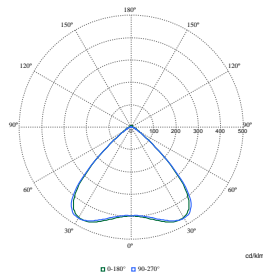

Polar Normal (separate) - WT490CI - 910925868422