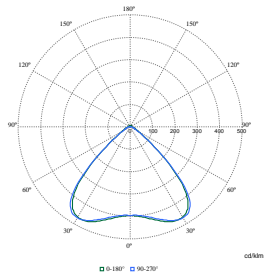

Polar Normal (separate) - WT490CI - 910925868693