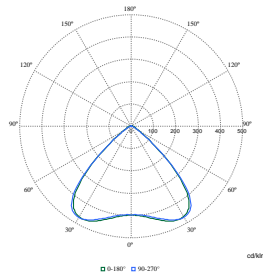

Polar Normal (separate) - WT490CI - 910925868706