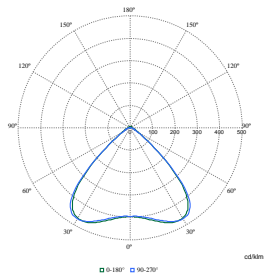

Polar Normal (separate) - WT490CI - 910925867710