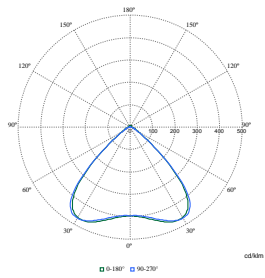

**Polar Normal (separate) - WT490CI - 910925868709**

Polar Wide Diagrams

Polar Normal (separate) - WT490CI - 910925868288

Polar Normal (separate) - WT490CI - 910925868414

Polar Normal (separate) - WT490CI - 910925868705