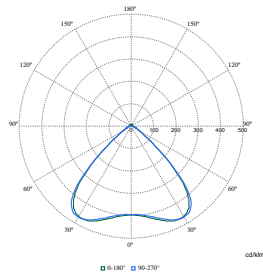

## Polar Wide Diagrams

**Polar Normal (separate) - WT490CI - 910925868292**

**Polar Normal (separate) - WT490CI - 910925868708**

**Polar Normal (separate) - WT490CI - 910925868423**

**Polar Normal (separate) - WT490CI - 910925868413**