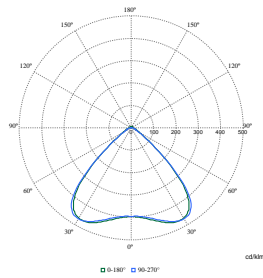

Polar Normal (separate) - WT490CI - 910925868419

Polar Normal (separate) - WT490CI - 910925868422

Polar Normal (separate) - WT490CI - 910925867704

Polar Normal (separate) - WT490CI - 910925867723

Polar Normal (separate) - WT490CI - 910925867735