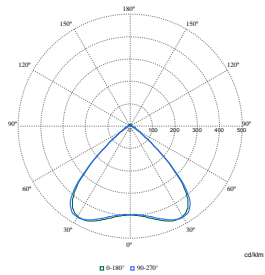

## Polar Wide Diagrams

**Polar Normal (separate) - WT490CI - 910925868292**

**Polar Normal (separate) - WT490CI - 910925868708**

**Polar Normal (separate) - WT490CI - 910925868423**

**Polar Normal (separate) - WT490CI - 910925868413**