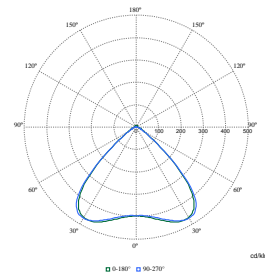

Polar Normal (separate) - WT490CI - 910925868416