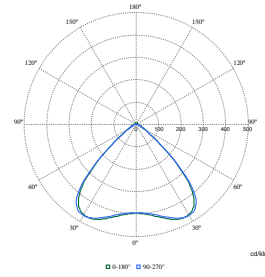

## Polar Wide Diagrams

**Polar Normal (separate) - WT490CI - 910925868418**

**Polar Normal (separate) - WT490CI - 910925868420**

**Polar Normal (separate) - WT490CI - 910925868421**

**Polar Normal (separate) - WT490CI - 910925868695**