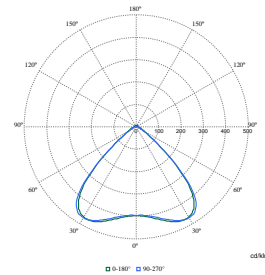

Polar Normal (separate) - WT490CI - 910925868709