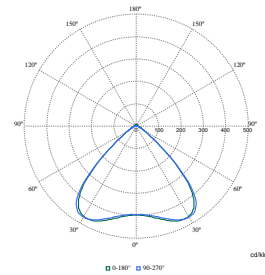

## Polar Wide Diagrams

**Polar Normal (separate) - WT490CI - 910925868292**

**Polar Normal (separate) - WT490CI - 910925868708**

**Polar Normal (separate) - WT490CI - 910925868423**

**Polar Normal (separate) - WT490CI - 910925868413**