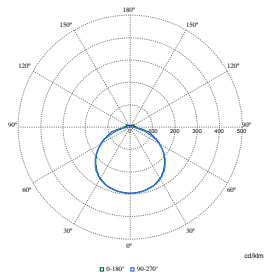

## Polar Wide Diagrams

**Polar Normal (separate) - WT490CI - 910925868418**

**Polar Normal (separate) - WT490CI - 910925868420**

**Polar Normal (separate) - WT490CI - 910925868421**

**Polar Normal (separate) - WT490CI - 910925868695**