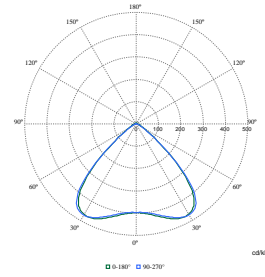

**Polar Normal (separate) - WT490CI - 910925868709**

Polar Wide Diagrams

Polar Normal (separate) - WT490CI - 910925868288

Polar Normal (separate) - WT490CI - 910925868414

Polar Normal (separate) - WT490CI - 910925868705