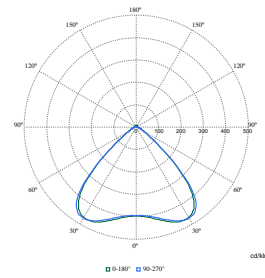

Polar Normal (separate) - WT490CI - 910925867704