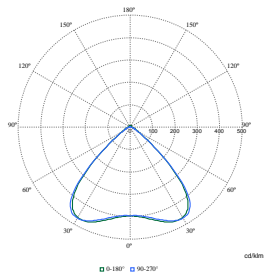

Polar Normal (separate) - WT490CI - 910925867712

Polar Wide Diagrams

Polar Normal (separate) - WT490CI - 910925867724

Polar Normal (separate) - WT490CI - 910925867734

Polar Normal (separate) - WT490CI - 910925868289