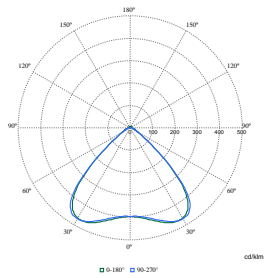

Polar Normal (separate) - WT490CI - 910925867723