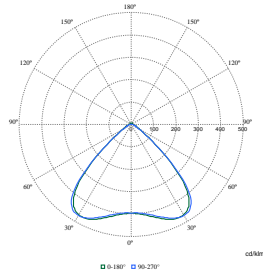

Polar Normal (separate) - WT490CI - 910925868414