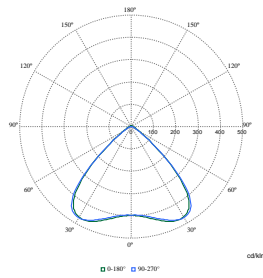

## Polar Wide Diagrams

**Polar Normal (separate) - WT490CI - 910925868418**

**Polar Normal (separate) - WT490CI - 910925868420**

**Polar Normal (separate) - WT490CI - 910925868421**

**Polar Normal (separate) - WT490CI - 910925868695**