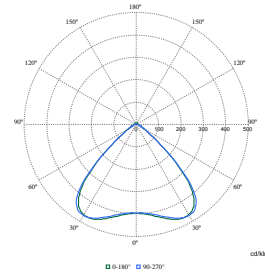

Polar Normal (separate) - WT490CI - 910925867712

Polar Wide Diagrams

Polar Normal (separate) - WT490CI - 910925867724

Polar Normal (separate) - WT490CI - 910925867734

Polar Normal (separate) - WT490CI - 910925868289