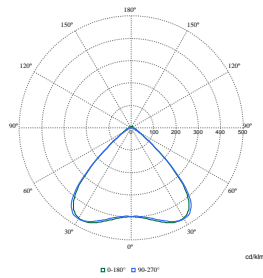

Polar Normal (separate) - WT490CI - 910925868290

Polar Normal (separate) - WT490CI - 910925868412

Polar Normal (separate) - WT490CI - 910925868416

Polar Normal (separate) - WT490CI - 910925867710

Polar Normal (separate) - WT490CI - 910925868415