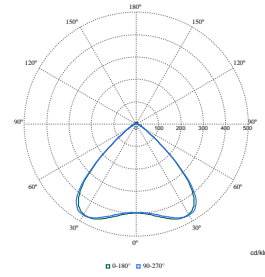

Polar Normal (separate) - WT490CI - 910925868693