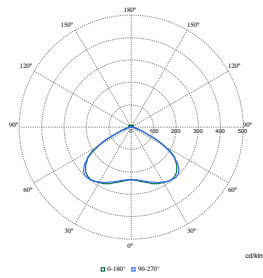

Polar Wide Diagrams

Polar Normal (separate) - WT490CI - 910925867740

Polar Normal (separate) - WT490CI - 910925867744

Polar Normal (separate) - WT490CI - 910925868247

Polar Normal (separate) - WT490CI - 910925868251