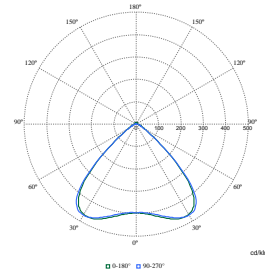

Polar Normal (separate) - WT490CI - 910925867733