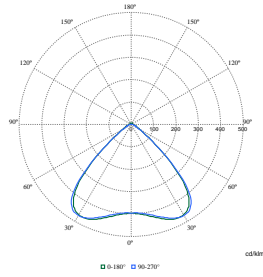

Polar Normal (separate) - WT490CI - 910925868252