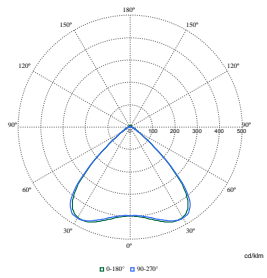

Polar Wide Diagrams

Polar Normal (separate) - WT490CI - 910925868691

Polar Normal (separate) - WT490CI - 910925868695

Polar Normal (separate) - WT490CI - 910925868696

Polar Normal (separate) - WT490CI - 910925868704