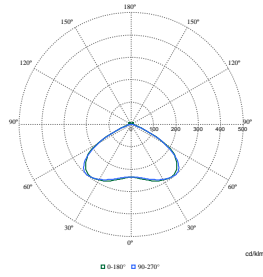

Polar Normal (separate) - WT490CI - 910925867739