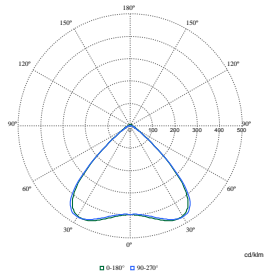

Polar Normal (separate) - WT490CI - 910925867736