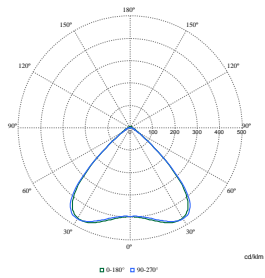

Polar Normal (separate) - WT490CI - 910925868516