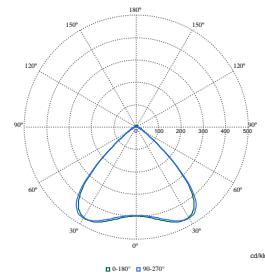

Polar Normal (separate) - WT490CI - 910925868254