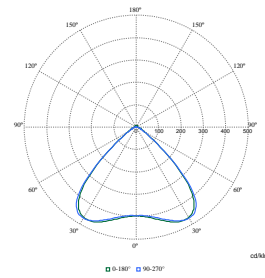

Polar Normal (separate) - WT490CI - 910925867713