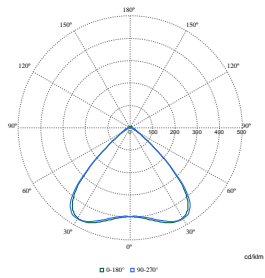

Polar Normal (separate) - WT490CI - 910925867703