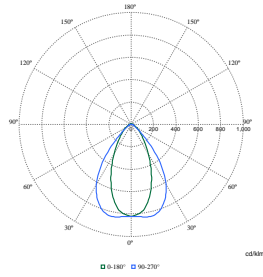

Polar Normal (separate) - WT490CI - 910925867744