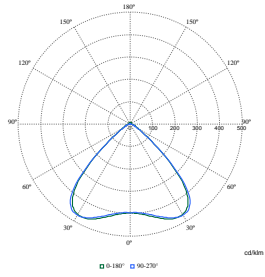

Polar Wide Diagrams

Polar Normal (separate) - WT490CI - 910925868257

Polar Normal (separate) - WT490CI - 910925868294

Polar Normal (separate) - WT490CI - 910925868293

Polar Normal (separate) - WT490CI - 910925868415