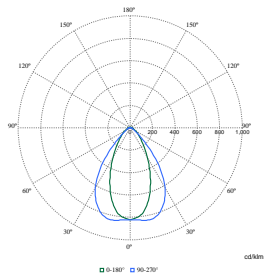

Polar Normal (separate) - WT490CI - 910925868622