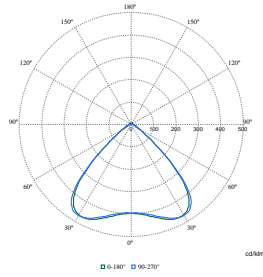

Polar Normal (separate) - WT490CI - 910925868253