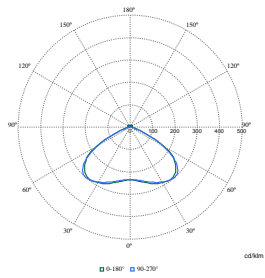

Polar Wide Diagrams

Polar Normal (separate) - WT490CI - 910925868619

Polar Normal (separate) - WT490CI - 910925868616

Polar Normal (separate) - WT490CI - 910925868617

Polar Normal (separate) - WT490CI - 910925868618