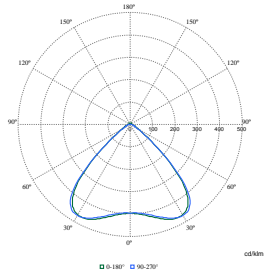

Polar Wide Diagrams

Polar Normal (separate) - WT490CI - 910925868611