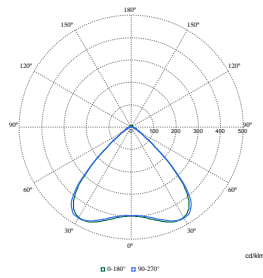

Polar Wide Diagrams

Polar Normal (separate) - WT490CI - 910925868414

Polar Normal (separate) - WT490CI - 910925868513

Polar Normal (separate) - WT490CI - 910925868705

Polar Normal (separate) - WT490CI - 910925868419