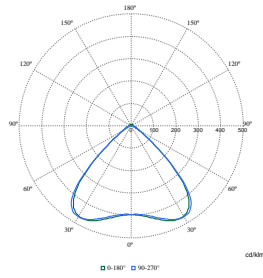

Polar Normal (separate) - WT490CI - 910925868702