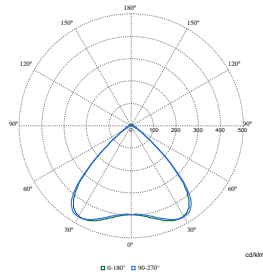

Polar Normal (separate) - WT490CI - 910925868421