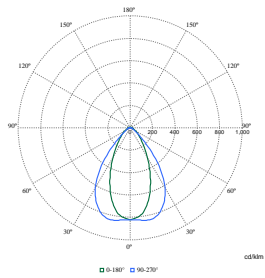

Polar Normal (separate) - WT490CI - 910925868258