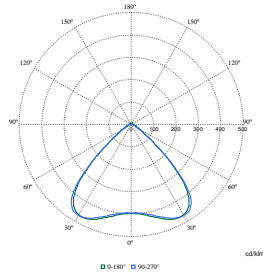

Polar Normal (separate) - WT490CI - 910925867710