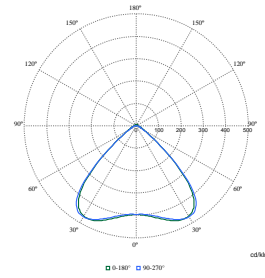

Polar Normal (separate) - WT490CI - 910925868261