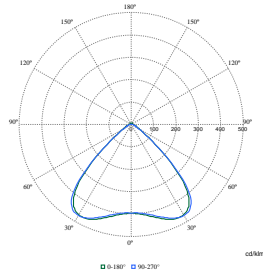

Polar Normal (separate) - WT490CI - 910925869404