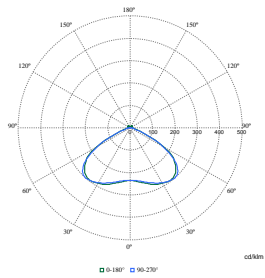

Polar Normal (separate) - WT490CI - 910925868614