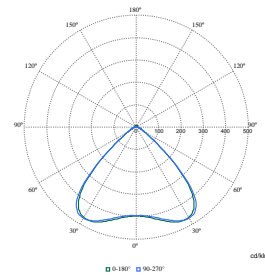

Polar Normal (separate) - WT490CI - 910925867737