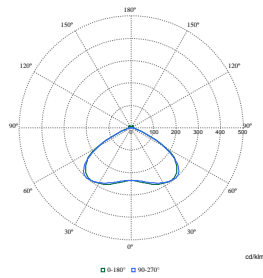

Polar Normal (separate) - WT490CI - 910925868612