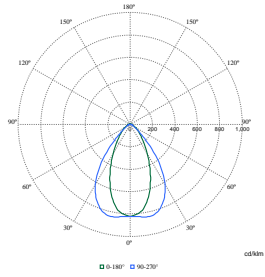

Polar Wide Diagrams

Polar Normal (separate) - WT490CI - 910925868619

Polar Normal (separate) - WT490CI - 910925868616

Polar Normal (separate) - WT490CI - 910925868617

Polar Normal (separate) - WT490CI - 910925868618