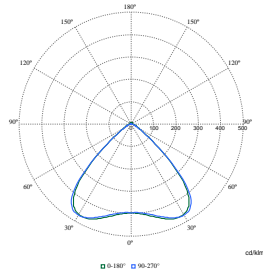

Polar Wide Diagrams

Polar Normal (separate) - WT490CI - 910925868257

Polar Normal (separate) - WT490CI - 910925868294

Polar Normal (separate) - WT490CI - 910925868293

Polar Normal (separate) - WT490CI - 910925868415