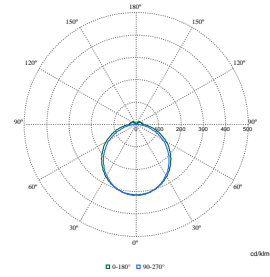

Polar Normal (separate) - WT490CI - 910925868696