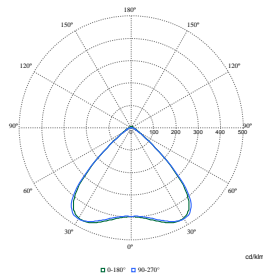

Polar Normal (separate) - WT490CI - 910925867714