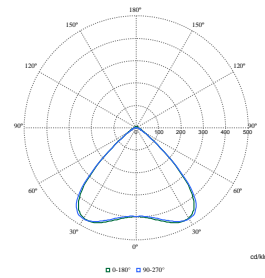

Polar Normal (separate) - WT490CI - 910925868703