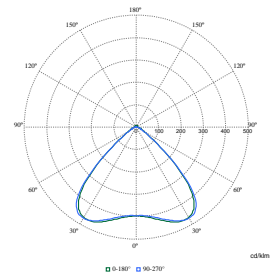

Polar Normal (separate) - WT490CI - 910925869401