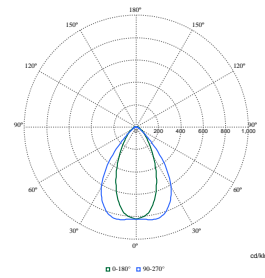

Polar Normal (separate) - WT490CI - 910925868621