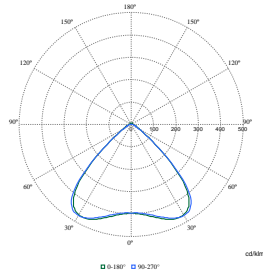

Polar Normal (separate) - WT490CI - 910925869611