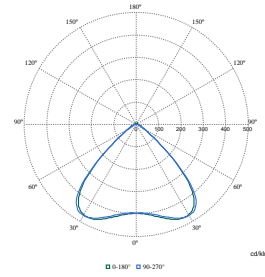

## Polar Wide Diagrams

**Polar Normal (separate) - WT490CI - 910925869608**

**Polar Normal (separate) - WT490CI - 910925869611**

**Polar Normal (separate) - WT490CI - 910925869606**

**Polar Normal (separate) - WT490CI - 910925869607**