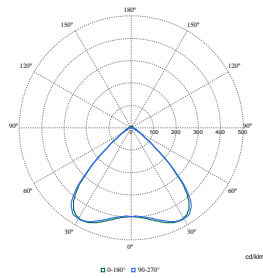

Polar Normal (separate) - WT490CI - 910925867734