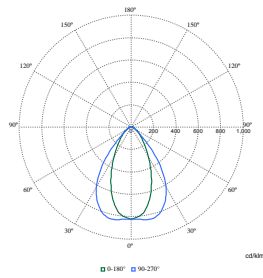

Polar Wide Diagrams

Polar Normal (separate) - WT490CI - 910925868619

Polar Normal (separate) - WT490CI - 910925868616

Polar Normal (separate) - WT490CI - 910925868617

Polar Normal (separate) - WT490CI - 910925868618