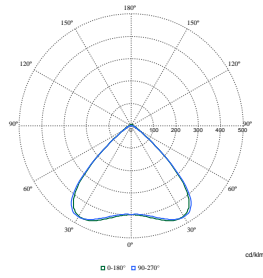

Polar Normal (separate) - WT490CI - 910925868709