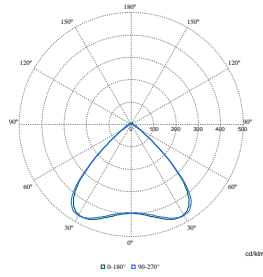

Polar Normal (separate) - WT490CI - 910925868294