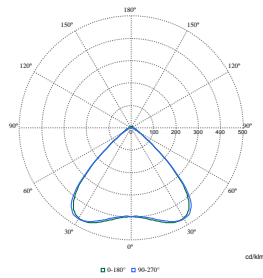

Polar Normal (separate) - WT490CI - 910925868264