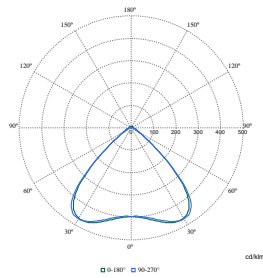

Polar Normal (separate) - WT490CI - 910925868263