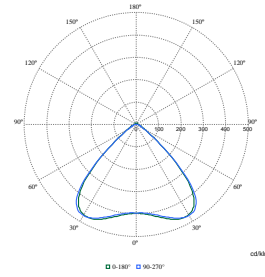

Polar Wide Diagrams

Polar Normal (separate) - WT490CI - 910770229590

Polar Normal (separate) - WT490CI - 910925868249

Polar Normal (separate) - WT490CI - 910925868292

Polar Normal (separate) - WT490CI - 910925868698