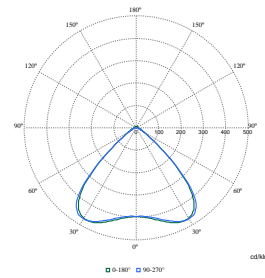

Polar Normal (separate) - WT490CI - 910925868615