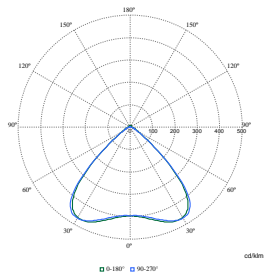

Polar Wide Diagrams

Polar Normal (separate) - WT490CI - 910925867740

Polar Normal (separate) - WT490CI - 910925867744

Polar Normal (separate) - WT490CI - 910925868247

Polar Normal (separate) - WT490CI - 910925868251