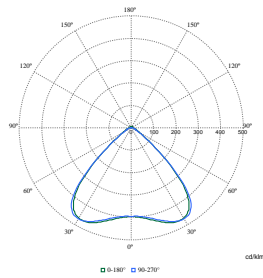

Polar Normal (separate) - WT490CI - 910925868701