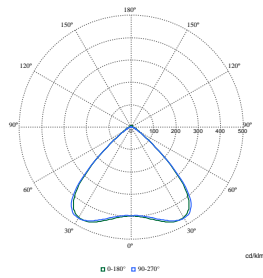

Polar Wide Diagrams

Polar Normal (separate) - WT490CI - 910925868691

Polar Normal (separate) - WT490CI - 910925868695

Polar Normal (separate) - WT490CI - 910925868696

Polar Normal (separate) - WT490CI - 910925868704