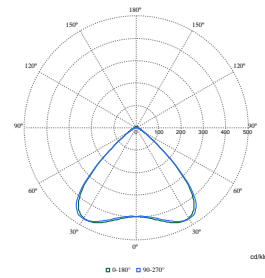

Polar Normal (separate) - WT490CI - 910925867721