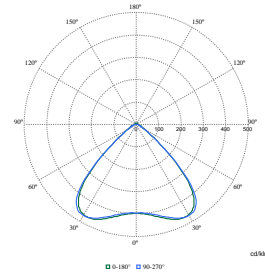

Polar Wide Diagrams

Polar Normal (separate) - WT490CI - 910925867724

Polar Normal (separate) - WT490CI - 910925867726

Polar Normal (separate) - WT490CI - 910925867727

Polar Normal (separate) - WT490CI - 910925867720