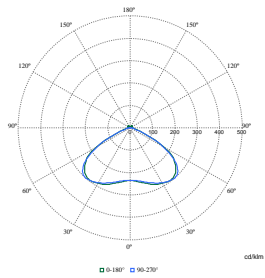

Polar Normal (separate) - WT490CI - 910925867718