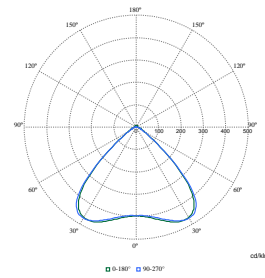

Polar Normal (separate) - WT490CI - 910925868250