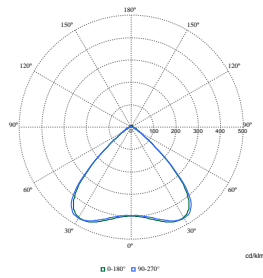

Polar Wide Diagrams

Polar Normal (separate) - WT490CI - 910925867716

Polar Normal (separate) - WT490CI - 910925867739

Polar Normal (separate) - WT490CI - 910925867708

Polar Normal (separate) - WT490CI - 910925867719