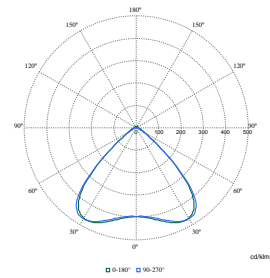

Polar Normal (separate) - WT490CI - 910925869405