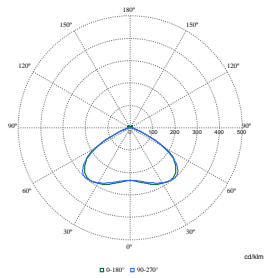

Polar Normal (separate) - WT490CI - 910925867717