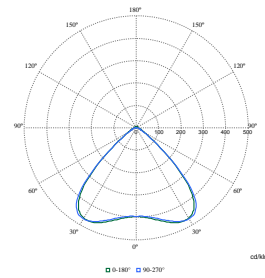

Polar Normal (separate) - WT490CI - 910925868260