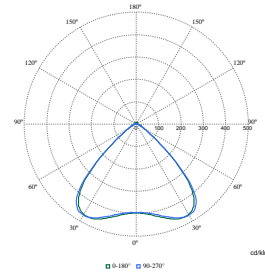

Polar Normal (separate) - WT490CI - 910925868418