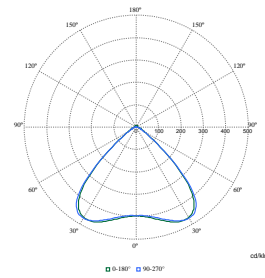

Polar Normal (separate) - WT490CI - 910925868290