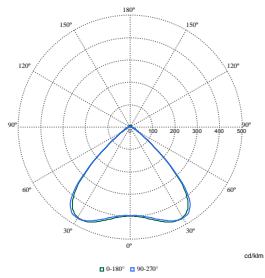

## Polar Wide Diagrams

**Polar Normal (separate) - WT490CI - 910925869608**

**Polar Normal (separate) - WT490CI - 910925869611**

**Polar Normal (separate) - WT490CI - 910925869606**

**Polar Normal (separate) - WT490CI - 910925869607**