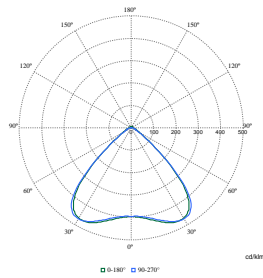

Polar Normal (separate) - WT490CI - 910925869403