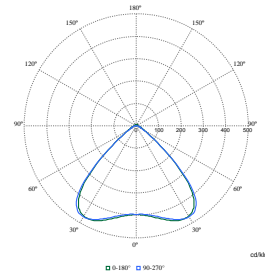

Polar Normal (separate) - WT490CI - 910925867741