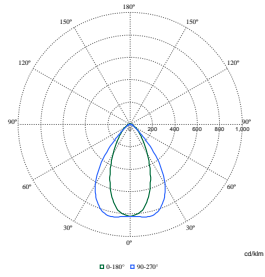

Polar Wide Diagrams

Polar Normal (separate) - WT490CI - 910925868257

Polar Normal (separate) - WT490CI - 910925868294

Polar Normal (separate) - WT490CI - 910925868293

Polar Normal (separate) - WT490CI - 910925868415