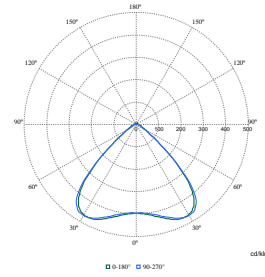

Polar Normal (separate) - WT490CI - 910925868247