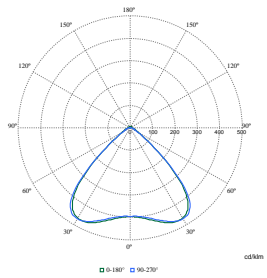

Polar Normal (separate) - WT490CI - 910925869402