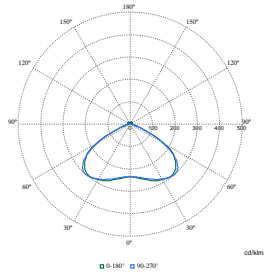

Polar Wide Diagrams

Polar Normal (separate) - WT490CI - 910925867709

Polar Normal (separate) - WT490CI - 910925867710

Polar Normal (separate) - WT490CI - 910925867722

Polar Normal (separate) - WT490CI - 910925867728