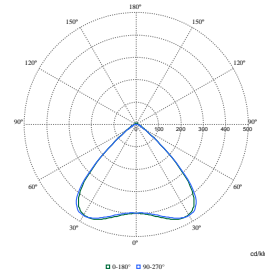

Polar Normal (separate) - WT490CI - 910925869407