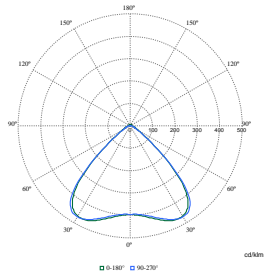

Polar Normal (separate) - WT490CI - 910925868420