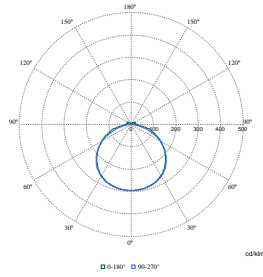

Polar Wide Diagrams

Polar Normal (separate) - WT490CI - 910925868413

Polar Normal (separate) - WT490CI - 910925868697

Polar Normal (separate) - WT490CI - 910925868699

Polar Normal (separate) - WT490CI - 910925868692