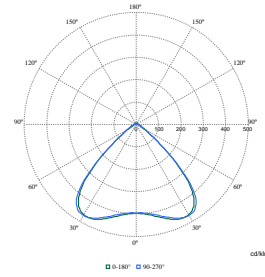

Polar Normal (separate) - WT490CI - 910925867722