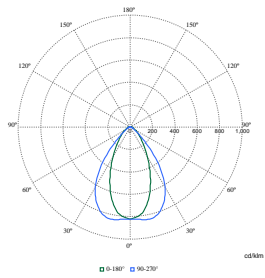

Polar Wide Diagrams

Polar Normal (separate) - WT490CI - 910925867716

Polar Normal (separate) - WT490CI - 910925867739

Polar Normal (separate) - WT490CI - 910925867708

Polar Normal (separate) - WT490CI - 910925867719