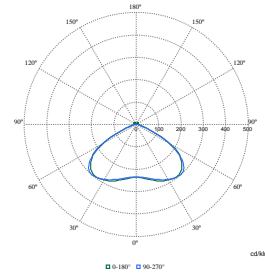

Polar Normal (separate) - WT490CI - 910925868266