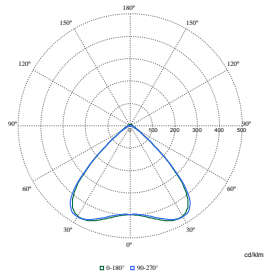

Polar Normal (separate) - WT490CI - 910925868423