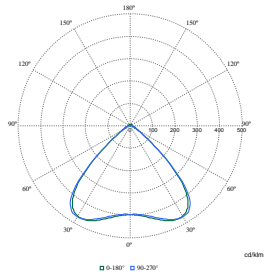

Polar Normal (separate) - WT490CI - 910925868706