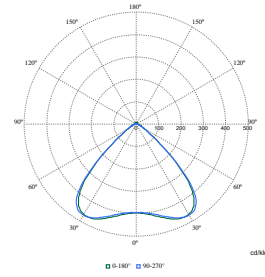

Polar Normal (separate) - WT490CI - 910925868259