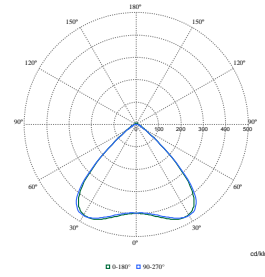

Polar Normal (separate) - WT490CI - 910925868262