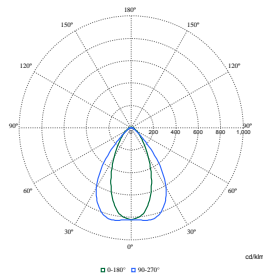

Polar Normal (separate) - WT490CI - 910925867705