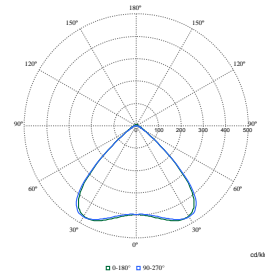

Polar Normal (separate) - WT490CI - 910925868512