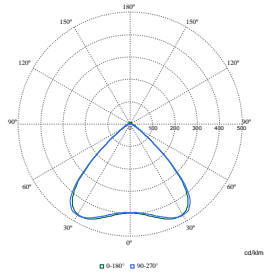

Polar Wide Diagrams

Polar Normal (separate) - WT490CI - 910925868413

Polar Normal (separate) - WT490CI - 910925868697

Polar Normal (separate) - WT490CI - 910925868699

Polar Normal (separate) - WT490CI - 910925868692