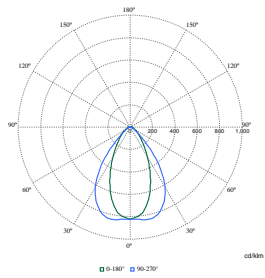

Polar Wide Diagrams

Polar Normal (separate) - WT490CI - 910925867724

Polar Normal (separate) - WT490CI - 910925867726

Polar Normal (separate) - WT490CI - 910925867727

Polar Normal (separate) - WT490CI - 910925867720