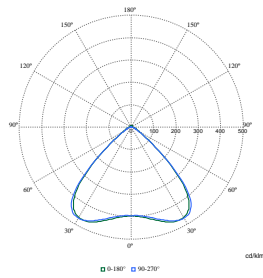

Polar Wide Diagrams

Polar Normal (separate) - WT490CI - 910925867729

Polar Normal (separate) - WT490CI - 910925868253

Polar Normal (separate) - WT490CI - 910925868266

Polar Normal (separate) - WT490CI - 910925868287