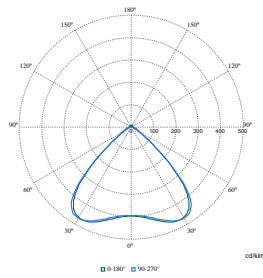

Polar Wide Diagrams

Polar Normal (separate) - WT490CI - 910925868611

Polar Normal (separate) - WT490CI - 910925868252

Polar Normal (separate) - WT490CI - 910925868262

Polar Normal (separate) - WT490CI - 910925868265