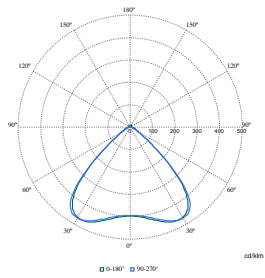

Polar Wide Diagrams

Polar Normal (separate) - WT490CI - 910925868414

Polar Normal (separate) - WT490CI - 910925868513

Polar Normal (separate) - WT490CI - 910925868705

Polar Normal (separate) - WT490CI - 910925868419