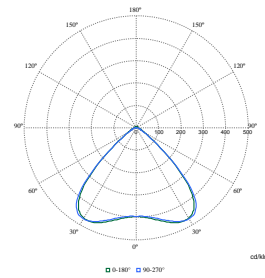

Polar Normal (separate) - WT490CI - 910925867707