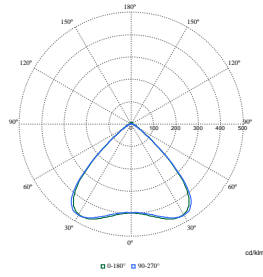

Polar Wide Diagrams

Polar Normal (separate) - WT490CI - 910770229590

Polar Normal (separate) - WT490CI - 910925868249

Polar Normal (separate) - WT490CI - 910925868292

Polar Normal (separate) - WT490CI - 910925868698