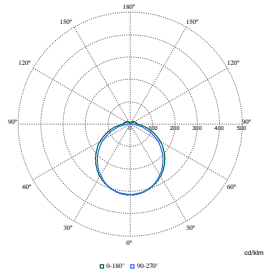

Polar Wide Diagrams

Polar Normal (separate) - WT490CI - 910770229590

Polar Normal (separate) - WT490CI - 910925868249

Polar Normal (separate) - WT490CI - 910925868292

Polar Normal (separate) - WT490CI - 910925868698