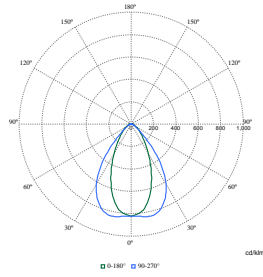

Polar Wide Diagrams

Polar Normal (separate) - WT490CI - 910925867709

Polar Normal (separate) - WT490CI - 910925867710

Polar Normal (separate) - WT490CI - 910925867722

Polar Normal (separate) - WT490CI - 910925867728