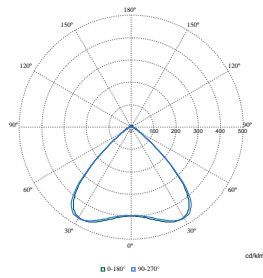

Polar Wide Diagrams

Polar Normal (separate) - WT490CI - 910925869406

Polar Normal (separate) - WT490CI - 910925869404

Polar Normal (separate) - WT490CI - 910925869407

Polar Normal (separate) - WT490CI - 910925869408