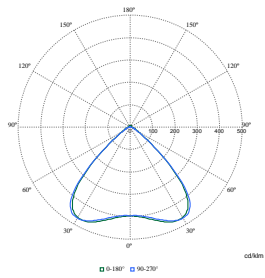

Polar Wide Diagrams

Polar Normal (separate) - WT490CI - 910925869406

Polar Normal (separate) - WT490CI - 910925869404

Polar Normal (separate) - WT490CI - 910925869407

Polar Normal (separate) - WT490CI - 910925869408