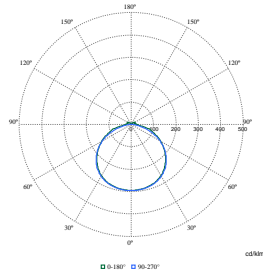

Polar Normal (separate) - WT490CI - 910925868695