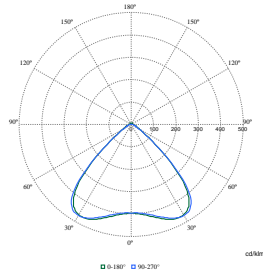

Polar Wide Diagrams

Polar Normal (separate) - WT490CI - 910770229590

Polar Normal (separate) - WT490CI - 910925868249

Polar Normal (separate) - WT490CI - 910925868292

Polar Normal (separate) - WT490CI - 910925868698