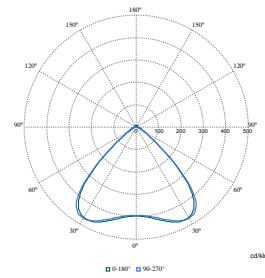

Polar Normal (separate) - WT490CI - 910925868510