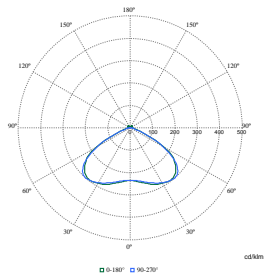

Polar Normal (separate) - WT490CI - 910925868256