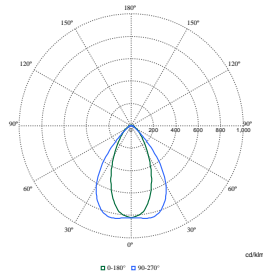

Polar Normal (separate) - WT490CI - 910925867743