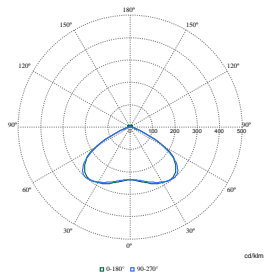

Polar Wide Diagrams

Polar Normal (separate) - WT490CI - 910925868611

Polar Normal (separate) - WT490CI - 910925868252

Polar Normal (separate) - WT490CI - 910925868262

Polar Normal (separate) - WT490CI - 910925868265