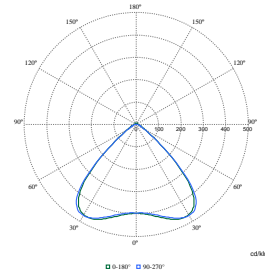

Polar Wide Diagrams

Polar Normal (separate) - WT490CI - 910925868413

Polar Normal (separate) - WT490CI - 910925868697

Polar Normal (separate) - WT490CI - 910925868699

Polar Normal (separate) - WT490CI - 910925868692