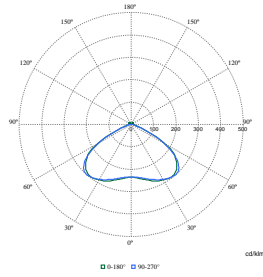

Polar Wide Diagrams

Polar Normal (separate) - WT490CI - 910925868619

Polar Normal (separate) - WT490CI - 910925868616

Polar Normal (separate) - WT490CI - 910925868617

Polar Normal (separate) - WT490CI - 910925868618