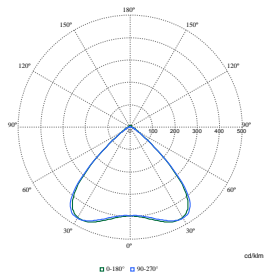

Polar Wide Diagrams

Polar Normal (separate) - WT490CI - 910925867729

Polar Normal (separate) - WT490CI - 910925868253

Polar Normal (separate) - WT490CI - 910925868266

Polar Normal (separate) - WT490CI - 910925868287