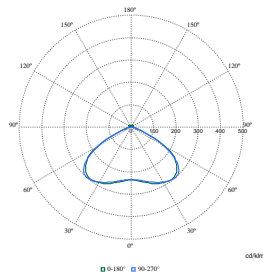

Polar Wide Diagrams

Polar Normal (separate) - WT490CI - 910925867724

Polar Normal (separate) - WT490CI - 910925867726

Polar Normal (separate) - WT490CI - 910925867727

Polar Normal (separate) - WT490CI - 910925867720