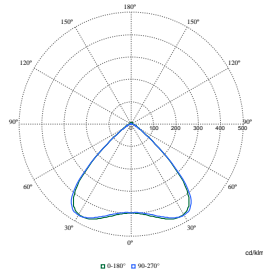

Polar Wide Diagrams

Polar Normal (separate) - WT490CI - 910925868413

Polar Normal (separate) - WT490CI - 910925868697

Polar Normal (separate) - WT490CI - 910925868699

Polar Normal (separate) - WT490CI - 910925868692