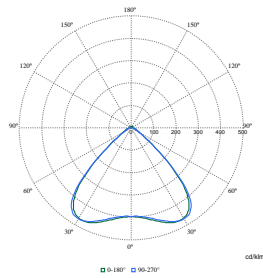

Polar Normal (separate) - WT490CI - 910925869609