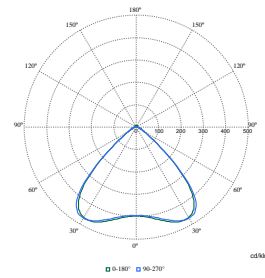

Polar Normal (separate) - WT490CI - 910925868613