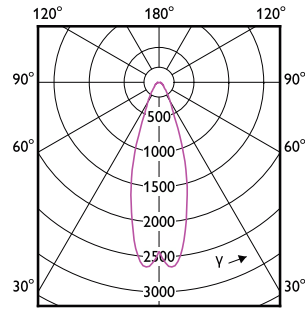

MASTER LED-spot ExpertColor AR111

Order Code	Full Product Name	Omgivningstemperatur	Energiförbrukning kWh/1 000 tim
929003043502	MAS ExpertColor 10.8-50W 930 AR111 9D	-20 till +45 °C	11 kWh