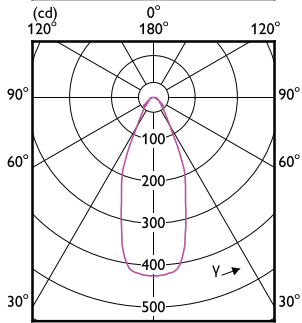

MASTER LED-spot ExpertColor AR111

Order Code	Full Product Name	Omgivningstemperatur	Energiförbrukning kWh/1 000 tim
929003043502	MAS ExpertColor 10.8-50W 930 AR111 9D	-20 till +45 °C	11 kWh