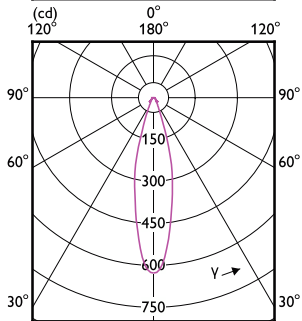

MASTER LED-spot ExpertColor AR111

Order Code	Full Product Name	Omgivningstemperatur	Energiförbrukning kWh/1 000 tim
929003043502	MAS ExpertColor 10.8-50W 930 AR111 9D	-20 till +45 °C	11 kWh