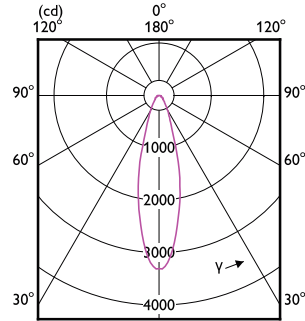

MASTER LED-spot ExpertColor AR111

Order Code	Full Product Name	Omgivningstemperatur	Energiförbrukning kWh/1 000 tim
929003043502	MAS ExpertColor 10.8-50W 930 AR111 9D	-20 till +45 °C	11 kWh