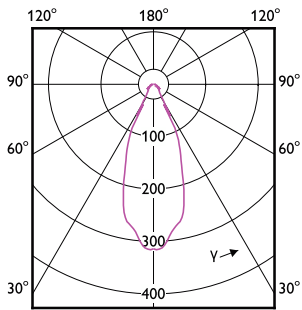

# MASTER LED-spot ExpertColor AR111

Order Code	Full Product Name	Omgivningstemperatur	Energiförbrukning kWh/1 000 tim
929003043502	MAS ExpertColor 10.8-50W 930 AR111 9D	-20 till +45 °C	11 kWh