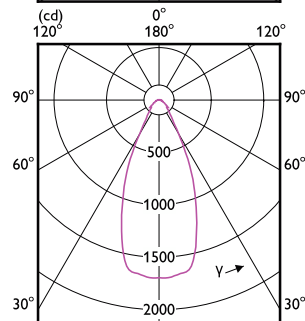

MASTER LED-spot ExpertColor AR111

Order Code	Full Product Name	Omgivningstemperatur	Energiförbrukning kWh/1 000 tim
929003043502	MAS ExpertColor 10.8-50W 930 AR111 9D	-20 till +45 °C	11 kWh