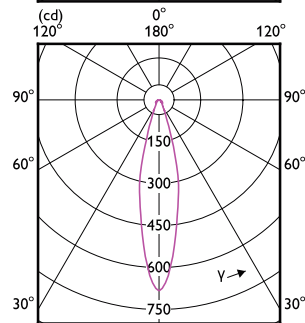

MASTER LED-spot ExpertColor AR111

Order Code	Full Product Name	Omgivningstemperatur	Energiförbrukning kWh/1 000 tim
929003043502	MAS ExpertColor 10.8-50W 930 AR111 9D	-20 till +45 °C	11 kWh