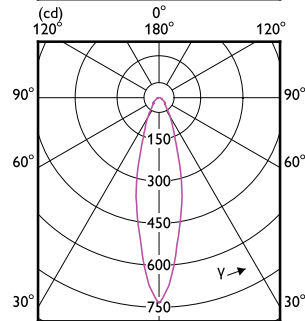

MASTER LED-spot ExpertColor AR111

Order Code	Full Product Name	Omgivningstemperatur	Energiförbrukning kWh/1 000 tim
929003043502	MAS ExpertColor 10.8-50W 930 AR111 9D	-20 till +45 °C	11 kWh