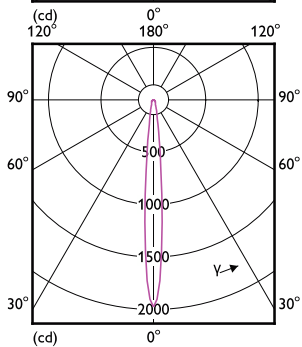

MASTER LED-spot ExpertColor AR111

Order Code	Full Product Name	Omgivningstemperatur	Energiförbrukning kWh/1 000 tim
929003043502	MAS ExpertColor 10.8-50W 930 AR111 9D	-20 till +45 °C	11 kWh