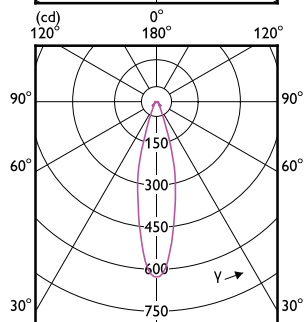

MASTER LED-spot ExpertColor AR111

Order Code	Full Product Name	Bereik omgevingstemperatuur	Energieverbruik kWh/1.000 uur
8719514333918	MAS ExpertColor 10.8-50W 927 AR111 9D	-20 tot +45 °C	11 kWh
8719514333970	MAS ExpertColor 10.8-50W 930 AR111 9D	-20 tot +45 °C	11 kWh