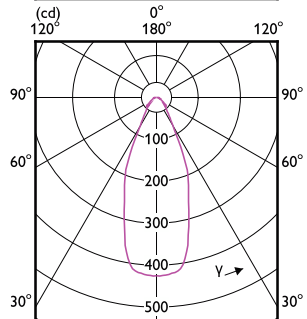

MASTER LED-spot ExpertColor AR111

Order Code	Full Product Name	Bereik omgevingstemperatuur	Energieverbruik kWh/1.000 uur
8719514333918	MAS ExpertColor 10.8-50W 927 AR111 9D	-20 tot +45 °C	11 kWh
8719514333970	MAS ExpertColor 10.8-50W 930 AR111 9D	-20 tot +45 °C	11 kWh