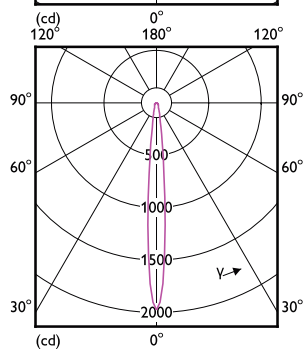

MASTER LED-spot ExpertColor AR111

Order Code	Full Product Name	Bereik omgevingstemperatuur	Energieverbruik kWh/1.000 uur
8719514333918	MAS ExpertColor 10.8-50W 927 AR111 9D	-20 tot +45 °C	11 kWh
8719514333970	MAS ExpertColor 10.8-50W 930 AR111 9D	-20 tot +45 °C	11 kWh