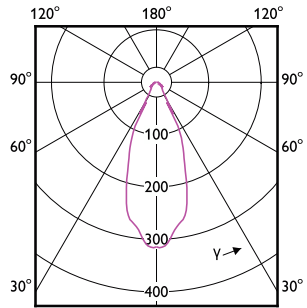

MASTER LED-spot ExpertColor AR111

Order Code	Full Product Name	Bereik omgevingstemperatuur	Energieverbruik kWh/1.000 uur
8719514333918	MAS ExpertColor 10.8-50W 927 AR111 9D	-20 tot +45 °C	11 kWh
8719514333970	MAS ExpertColor 10.8-50W 930 AR111 9D	-20 tot +45 °C	11 kWh