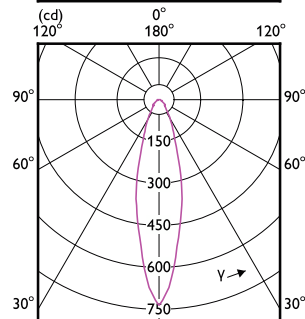

MASTER LED-spot ExpertColor AR111

Order Code	Full Product Name	Bereik omgevingstemperatuur	Energieverbruik kWh/1.000 uur
8719514333918	MAS ExpertColor 10.8-50W 927 AR111 9D	-20 tot +45 °C	11 kWh
8719514333970	MAS ExpertColor 10.8-50W 930 AR111 9D	-20 tot +45 °C	11 kWh