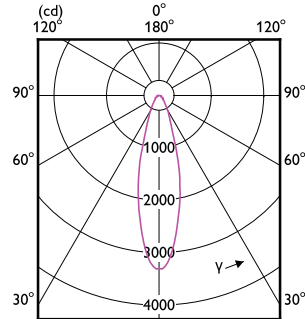

MASTER LED-spot ExpertColor AR111

Order Code	Full Product Name	Bereik omgevingstemperatuur	Energieverbruik kWh/1.000 uur
8719514333918	MAS ExpertColor 10.8-50W 927 AR111 9D	-20 tot +45 °C	11 kWh
8719514333970	MAS ExpertColor 10.8-50W 930 AR111 9D	-20 tot +45 °C	11 kWh