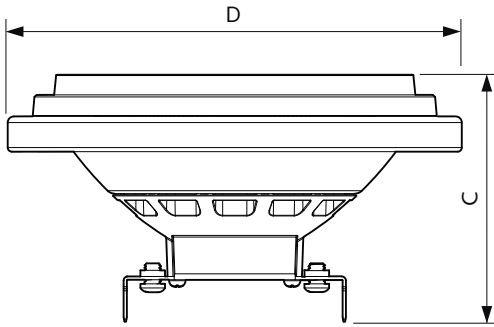

MASTER LED-spot ExpertColor AR111

Toepassing

- Horeca: hotelkamers, gangen, entrees, receptieruimte, restaurants, bars, cafés
- Woningen: woonkamer, vestibule, gang en slaapkamers.
- Detailhandel: winkels, paskamers, vitrinekasten, etalages

Maatschets

Product	D	C
MAS ExpertColor 10.8-50W 927 AR111 24D	111 mm	61 mm
MAS ExpertColor 10.8-50W 927 AR111 40D	111 mm	61 mm
MAS ExpertColor 10.8-50W 927 AR111 9D	111 mm	61 mm
MAS ExpertColor 10.8-50W 930 AR111 24D	111 mm	61 mm
MAS ExpertColor 10.8-50W 930 AR111 40D	111 mm	61 mm
MAS ExpertColor 10.8-50W 930 AR111 9D	111 mm	61 mm
MAS ExpertColor 14.8-75W 927 AR111 24D	111 mm	61 mm
MAS ExpertColor 14.8-75W 927 AR111 45D	111 mm	61 mm
MAS ExpertColor 14.8-75W 930 AR111 24D	111 mm	61 mm
MAS ExpertColor 14.8-75W 930 AR111 45D	111 mm	61 mm
MAS ExpertColor 14.8-75W 940 AR111 24D	111 mm	61 mm
MAS ExpertColor 14.8-75W 940 AR111 45D	111 mm	61 mm
MAS LEDEExpertColor 20-100W 927 AR111 24D	111 mm	62 mm
MAS LEDEExpertColor 20-100W 927 AR111 45D	111 mm	62 mm
MAS LEDEExpertColor 20-100W 930 AR111 24D	111 mm	62 mm
MAS LEDEExpertColor 20-100W 930 AR111 45D	111 mm	62 mm
MAS LEDEExpertColor 20-100W 940 AR111 24D	111 mm	62 mm
MAS LEDEExpertColor 20-100W 940 AR111 45D	111 mm	62 mm

Algemene informatie

Lampvoet	G53
Schakelcyclus	50.000
Nominale levensduur	40.000 hr

Gegevens lichttechniek

Kleurweergave-index (CRI)	95
LLMF bij einde nominale levensduur (nom.)	70 %

Bedrijfs- en elektrische gegevens

Ingangsfrequentie	50 tot 60 Hz
Ingangsfrequentie	50 to 60 Hz
Opstarttijd (nom.)	0,5 s

Dimbaarheid en regelsystemen

Dimbaar	Alleen met specifieke dimmers

Eigenschappen behuizing en afmetingen

Lampafwerking	Helder
Lampvorm	AR111

Gegevens lichttechniek (1/2)

Order Code	Full Product Name	Bundelhoek (nom.)	Gecorreleerde kleurtemperatuur		
			(nom.)	Kleurcode	Lichtstroom
8719514333796	MAS ExpertColor 14.8-75W 927 AR111 24D	24 graden	2700 K	927	875 lm
8719514333819	MAS ExpertColor 14.8-75W 927 AR111 45D	45 graden	2700 K	927	875 lm
8719514333833	MAS ExpertColor 14.8-75W 930 AR111 24D	24 graden	3000 K	930	875 lm
8719514333857	MAS ExpertColor 14.8-75W 930 AR111 45D	45 graden	3000 K	930	875 lm
8719514333871	MAS ExpertColor 14.8-75W 940 AR111 24D	24 graden	4000 K	940	950 lm
8719514333895	MAS ExpertColor 14.8-75W 940 AR111 45D	45 graden	4000 K	940	950 lm
8719514333932	MAS ExpertColor 10.8-50W 927 AR111 24D	24 graden	2700 K	927	600 lm
8719514333956	MAS ExpertColor 10.8-50W 927 AR111 40D	40 graden	2700 K	927	600 lm
8719514333994	MAS ExpertColor 10.8-50W 930 AR111 24D	24 graden	3000 K	930	620 lm