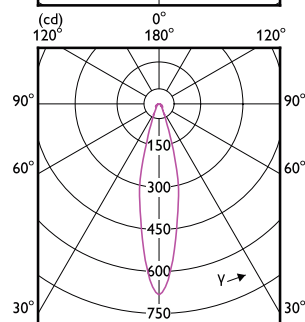

MASTER LED-spot ExpertColor AR111

Order Code	Full Product Name	Bereik omgevingstemperatuur	Energieverbruik kWh/1.000 uur
8719514333918	MAS ExpertColor 10.8-50W 927 AR111 9D	-20 tot +45 °C	11 kWh
8719514333970	MAS ExpertColor 10.8-50W 930 AR111 9D	-20 tot +45 °C	11 kWh