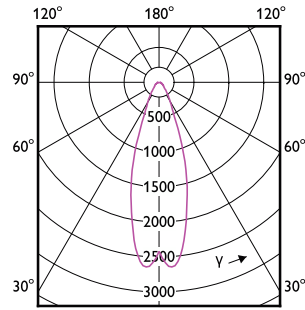

MASTER LED-spot ExpertColor AR111

Order Code	Full Product Name	Bereik omgevingstemperatuur	Energieverbruik kWh/1.000 uur
8719514333918	MAS ExpertColor 10.8-50W 927 AR111 9D	-20 tot +45 °C	11 kWh
8719514333970	MAS ExpertColor 10.8-50W 930 AR111 9D	-20 tot +45 °C	11 kWh