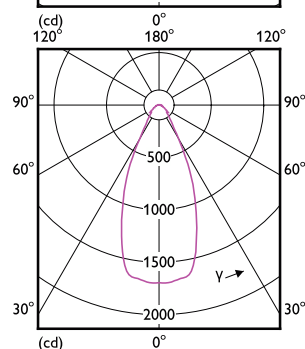

MASTER LED-spot ExpertColor AR111

Order Code	Full Product Name	Bereik omgevingstemperatuur	Energieverbruik kWh/1.000 uur
8719514333918	MAS ExpertColor 10.8-50W 927 AR111 9D	-20 tot +45 °C	11 kWh
8719514333970	MAS ExpertColor 10.8-50W 930 AR111 9D	-20 tot +45 °C	11 kWh