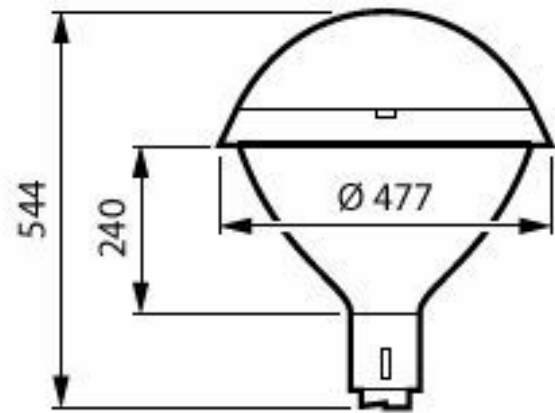

TownTune CCB plus,
BDP275

TownTune CCB, BDP278
with dome

Cote

BDP275 LED22-4S/730 DW50 DGR D9 62P