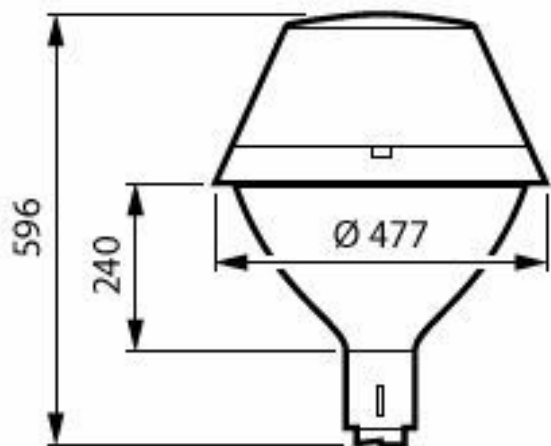

BDP277 LED35-4S-730 II DW50 DGR D9 62P

Informații generale

Sursă de lumină înlocuibilă	Da
Număr de unități de echipament	1 unitate
Balast inclus	Da
Etichetă de service	Da

Date tehnice lumină

Indice de redare a culorilor (IRC)	70

Sisteme de comandă și reglarea intensității luminoase

Nivel maxim de reglare a intensității luminoase	10%