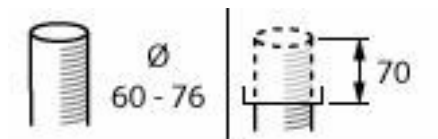

BDP278 LED35-4S-740- DM10 DGR D9 62P

Informații generale

Sursă de lumină înlocuibilă	Da
Număr de unități de echipament	1 unitate
Balast inclus	Da
Etichetă de service	Da

Date tehnice lumină

Indice de redare a culorilor (IRC)	70

Sisteme de comandă și reglarea intensității luminoase

Nivel maxim de reglare a intensității luminoase	10%