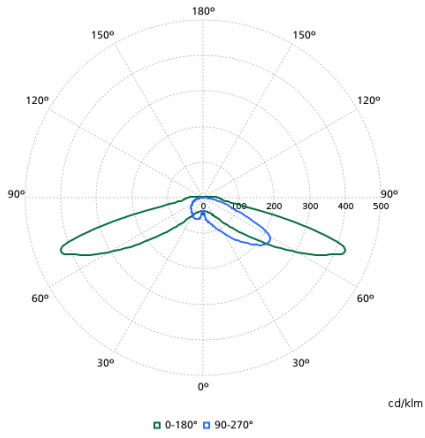

Date tehnice lumină

Order Code	Full Product Name	Randa- ment lumi- nos orien- tat în sus	Flux lumi- nos	Tempera- tură de culoare corelată (nom.)	Culoare sursă de lumină	Lățime fascicul de lumină corp de iluminat	Tip optic exte- rior
23913500	BDP276 LED20-4S-740 DX52 CLO-DDF1 62P	0,035	1.560 lm	4000 K	Alb neutru 740	-	Distribuție foarte largă DX52
23914200	BDP276 LED35-4S-730 II DS50 D9 76P	0,0337	2.730 lm	3000 K	Alb cald 730	152° x 155°	Distribuție simetrică 50
23915900	BDP276 LED39-4S/740 II DW10 DDF1 SDM10 6	0,0374	3.120 lm	4000 K	Alb neutru 740	7° - 52° x 150°	Distribuție largă 10
23916600	BDP277 LED35-4S-730 II DW50 DGR D9 62P	0,0313	2.730 lm	3000 K	Alb cald 730	12° - 29° x 152°	Distribuție largă 50
23912800	BDP275 LED39-4S-727 II DM50 CLOD9 MSP62P	0,0312	2.926 lm	2700 K	Alb cald 727	30° - 5° x 153°	Distribuție medie 50
24210400	BDP275 LED22-4S/730 DW50 DGR D9 62P	0,0313	1.760 lm	3000 K	Alb cald 730	12° - 29° x 152°	Distribuție largă 50
23917300	BDP278 LED35-4S-740- DM10 DGR D9 62P	0,0374	2.835 lm	4000 K	Alb neutru 740	77° - 11° x 156°	Distribuție medie 10

Polar normal diagrams

BDP275I - 912300060077

BDP275I - 912300060078

BDP275I - 912300060079

BDP275I - 912300060080

BDP275I - 912300060082

BDP275I - 912300060081

BDP275I - 912300060131