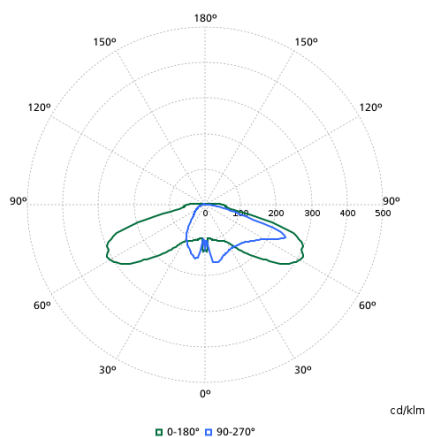

BDP275I - 912300060078