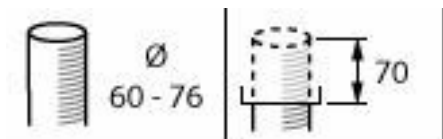

BDP277 LED35-4S-730 II DW50 DGR D9 62P

BDP276 LED35-4S-730 II DS50 D9 76P

Informații generale

Sursă de lumină înlocuibilă	Da
Număr de unități de echipament	1 unitate
Balast inclus	Da
Etichetă de service	Da

Date tehnice lumină

Indice de redare a culorilor (IRC)	70

Sisteme de comandă și reglarea intensității luminoase

Nivel maxim de reglare a intensității luminoase	10%