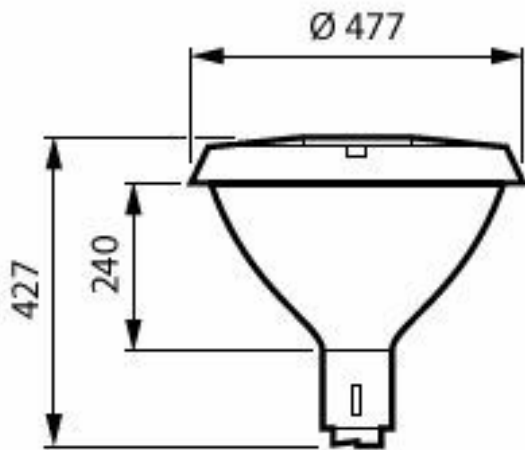

TownTune CCB plus,
BDP275

TownTune CCB, BDP278
with dome

Cote

BDP275 LED22-4S/730 DW50 DGR D9 62P