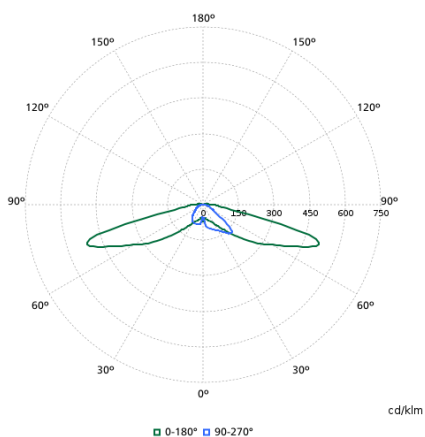

Sisteme de comandă și reglarea intensității luminoase

Order Code	Full Product Name	Cu reglarea intensității luminoase
23913500	BDP276 LED20-4S-740 DX52 CLO-DDF1 62P	Da
23914200	BDP276 LED35-4S-730 II DS50 D9 76P	Nu
23915900	BDP276 LED39-4S/740 II DW10 DDF1 SDM10 6	Da
23916600	BDP277 LED35-4S-730 II DW50 DGR D9 62P	Nu
23912800	BDP275 LED39-4S-727 II DM50 CLOD9 MSP62P	Da
24210400	BDP275 LED22-4S/730 DW50 DGR D9 62P	Nu
23917300	BDP278 LED35-4S-740- DM10 DGR D9 62P	Nu

Date despre produs

Order Code	Full Product Name	Cod familie de produse
23913500	BDP276 LED20-4S-740 DX52 CLO-DDF1 62P	BDP276
23914200	BDP276 LED35-4S-730 II DS50 D9 76P	BDP276
23915900	BDP276 LED39-4S/740 II DW10 DDF1 SDM10 6	BDP276
23916600	BDP277 LED35-4S-730 II DW50 DGR D9 62P	BDP277
23912800	BDP275 LED39-4S-727 II DM50 CLOD9 MSP62P	BDP275
24210400	BDP275 LED22-4S/730 DW50 DGR D9 62P	BDP275
23917300	BDP278 LED35-4S-740- DM10 DGR D9 62P	BDP278

Polar normal diagrams

BDP275I - 912300060077