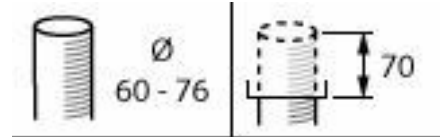

Cote

BDP275 LED22-4S/730 DW50 DGR D9 62P