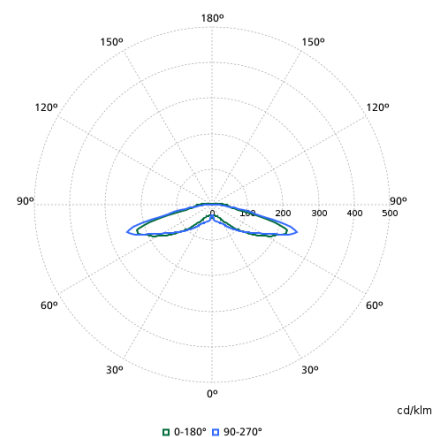

BDP275I - 912300060079