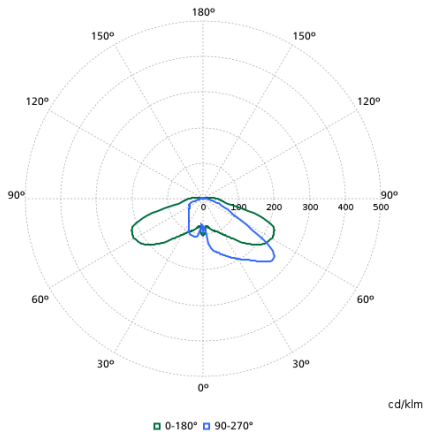

Date tehnice lumină

Order Code	Full Product Name	Randa- ment lumi- nos orien- tat în sus	Flux lumi- nos	Tempera- tură de culoare corelată (nom.)	Culoare sursă de lumină	Lățime fascicul de lumină corp de iluminat	Tip optic exte- rior
23913500	BDP276 LED20-4S-740 DX52 CLO-DDF1 62P	0,035	1.560 lm	4000 K	Alb neutru 740	-	Distribuție foarte largă DX52
23914200	BDP276 LED35-4S-730 II DS50 D9 76P	0,0337	2.730 lm	3000 K	Alb cald 730	152° x 155°	Distribuție simetrică 50
23915900	BDP276 LED39-4S/740 II DW10 DDF1 SDM10 6	0,0374	3.120 lm	4000 K	Alb neutru 740	7° - 52° x 150°	Distribuție largă 10
23916600	BDP277 LED35-4S-730 II DW50 DGR D9 62P	0,0313	2.730 lm	3000 K	Alb cald 730	12° - 29° x 152°	Distribuție largă 50
23912800	BDP275 LED39-4S-727 II DM50 CLOD9 MSP62P	0,0312	2.926 lm	2700 K	Alb cald 727	30° - 5° x 153°	Distribuție medie 50
24210400	BDP275 LED22-4S/730 DW50 DGR D9 62P	0,0313	1.760 lm	3000 K	Alb cald 730	12° - 29° x 152°	Distribuție largă 50
23917300	BDP278 LED35-4S-740- DM10 DGR D9 62P	0,0374	2.835 lm	4000 K	Alb neutru 740	77° - 11° x 156°	Distribuție medie 10

Polar normal diagrams

BDP275I - 912300060077

BDP275I - 912300060078

BDP275I - 912300060079

BDP275I - 912300060080

BDP275I - 912300060082

BDP275I - 912300060081

BDP275I - 912300060131