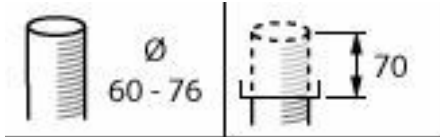

Cote

BDP275 LED22-4S/730 DW50 DGR D9 62P