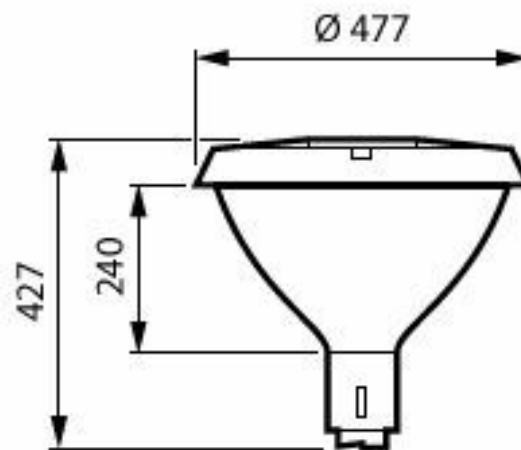

BDP276 LED35-4S-730 II DS50 D9 76P

Informații generale

Sursă de lumină înlocuibilă	Da
Număr de unități de echipament	1 unitate
Balast inclus	Da
Etichetă de service	Da

Date tehnice lumină

Indice de redare a culorilor (IRC)	70

Sisteme de comandă și reglarea intensității luminoase

Nivel maxim de reglare a intensității luminoase	10%