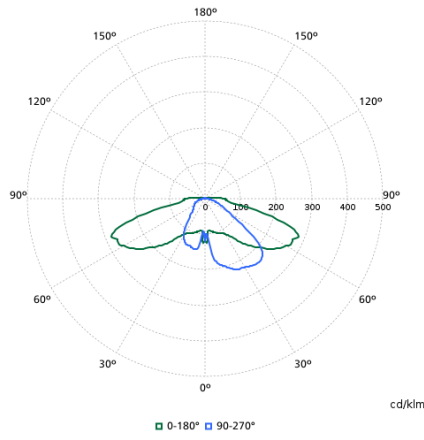

Date tehnice lumină

Order Code	Full Product Name	Randa- ment lumi- nos orien- tat în sus	Flux lumi- nos	Tempera- tură de culoare corelată (nom.)	Culoare sursă de lumină	Lățime fascicul de lumină corp de iluminat	Tip optic exte- rior
23913500	BDP276 LED20-4S-740 DX52 CLO-DDF1 62P	0,035	1.560 lm	4000 K	Alb neutru 740	-	Distribuție foarte largă DX52
23914200	BDP276 LED35-4S-730 II DS50 D9 76P	0,0337	2.730 lm	3000 K	Alb cald 730	152° x 155°	Distribuție simetrică 50
23915900	BDP276 LED39-4S/740 II DW10 DDF1 SDM10 6	0,0374	3.120 lm	4000 K	Alb neutru 740	7° - 52° x 150°	Distribuție largă 10
23916600	BDP277 LED35-4S-730 II DW50 DGR D9 62P	0,0313	2.730 lm	3000 K	Alb cald 730	12° - 29° x 152°	Distribuție largă 50
23912800	BDP275 LED39-4S-727 II DM50 CLOD9 MSP62P	0,0312	2.926 lm	2700 K	Alb cald 727	30° - 5° x 153°	Distribuție medie 50
24210400	BDP275 LED22-4S/730 DW50 DGR D9 62P	0,0313	1.760 lm	3000 K	Alb cald 730	12° - 29° x 152°	Distribuție largă 50
23917300	BDP278 LED35-4S-740- DM10 DGR D9 62P	0,0374	2.835 lm	4000 K	Alb neutru 740	77° - 11° x 156°	Distribuție medie 10

Polar normal diagrams

BDP275I - 912300060077

BDP275I - 912300060078

BDP275I - 912300060079

BDP275I - 912300060080

BDP275I - 912300060082

BDP275I - 912300060081

BDP275I - 912300060131