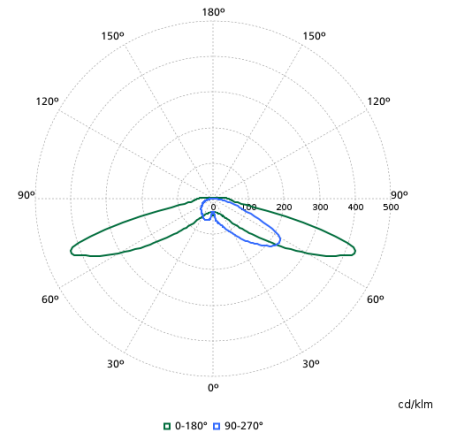

Date tehnice lumină

Order Code	Full Product Name	Randa- ment lumi- nos orien- tat în sus	Flux lumi- nos	Tempera- tură de culoare corelată (nom.)	Culoare sursă de lumină	Lățime fascicul de lumină corp de iluminat	Tip optic exte- rior
23913500	BDP276 LED20-4S-740 DX52 CLO-DDF1 62P	0,035	1.560 lm	4000 K	Alb neutru 740	-	Distribuție foarte largă DX52
23914200	BDP276 LED35-4S-730 II DS50 D9 76P	0,0337	2.730 lm	3000 K	Alb cald 730	152° x 155°	Distribuție simetrică 50
23915900	BDP276 LED39-4S/740 II DW10 DDF1 SDM10 6	0,0374	3.120 lm	4000 K	Alb neutru 740	7° - 52° x 150°	Distribuție largă 10
23916600	BDP277 LED35-4S-730 II DW50 DGR D9 62P	0,0313	2.730 lm	3000 K	Alb cald 730	12° - 29° x 152°	Distribuție largă 50
23912800	BDP275 LED39-4S-727 II DM50 CLOD9 MSP62P	0,0312	2.926 lm	2700 K	Alb cald 727	30° - 5° x 153°	Distribuție medie 50
24210400	BDP275 LED22-4S/730 DW50 DGR D9 62P	0,0313	1.760 lm	3000 K	Alb cald 730	12° - 29° x 152°	Distribuție largă 50
23917300	BDP278 LED35-4S-740- DM10 DGR D9 62P	0,0374	2.835 lm	4000 K	Alb neutru 740	77° - 11° x 156°	Distribuție medie 10

Polar normal diagrams

BDP275I - 912300060077

BDP275I - 912300060078

BDP275I - 912300060079

BDP275I - 912300060080

BDP275I - 912300060082

BDP275I - 912300060081

BDP275I - 912300060131