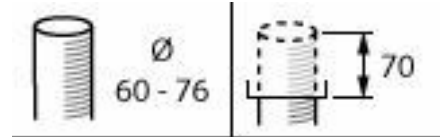

Desenho dimensional

BDP275 LED22-4S/730 DW50 DGR D9 62P