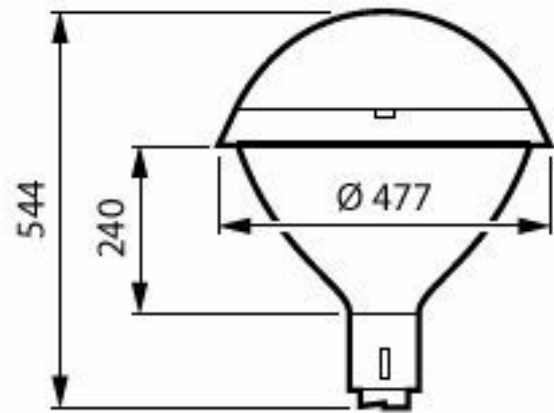

TownTune CCB plus,
BDP275

TownTune CCB, BDP278
with dome

Desenho dimensional

BDP275 LED22-4S/730 DW50 DGR D9 62P