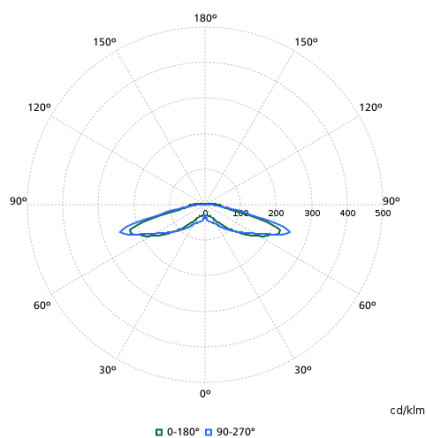

Funcionamento e características elétricas

Order Code	Full Product Name	Consumo de Energia
23914200	BDP276 LED35-4S-730 II DS50 D9 76P	24 W
23916600	BDP277 LED35-4S-730 II DW50 DGR D9 62P	24 W
24210400	BDP275 LED22-4S/730 DW50 DGR D9 62P	14,8 W
23917300	BDP278 LED35-4S-740- DM10 DGR D9 62P	22,5 W

Dados do produto

Order Code	Full Product Name	Código da família de produtos
23914200	BDP276 LED35-4S-730 II DS50 D9 76P	BDP276
23916600	BDP277 LED35-4S-730 II DW50 DGR D9 62P	BDP277
24210400	BDP275 LED22-4S/730 DW50 DGR D9 62P	BDP275
23917300	BDP278 LED35-4S-740- DM10 DGR D9 62P	BDP278

Polar normal diagrams

BDP275I - 912300060079