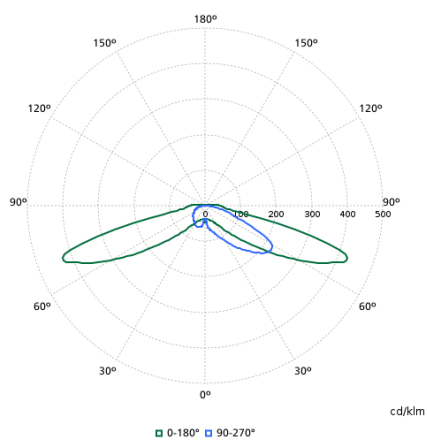

Caraterísticas técnicas da luz

Order Code	Full Product Name	Rácio de fluxo luminoso ascendente	Fluxo Luminoso	Temperatura de cor correlacionada (Nom.)	Cor da fonte de luz	Difusão de feixe da luz da luminária	Tipo de ótica exterior
23914200	BDP276 LED35-4S-730 II DS50 D9 76P	0,0337	2.730 lm	3000 K	730 branco quente	152° x 155°	Distribuição simétrica 50
23916600	BDP277 LED35-4S-730 II DW50 DGR D9 62P	0,0313	2.730 lm	3000 K	730 branco quente	12° - 29° x 152°	Distribuição larga 50
24210400	BDP275 LED22-4S/730 DW50 DGR D9 62P	0,0313	1.760 lm	3000 K	730 branco quente	12° - 29° x 152°	Distribuição larga 50
23917300	BDP278 LED35-4S-740- DM10 DGR D9 62P	0,0374	2.835 lm	4000 K	740 branco neutro	77° - 11° x 156°	Distribuição média 10

Polar normal diagrams

BDP275I - 912300060079

BDP275I - 912300060082

BDP275I - 912300060081

BDP275I - 912300060131