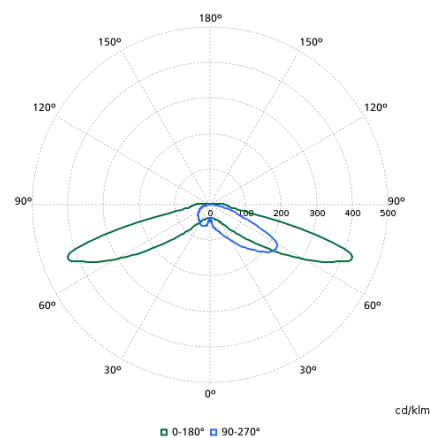

BDP275I - 912300060081