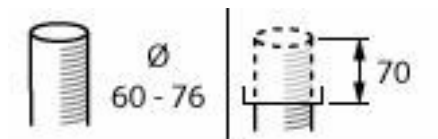

BDP278 LED35-4S-740- DM10 DGR D9 62P

Informações gerais

Fonte de luz substituível	Sim
Número de unidades de equipamento	1 unidade
Driver incluído	Sim
Service tag	Sim

Caraterísticas técnicas da luz

Índice de Restituição Cromática (IRC)	70

Funcionamento e caraterísticas elétricas

Proteção contra sobretensão (Comum/diferencial)	Nível de proteção contra sobretensão até 6 kV no modo diferencial e 6 kV no modo comum

Controlos e regulação

Regulável	Não
Nível de regulação máximo	10%