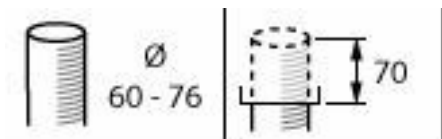

BDP275 LED22-4S/730 DW50 DGR D9 62P

Informações gerais

Fonte de luz substituível	Sim
Número de unidades de equipamento	1 unidade
Driver incluído	Sim
Service tag	Sim

Caraterísticas técnicas da luz

Índice de Restituição Cromática (IRC)	70

Funcionamento e caraterísticas elétricas

Proteção contra sobretensão (Comum/diferencial)	Nível de proteção contra sobretensão até 6 kV no modo diferencial e 6 kV no modo comum

Controlos e regulação

Regulável	Não
Nível de regulação máximo	10%