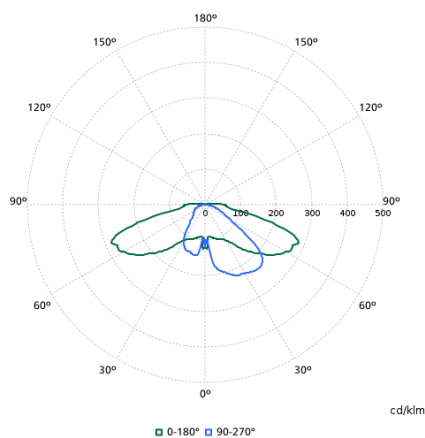

BDP275I - 912300060082