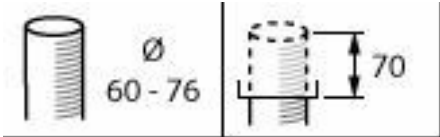

Desenho dimensional

BDP275 LED22-4S/730 DW50 DGR D9 62P