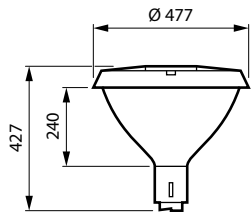

Maatschets

Algemene informatie

Driver/VSA inbegrepen	Ja
Lichtbron vervangbaar	Ja
Aantal VSA's	1 unit
Servicetag	Ja

Gegevens lichttechniek

Kleur lichtbron	730 warmwit
Gecorreleerde kleurtemperatuur (nom.)	3000 K
Kleurweergave-index (CRI)	70

Bedrijfs- en elektrische gegevens

Surge Protection (Common/Differential)	Beschermingsniveau tegen schakelpeiken tot 6 kV met differentiaalmodus en 6 kV met normale modus

Dimbaarheid en regelsystemen

Maximaal dimniveau	10%

Eigenschappen behuizing en afmetingen

Kleur behuizing	Antraciet
IK-classificatie	IK10
Beschermingsklasse	IP 66
Standaard kantelhoek opschuifmontage	-
Standaard kantelhoek opzetmontage	0°

Keurmerken en classificaties

CE-markering	Ja
Brandbaarheidsmarkering	Voor montage op normaal brandbare oppervlakken

Algemene informatie

Order Code	Full Product Name	Type lichtbron
8719514242111	BDP276 LED24-4S/730 DX52 DGR D9 62P	LED24
8720169037700	BDP275 LED14-4S/730 PSD DM12 PCC DGR D9	LED14
8720169037717	BDP275 LED14-4S/730 PSD DX52 PCC DGR D9	LED14
8720169037724	BDP275 LED18-4S/730 PSD DX52 PCC DGR D9	LED18
8720169040519	BDP275 LED14-4S/730 DM11 PCC DGR D9 62P	LED14