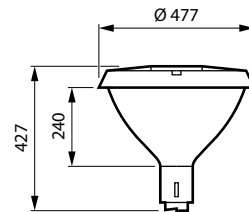

Maatschets

Algemene informatie

Driver/VSA inbegrepen	Ja
Lichtbron vervangbaar	Ja
Aantal VSA's	1 unit
Servicetag	Ja

Gegevens lichttechniek

Kleur lichtbron	730 warmwit
Gecorreleerde kleurtemperatuur (nom.)	3000 K
Kleurweergave-index (CRI)	70

Bedrijfs- en elektrische gegevens

Surge Protection (Common/Differential)	Beschermingsniveau tegen schakelpeiken tot 6 kV met differentiaalmodus en 6 kV met normale modus

Dimbaarheid en regelsystemen

Maximaal dimniveau	10%

Eigenschappen behuizing en afmetingen

Kleur behuizing	Antraciet
IK-classificatie	IK10
Beschermingsklasse	IP 66
Standaard kantelhoek opschuifmontage	-
Standaard kantelhoek opzetmontage	0°

Keurmerken en classificaties

CE-markering	Ja
Brandbaarheidsmarkering	Voor montage op normaal brandbare oppervlakken

Algemene informatie

Order Code	Full Product Name	Type lichtbron
8719514242111	BDP276 LED24-4S/730 DX52 DGR D9 62P	LED24
8720169037700	BDP275 LED14-4S/730 PSD DM12 PCC DGR D9	LED14
8720169037717	BDP275 LED14-4S/730 PSD DX52 PCC DGR D9	LED14
8720169037724	BDP275 LED18-4S/730 PSD DX52 PCC DGR D9	LED18
8720169040519	BDP275 LED14-4S/730 DM11 PCC DGR D9 62P	LED14