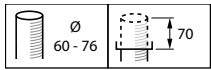

Maatschets

Algemene informatie

Driver/VSA inbegrepen	Ja
Lichtbron vervangbaar	Ja
Aantal VSA's	1 unit
Servicetag	Ja

Gegevens lichttechniek

Kleur lichtbron	730 warmwit
Gecorreleerde kleurtemperatuur (nom.)	3000 K
Kleurweergave-index (CRI)	70

Bedrijfs- en elektrische gegevens

Surge Protection (Common/Differential)	Beschermingsniveau tegen schakelpeiken tot 6 kV met differentiaalmodus en 6 kV met normale modus

Dimbaarheid en regelsystemen

Maximaal dimniveau	10%

Eigenschappen behuizing en afmetingen

Kleur behuizing	Antraciet
IK-classificatie	IK10
Beschermingsklasse	IP 66
Standaard kantelhoek opschuifmontage	-
Standaard kantelhoek opzetmontage	0°

Keurmerken en classificaties

CE-markering	Ja
Brandbaarheidsmarkering	Voor montage op normaal brandbare oppervlakken

Algemene informatie

Order Code	Full Product Name	Type lichtbron
8719514242111	BDP276 LED24-4S/730 DX52 DGR D9 62P	LED24
8720169037700	BDP275 LED14-4S/730 PSD DM12 PCC DGR D9	LED14
8720169037717	BDP275 LED14-4S/730 PSD DX52 PCC DGR D9	LED14
8720169037724	BDP275 LED18-4S/730 PSD DX52 PCC DGR D9	LED18
8720169040519	BDP275 LED14-4S/730 DM11 PCC DGR D9 62P	LED14