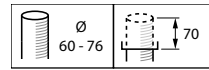

Maatschets

Algemene informatie

Driver/VSA inbegrepen	Ja
Lichtbron vervangbaar	Ja
Aantal VSA's	1 unit
Servicetag	Ja

Gegevens lichttechniek

Kleur lichtbron	730 warmwit
Gecorreleerde kleurtemperatuur (nom.)	3000 K
Kleurweergave-index (CRI)	70

Bedrijfs- en elektrische gegevens

Surge Protection (Common/Differential)	Beschermingsniveau tegen schakelpeiken tot 6 kV met differentiaalmodus en 6 kV met normale modus

Dimbaarheid en regelsystemen

Maximaal dimniveau	10%

Eigenschappen behuizing en afmetingen

Kleur behuizing	Antraciet
IK-classificatie	IK10
Beschermingsklasse	IP 66
Standaard kantelhoek opschuifmontage	-
Standaard kantelhoek opzetmontage	0°

Keurmerken en classificaties

CE-markering	Ja
Brandbaarheidsmarkering	Voor montage op normaal brandbare oppervlakken

Algemene informatie

Order Code	Full Product Name	Type lichtbron
8719514242111	BDP276 LED24-4S/730 DX52 DGR D9 62P	LED24
8720169037700	BDP275 LED14-4S/730 PSD DM12 PCC DGR D9	LED14
8720169037717	BDP275 LED14-4S/730 PSD DX52 PCC DGR D9	LED14
8720169037724	BDP275 LED18-4S/730 PSD DX52 PCC DGR D9	LED18
8720169040519	BDP275 LED14-4S/730 DM11 PCC DGR D9 62P	LED14