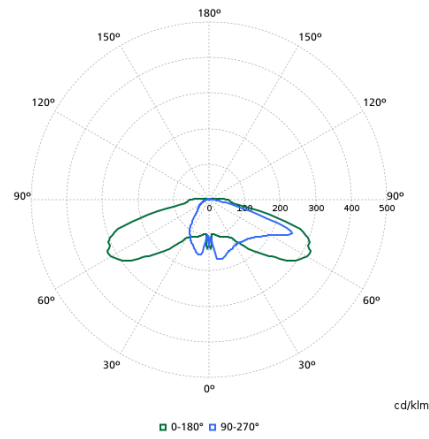

BDP275I - 912300060254