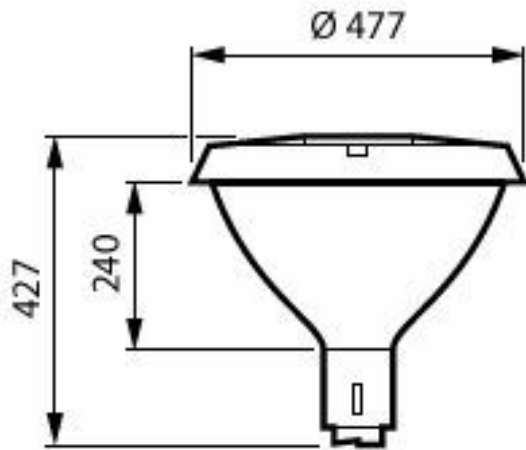

Maatschets

BDP275 LED18-4S/730 PSD DX52 PCC DGR D9

Algemene informatie

Lichtbron vervangbaar	Ja
Aantal VSA's	1 unit
Driver/VSA inbegrepen	Ja
Servicetag	Ja

Gegevens lichttechniek

Gecorreleerde kleurtemperatuur (nom.)	3000 K
Kleurweergave-index (CRI)	70
Kleur lichtbron	730 warmwit

Bedrijfs- en elektrische gegevens

Surge Protection (Common/Differential)	Beschermingsniveau tegen schakelpieken tot 6 kV met differentiaal-modus en 6 kV met normale modus

Dimbaarheid en regelsystemen

Maximaal dimniveau	10%