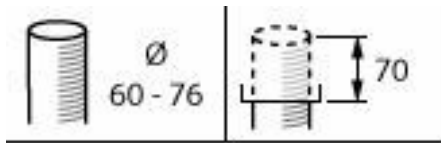

Maatschets

BDP275 LED18-4S/730 PSD DX52 PCC DGR D9

BDP276 LED24-4S/730 DX52 DGR D9 62P

Algemene informatie

Lichtbron vervangbaar	Ja
Aantal VSA's	1 unit
Driver/VSA inbegrepen	Ja
Servicetag	Ja

Gegevens lichttechniek

Gecorreleerde kleurtemperatuur (nom.)	3000 K
Kleurweergave-index (CRI)	70
Kleur lichtbron	730 warmwit

Bedrijfs- en elektrische gegevens

Surge Protection (Common/Differential)	Beschermingsniveau tegen schakelpieken tot 6 kV met differentiaal-modus en 6 kV met normale modus

Dimbaarheid en regelsystemen

Maximaal dimniveau	10%