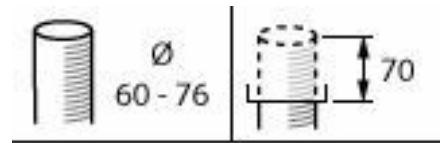

Maatschets

BDP275 LED18-4S/730 PSD DX52 PCC DGR D9

BDP276 LED24-4S/730 DX52 DGR D9 62P

Algemene informatie

Lichtbron vervangbaar	Ja
Aantal VSA's	1 unit
Driver/VSA inbegrepen	Ja
Servicetag	Ja

Gegevens lichttechniek

Gecorreleerde kleurtemperatuur (nom.)	3000 K
Kleurweergave-index (CRI)	70
Kleur lichtbron	730 warmwit

Bedrijfs- en elektrische gegevens

Surge Protection (Common/Differential)	Beschermingsniveau tegen schakelpieken tot 6 kV met differentiaal-modus en 6 kV met normale modus

Dimbaarheid en regelsystemen

Maximaal dimniveau	10%