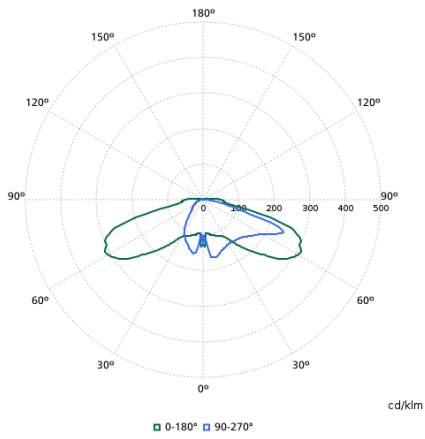

Polar normal diagrammen

BDP275I - 912300060132