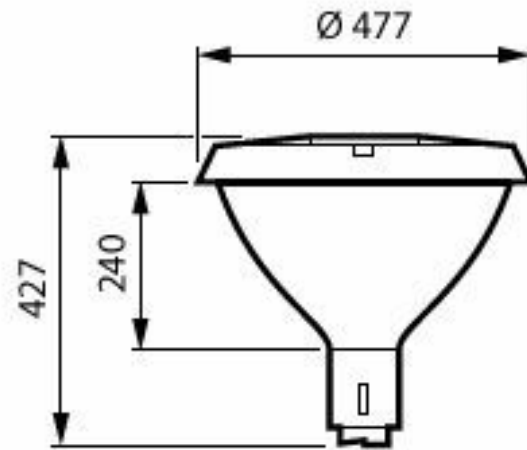

Maatschets

BDP276 LED24-4S/730 DX52 DGR D9 62P

Algemene informatie

Lichtbron vervangbaar	Ja
Aantal VSA's	1 unit
Driver/VSA inbegrepen	Ja
Servicetag	Ja

Gegevens lichttechniek

Gecorreleerde kleurtemperatuur (nom.)	3000 K
Kleurweergave-index (CRI)	70
Kleur lichtbron	730 warmwit

Bedrijfs- en elektrische gegevens

Surge Protection (Common/Differential)	Beschermingsniveau tegen schakelpieken tot 6 kV met differentiaal-modus en 6 kV met normale modus

Dimbaarheid en regelsystemen

Maximaal dimniveau	10%