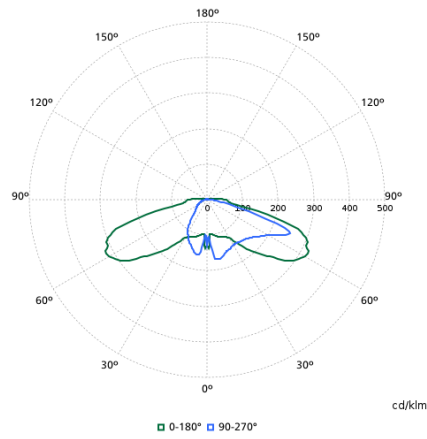

BDP275I - 912300060253