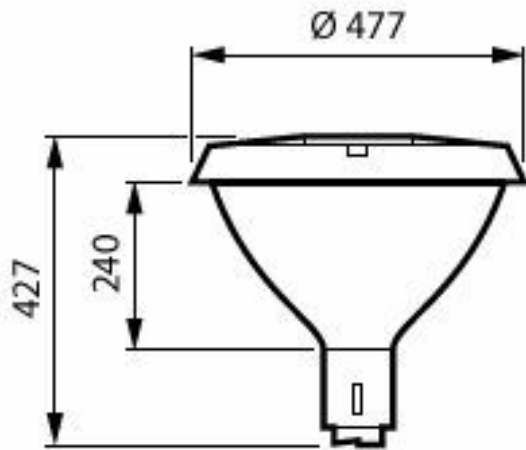

Maatschets

BDP275 LED18-4S/730 PSD DX52 PCC DGR D9

Algemene informatie

Lichtbron vervangbaar	Ja
Aantal VSA's	1 unit
Driver/VSA inbegrepen	Ja
Servicetag	Ja

Gegevens lichttechniek

Gecorreleerde kleurtemperatuur (nom.)	3000 K
Kleurweergave-index (CRI)	70
Kleur lichtbron	730 warmwit

Bedrijfs- en elektrische gegevens

Surge Protection (Common/Differential)	Beschermingsniveau tegen schakelpieken tot 6 kV met differentiaal-modus en 6 kV met normale modus

Dimbaarheid en regelsystemen

Dimbaar	Ja
Maximaal dimniveau	10%