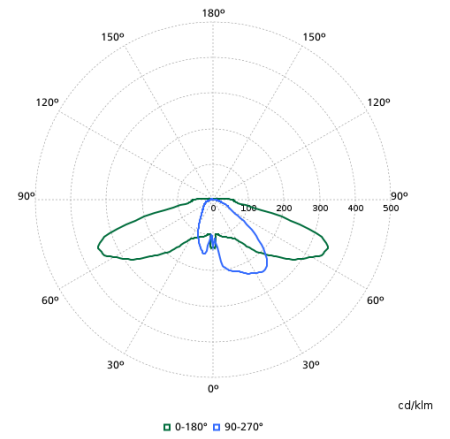

BDP275I - 912300060252