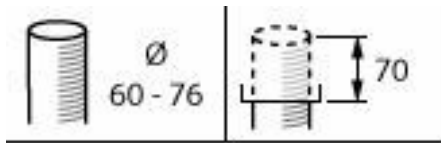

Maatschets

BDP275 LED18-4S/730 PSD DX52 PCC DGR D9

Algemene informatie

Lichtbron vervangbaar	Ja
Aantal VSA's	1 unit
Driver/VSA inbegrepen	Ja
Servicetag	Ja

Gegevens lichttechniek

Gecorreleerde kleurtemperatuur (nom.)	3000 K
Kleurweergave-index (CRI)	70
Kleur lichtbron	730 warmwit

Bedrijfs- en elektrische gegevens

Surge Protection (Common/Differential)	Beschermingsniveau tegen schakelpieken tot 6 kV met differentiaal-modus en 6 kV met normale modus

Dimbaarheid en regelsystemen

Dimbaar	Ja
Maximaal dimniveau	10%