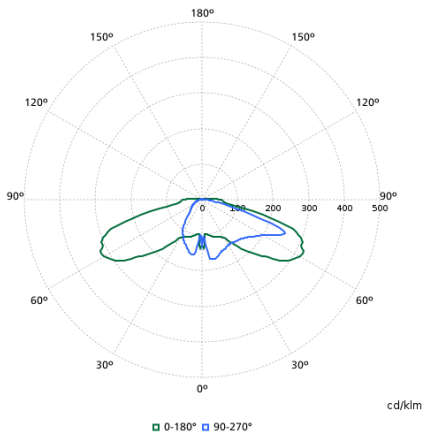

Polar normal diagrammen

BDP275I - 912300060254