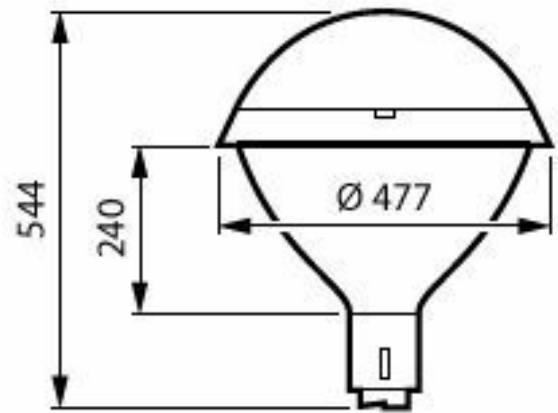

TownTune CCB plus,
BDP275

TownTune CCB, BDP278
with dome

Plano de dimensiones

BDP275 LED22-4S/730 DW50 DGR D9 62P