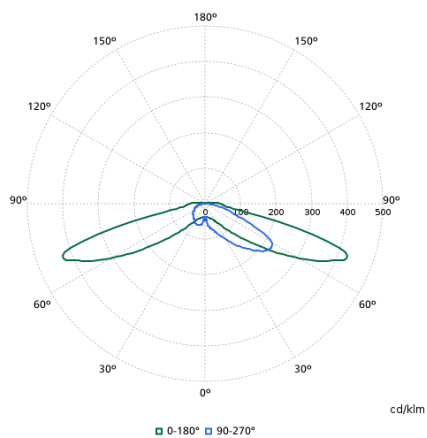

Datos técnicos de la luz

Order Code	Full Product Name	Ratio de potencia lumínica ascendente	Flujo luminoso	Temperatura de color correlacionada (nom.)	Color de la fuente de luz	Apertura de haz de luz de la luminaria	Tipo de óptica al aire libre
23914200	BDP276 LED35-4S-730 II DS50 D9 76P	0,0337	2.730 lm	3000 K	730 blanco cálido	152° x 155°	Distribución simétrica 50
23916600	BDP277 LED35-4S-730 II DW50 DGR D9 62P	0,0313	2.730 lm	3000 K	730 blanco cálido	12° - 29° x 152°	Haz ancho 50
24210400	BDP275 LED22-4S/730 DW50 DGR D9 62P	0,0313	1.760 lm	3000 K	730 blanco cálido	12° - 29° x 152°	Haz ancho 50
23917300	BDP278 LED35-4S-740- DM10 DGR D9 62P	0,0374	2.835 lm	4000 K	740 blanco neutro	77° - 11° x 156°	Haz medio 10

Diagramas polares de distribución luminosa

BDP275I - 912300060079

BDP275I - 912300060082

BDP275I - 912300060081

BDP275I - 912300060131