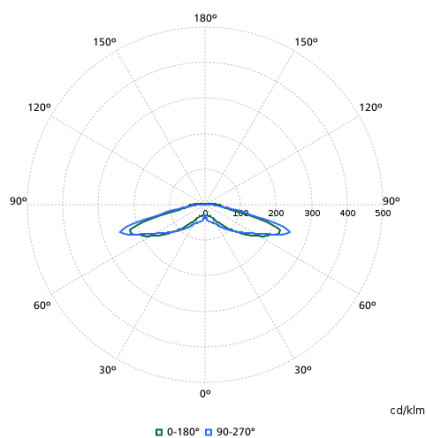

Operativos y eléctricos

Order Code	Full Product Name	Consumo de energía
23914200	BDP276 LED35-4S-730 II DS50 D9 76P	24 W
23916600	BDP277 LED35-4S-730 II DW50 DGR D9 62P	24 W
24210400	BDP275 LED22-4S/730 DW50 DGR D9 62P	14,8 W
23917300	BDP278 LED35-4S-740- DM10 DGR D9 62P	22,5 W

Datos de producto

Order Code	Full Product Name	Código de gama de producto
23914200	BDP276 LED35-4S-730 II DS50 D9 76P	BDP276
23916600	BDP277 LED35-4S-730 II DW50 DGR D9 62P	BDP277
24210400	BDP275 LED22-4S/730 DW50 DGR D9 62P	BDP275
23917300	BDP278 LED35-4S-740- DM10 DGR D9 62P	BDP278

Diagramas polares de distribución luminosa

BDP275I - 912300060079