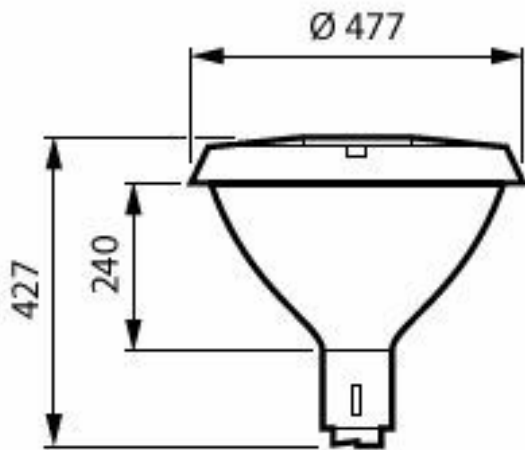

TownTune CCB, BDP277 with dome

TownTune CCB plus,
BDP275

TownTune CCB, BDP278
with dome

Plano de dimensiones

BDP275 LED22-4S/730 DW50 DGR D9 62P

BDP278 LED35-4S-740- DM10 DGR D9 62P

BDP277 LED35-4S-730 II DW50 DGR D9 62P

Datos técnicos de la luz

Order Code	Full Product Name	Ratio de potencia lumínica ascendente	Flujo luminoso	Temperatura de color correlacionada (nom.)	Color de la fuente de luz	Apertura de haz de luz de la luminaria	Tipo de óptica al aire libre
23914200	BDP276 LED35-4S-730 II DS50 D9 76P	0,0337	2.730 lm	3000 K	730 blanco cálido	152° x 155°	Distribución simétrica 50
23916600	BDP277 LED35-4S-730 II DW50 DGR D9 62P	0,0313	2.730 lm	3000 K	730 blanco cálido	12° - 29° x 152°	Haz ancho 50
24210400	BDP275 LED22-4S/730 DW50 DGR D9 62P	0,0313	1.760 lm	3000 K	730 blanco cálido	12° - 29° x 152°	Haz ancho 50
23917300	BDP278 LED35-4S-740- DM10 DGR D9 62P	0,0374	2.835 lm	4000 K	740 blanco neutro	77° - 11° x 156°	Haz medio 10