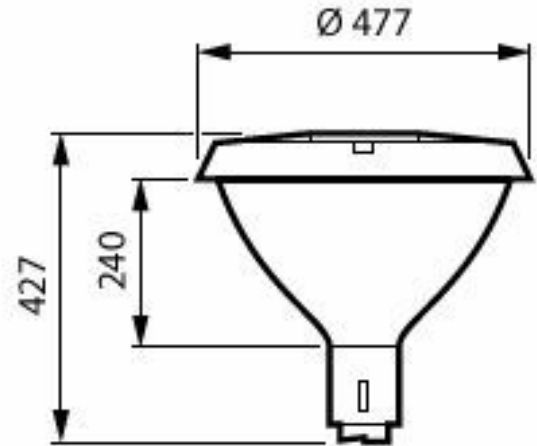

TownTune CCB, BDP277 with dome

TownTune CCB plus,
BDP275

TownTune CCB, BDP278
with dome

Plano de dimensiones

BDP275 LED22-4S/730 DW50 DGR D9 62P

BDP278 LED35-4S-740- DM10 DGR D9 62P

BDP277 LED35-4S-730 II DW50 DGR D9 62P

Datos técnicos de la luz

Order Code	Full Product Name	Ratio de potencia lumínica ascendente	Flujo luminoso	Temperatura de color correlacionada (nom.)	Color de la fuente de luz	Apertura de haz de luz de la luminaria	Tipo de óptica al aire libre
23914200	BDP276 LED35-4S-730 II DS50 D9 76P	0,0337	2.730 lm	3000 K	730 blanco cálido	152° x 155°	Distribución simétrica 50
23916600	BDP277 LED35-4S-730 II DW50 DGR D9 62P	0,0313	2.730 lm	3000 K	730 blanco cálido	12° - 29° x 152°	Haz ancho 50
24210400	BDP275 LED22-4S/730 DW50 DGR D9 62P	0,0313	1.760 lm	3000 K	730 blanco cálido	12° - 29° x 152°	Haz ancho 50
23917300	BDP278 LED35-4S-740- DM10 DGR D9 62P	0,0374	2.835 lm	4000 K	740 blanco neutro	77° - 11° x 156°	Haz medio 10