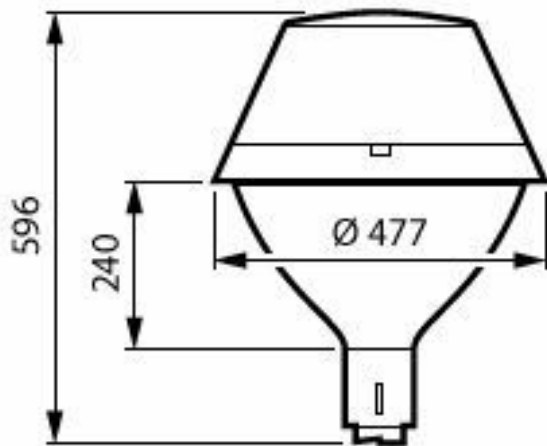

TownTune CCB, BDP277 with dome

TownTune CCB plus,
BDP275

TownTune CCB, BDP278
with dome

Plano de dimensiones

BDP275 LED22-4S/730 DW50 DGR D9 62P

BDP278 LED35-4S-740- DM10 DGR D9 62P

BDP277 LED35-4S-730 II DW50 DGR D9 62P

Datos técnicos de la luz

Order Code	Full Product Name	Ratio de potencia lumínica ascendente	Flujo luminoso	Temperatura de color correlacionada (nom.)	Color de la fuente de luz	Apertura de haz de luz de la luminaria	Tipo de óptica al aire libre
23914200	BDP276 LED35-4S-730 II DS50 D9 76P	0,0337	2.730 lm	3000 K	730 blanco cálido	152° x 155°	Distribución simétrica 50
23916600	BDP277 LED35-4S-730 II DW50 DGR D9 62P	0,0313	2.730 lm	3000 K	730 blanco cálido	12° - 29° x 152°	Haz ancho 50
24210400	BDP275 LED22-4S/730 DW50 DGR D9 62P	0,0313	1.760 lm	3000 K	730 blanco cálido	12° - 29° x 152°	Haz ancho 50
23917300	BDP278 LED35-4S-740- DM10 DGR D9 62P	0,0374	2.835 lm	4000 K	740 blanco neutro	77° - 11° x 156°	Haz medio 10