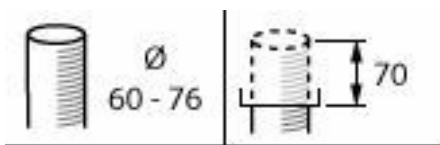

BDP277 LED35-4S-730 II DW50 DGR D9 62P

BDP276 LED20-4S-740 DX52 CLO-DDF1 62P