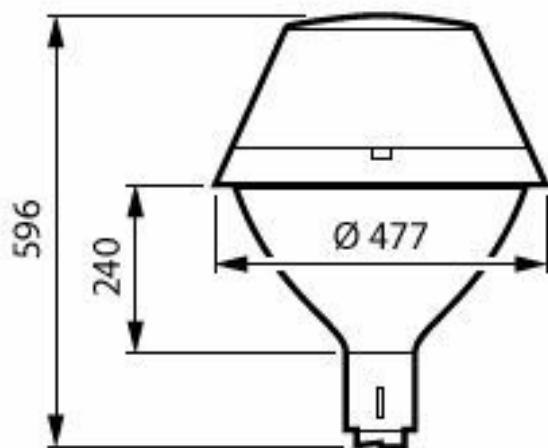

BDP277 LED35-4S-730 II DW50 DGR D9 62P