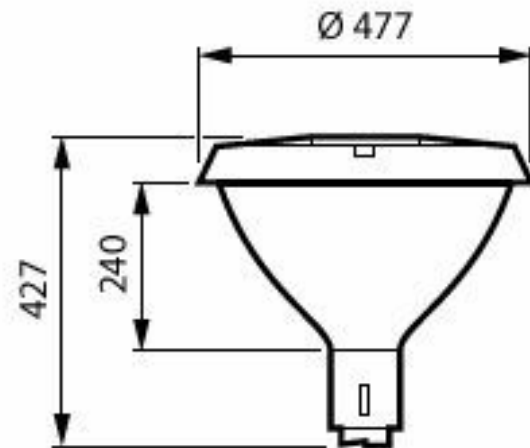

BDP276 LED20-4S-740 DX52 CLO-DDF1 62P