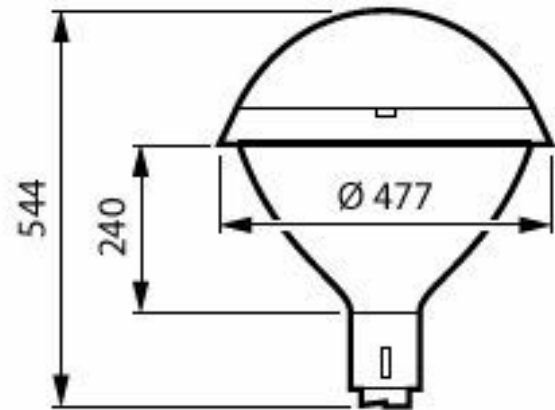

Målskitse

BDP275 LED39-4S-727 II DM50 CLOD9 MSP62P