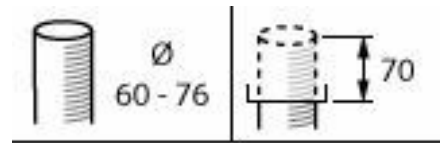

Målskitse

BDP275 LED39-4S-727 II DM50 CLOD9 MSP62P