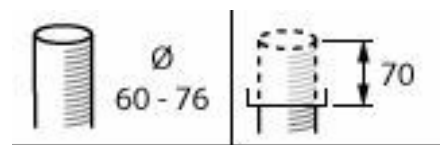

BDP278 LED35-4S-740- DM10 DGR D9 62P