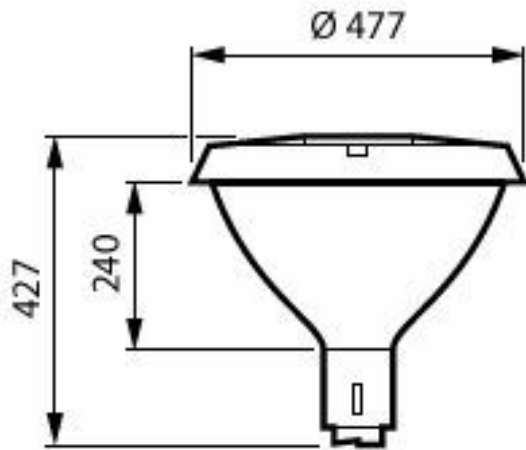

Målskitse

BDP275 LED39-4S-727 II DM50 CLOD9 MSP62P