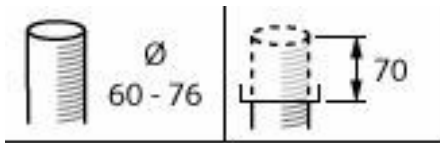

Målskitse

BDP275 LED39-4S-727 II DM50 CLOD9 MSP62P