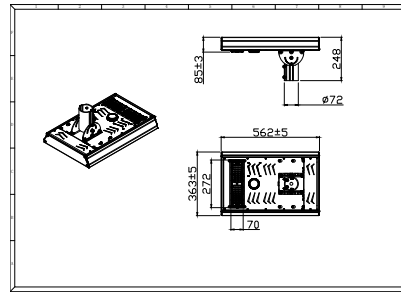

Solar Street Lights

BRP110 G2

二维绘图