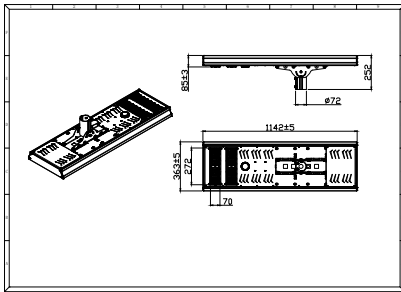

Solar Street Lights

BRP110 G2

二维绘图