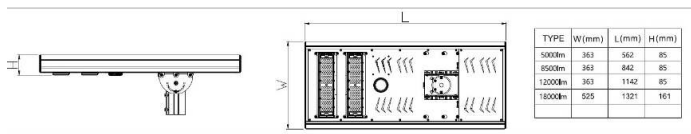

BRP110 G2

二维绘图

SmartBright 一體成形太陽能街道照明

照明技術

演色性指數 (CRI)	>70
運轉與電力	
電池充電與放電週期	2000
充電控制器類型	MPPT
面板類型	單晶矽
控制與調光	
可調光	是
依表面變形性	可依表面變形
太陽能調光檔案	First 2 Hrs - On motion : 100%, without motion :30% ; Next 3 Hrs - On motion : 60%, without motion :20% ; Next 6 Hrs On motion : 30%, without motion :10% ; Rest of the Night: On motion : 50%, without motion :30%
機械與外罩	
電池位置	Inbuilt
外罩色彩	RAL7040
防水防塵規範 (IP)	IP65
認證與應用	
環境溫度範圍	0 至 +50 °C
應用條件	
充電時周圍溫度範圍	0 °C to 50 °C
放電時周圍溫度範圍 (燈亮時)	-10 °C to 60 °C