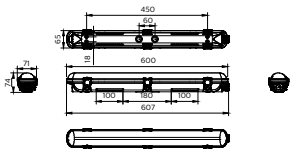

PH All In Ledinaire SPP e cat HR
911401815285

Ledinaire waterproof, WT065C

Розміри

WT065C G2 LED985/840 PSU L1900
WT065C G2 LED985/840 PSU L1500 PCO

Ledinaire Waterproof WT065C

Розміри

WT065C G2 L1200

WT065C G2 L1500