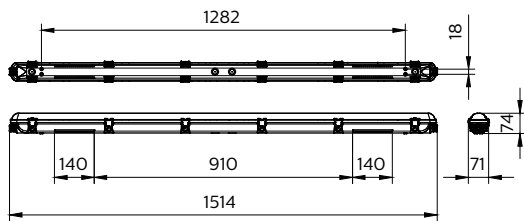

PH All In Ledinaire SPP e cat HR
911401815285

Ledinaire waterproof, WT065C

Розміри

WT065C G2 LED985/840 PSU L1900
WT065C G2 LED985/840 PSU L1500 PCO

Ledinaire Waterproof WT065C

Розміри

WT065C G2 L1200

WT065C G2 L1500