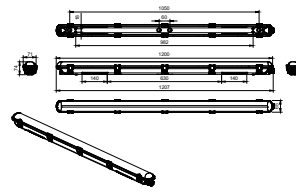

PH All In Ledinaire SPP e cat HR
911401815285

Ledinaire waterproof, WT065C

Розміри

WT065C G2 LED985/840 PSU L1900
WT065C G2 LED985/840 PSU L1500 PCO

Ledinaire Waterproof WT065C

Розміри

WT065C G2 L1200

WT065C G2 L1500