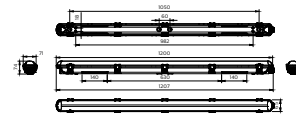

PH All In Ledinaire SPP e cat HR
911401815285

Ledinaire waterproof, WT065C

Розміри

WT065C G2 LED985/840 PSU L1900
WT065C G2 LED985/840 PSU L1500 PCO

Ledinaire Waterproof WT065C

Розміри

WT065C G2 L1200

WT065C G2 L1500