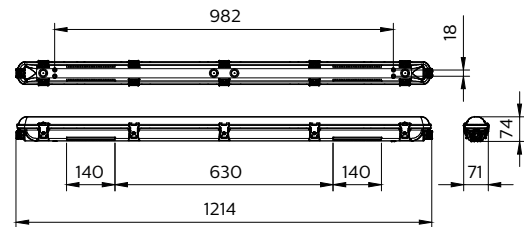

PH All In Ledinaire SPP e cat HR
911401815285

Ledinaire waterproof, WT065C

Розміри

WT065C G2 LED985/840 PSU L1900
WT065C G2 LED985/840 PSU L1500 PCO

Ledinaire Waterproof WT065C

Розміри

WT065C G2 L1200

WT065C G2 L1500