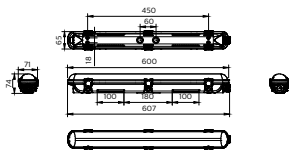

Disegno tecnico