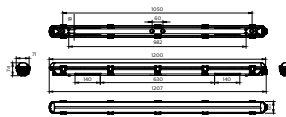

Disegno tecnico