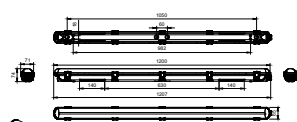

PH All In Ledinaire SPP e cat HR
911401815285

Abmessungsskizzen

WT065C G2 L1200

WT065C G2 L1500

Ledinaire Feuchtraumleuchte WT065C klassisch

Abmessungsskizzen

Produktdetails

Ledinaire waterproof WT065C, side view