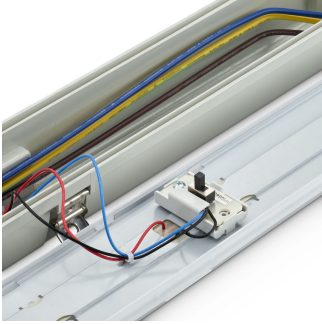

Effizient, kostengünstig und im klassischen Feuchtraumwannende sign

Ledinaire Feuchtraumleuchte WT065C klassisch

Die Ledinaire Feuchtraumleuchte im klassischen Feuchtraumleuchtendesign als All-in-Version mit MultiLumen, mit abnehmbarer Wanne und Edelstahlverschlüssen. Durch den MultiLumenschalter verfügt die Leuchte über zwei wählbare Leuchtenlichtströme in einer Leuchte, sodass die Leuchte als Ersatz für 1- und 2-lampige herkömmliche Feuchtraumleuchten dient.

Merkmale

- Ledinaire Feuchtraumleuchte im klassischen Feuchtraumwannendesign
- Schlanke Leuchte mit abnehmbarer opal-prismatischer Wanne aus Polycarbonat und Edelstahlverschlüssen
- Breitstrahlendes, gleichmäßiges Licht mit Deckenaufhellung ohne sichtbare LED-Punkte
- Hohe Effizienz und Lebensdauer: Bis zu 137 lm/W und 50.000h (L70).

Ledinaire waterproof WT065C All-in, through-wiring

Ledinaire waterproof All in L1200

Ledinaire waterproof All in, WT065C, easy connection

Ledinaire waterproof All in, WT065C, through wiring

Ledinaire waterproof WT065C, side view

Ledinaire waterproof All in L1500

Ledinaire waterproof WT065C All-in, through-wiring

Ledinaire Feuchtraumleuchte WT065C klassisch

Produktdetails

Ledinaire waterproof All in,
WT065C, easy lumen switch

Ledinaire Feuchtraumleuchte WT065C klassisch