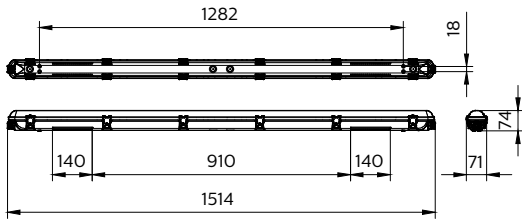

PH All In Ledinaire SPP e cat HR
911401815285

Abmessungsskizzen

WT065C G2 L1200

WT065C G2 L1500

Ledinaire Feuchtraumleuchte WT065C klassisch

Abmessungsskizzen

Produktdetails

Ledinaire waterproof WT065C, side view