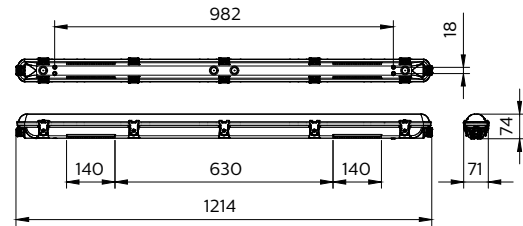

PH All In Ledinaire SPP e cat HR
911401815285

Abmessungsskizzen

WT065C G2 L1200

WT065C G2 L1500

Ledinaire Feuchtraumleuchte WT065C klassisch

Abmessungsskizzen

Produktdetails

Ledinaire waterproof WT065C, side view