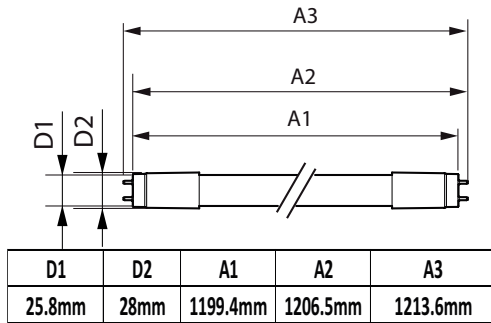

应用

- 餐飲、零售、辦公、工業應用

Versions

MAS-LEDtube-Spectrum-T5-20260303

二维绘图

Product	D1	D2	A1	A2	A3
MAS LEDtube Spectrum	25.8 mm	28 mm	1,199.4 mm	1,206.5 mm	1,213.6 mm
1200mm 1500lm					