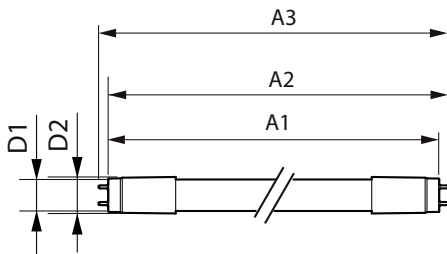

Ứng dụng

- Ứng dụng trong khách sạn, bán lẻ, văn phòng và công nghiệp

LEDtube chuyên dụng

Phiên bản

MAS-LEDtube-Spectrum-T5-20260303

Bản vẽ kích thước

D1	D2	A1	A2	A3
25.8mm	28mm	1198.2mm	1205.3mm	1212.4mm

Product	D1	D2	A1	A2	A3
MAS LEDtube Spectrum 1200mm 20W	25,8 mm	28 mm	1.198,2 mm	1.205,3 mm	1.212,4 mm