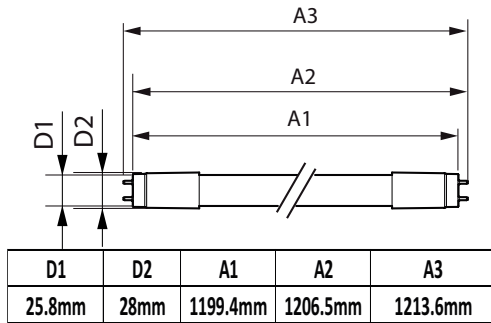

D1	D2	A1	A2	A3
25.8mm	28mm	1198.2mm	1205.3mm	1212.4mm

Product	D1	D2	A1	A2	A3
MAS LEDtube Spectrum 1200mm 2000lm T5	15.2 mm	18/22 mm	1,147.8 mm	1,154.9 mm	1,162 mm

Product	D1	D2	A1	A2	A3
Sensor LEDtube 1200mm 16W 840 T8	25.7 mm	28 mm	1,198.2 mm	1,205.3 mm	1,212.4 mm
Sensor LEDtube 1200mm 16W 865 T8	25.7 mm	28 mm	1,198.2 mm	1,205.3 mm	1,212.4 mm

Product	D1	D2	A1	A2	A3
MAS LEDtube Spectrum 1200mm 20W	25.8 mm	28 mm	1,198.2 mm	1,205.3 mm	1,212.4 mm

Specialty LED tube

Dimensional drawing

Product	D1	D2	A1	A2	A3
MAS LEDtube Spectrum 1200mm 1500lm	25.8 mm	28 mm	1,199.4 mm	1,206.5 mm	1,213.6 mm

Product	D1	D2	A1	A2	A3
Ledtube SW DE HO 1200mm 20w 12000k T8	25.7 mm	28 mm	1,198 mm	1,205 mm	1,212 mm
Ledtube SW DE HO 600mm 8w 12000k T8	25.7 mm	28 mm	588.5 mm	595.5 mm	602.5 mm

Light Technical

LLMF At End Of Nominal Lifetime (Nom) 70 %