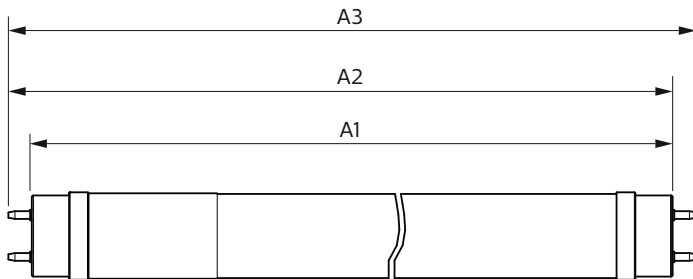

D1	D2	A1	A2	A3
25.8mm	28mm	1198.2mm	1205.3mm	1212.4mm

Product	D1	D2	A1	A2	A3
MAS LEDtube Spectrum 1200mm 2000lm T5	15.2 mm	18/22 mm	1,147.8 mm	1,154.9 mm	1,162 mm

Product	D1	D2	A1	A2	A3
Sensor LEDtube 1200mm 16W 840 T8	25.7 mm	28 mm	1,198.2 mm	1,205.3 mm	1,212.4 mm
Sensor LEDtube 1200mm 16W 865 T8	25.7 mm	28 mm	1,198.2 mm	1,205.3 mm	1,212.4 mm

Product	D1	D2	A1	A2	A3
MAS LEDtube Spectrum 1200mm 20W	25.8 mm	28 mm	1,198.2 mm	1,205.3 mm	1,212.4 mm

Specialty LED tube

Dimensional drawing

Product	D1	D2	A1	A2	A3
MAS LEDtube Spectrum 1200mm 1500lm	25.8 mm	28 mm	1,199.4 mm	1,206.5 mm	1,213.6 mm

Product	D1	D2	A1	A2	A3
Ledtube SW DE HO 1200mm 20w 12000k T8	25.7 mm	28 mm	1,198 mm	1,205 mm	1,212 mm
Ledtube SW DE HO 600mm 8w 12000k T8	25.7 mm	28 mm	588.5 mm	595.5 mm	602.5 mm

Light Technical

LLMF At End Of Nominal Lifetime (Nom) 70 %