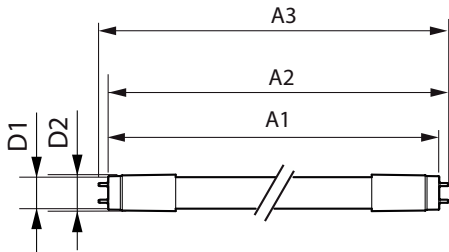

D1	D2	A1	A2	A3
25.8mm	28mm	1198.2mm	1205.3mm	1212.4mm

Product	D1	D2	A1	A2	A3
MAS LEDtube Spectrum 1200mm 2000lm T5	15.2 mm	18/22 mm	1,147.8 mm	1,154.9 mm	1,162 mm

Product	D1	D2	A1	A2	A3
Sensor LEDtube 1200mm 16W 840 T8	25.7 mm	28 mm	1,198.2 mm	1,205.3 mm	1,212.4 mm
Sensor LEDtube 1200mm 16W 865 T8	25.7 mm	28 mm	1,198.2 mm	1,205.3 mm	1,212.4 mm

Product	D1	D2	A1	A2	A3
MAS LEDtube Spectrum 1200mm 20W	25.8 mm	28 mm	1,198.2 mm	1,205.3 mm	1,212.4 mm

Specialty LED tube

Dimensional drawing

Product	D1	D2	A1	A2	A3
MAS LEDtube Spectrum 1200mm 1500lm	25.8 mm	28 mm	1,199.4 mm	1,206.5 mm	1,213.6 mm