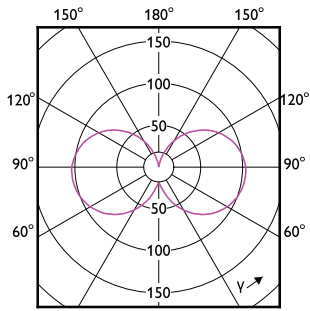

CorePro LED PLC 4P

Order Code	Full Product Name	Діапазон температури довкілля	Споживання енергії кВт/1000 год
929004432202	CorePro LED PLC 360D 6.5W 3CCT 4P G24q-2	від -20 °C до +35 °C	7 kWh
929004432302	CorePro LED PLC 360D 9.5W 3CCT 4P G24q-3	від -20 °C до +35 °C	10 kWh
929004432102	CorePro LED PLC 360D 5.5W 3CCT 4P G24q-1	від -20 °C до +35 °C	6 kWh
929003757602	CorePro LED PLC 5.5W 830 4P G24q-1	від -20 °C до +45 °C	6 kWh
929003757702	CorePro LED PLC 5.5W 840 4P G24q-1	від -20 °C до +45 °C	6 kWh
929003757802	CorePro LED PLC 6.5W 830 4P G24q-2	від -20 °C до +45 °C	7 kWh
929003757902	CorePro LED PLC 6.5W 840 4P G24q-2	від -20 °C до +45 °C	7 kWh
929003758002	CorePro LED PLC 9.5W 830 4P G24q-3	від -20 °C до +45 °C	10 kWh
929003758102	CorePro LED PLC 9.5W 840 4P G24q-3	від -20 °C до +45 °C	10 kWh