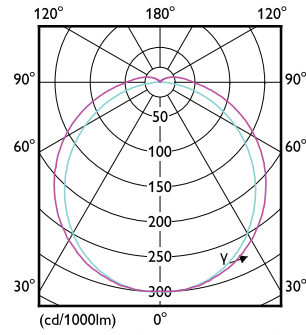

CorePro LED PLC 4P

Order Code	Full Product Name	Діапазон температури довкілля	Споживання енергії кВт/1000 год
929004432202	CorePro LED PLC 360D 6.5W 3CCT 4P G24q-2	від -20 °C до +35 °C	7 kWh
929004432302	CorePro LED PLC 360D 9.5W 3CCT 4P G24q-3	від -20 °C до +35 °C	10 kWh
929004432102	CorePro LED PLC 360D 5.5W 3CCT 4P G24q-1	від -20 °C до +35 °C	6 kWh
929003757602	CorePro LED PLC 5.5W 830 4P G24q-1	від -20 °C до +45 °C	6 kWh
929003757702	CorePro LED PLC 5.5W 840 4P G24q-1	від -20 °C до +45 °C	6 kWh
929003757802	CorePro LED PLC 6.5W 830 4P G24q-2	від -20 °C до +45 °C	7 kWh
929003757902	CorePro LED PLC 6.5W 840 4P G24q-2	від -20 °C до +45 °C	7 kWh
929003758002	CorePro LED PLC 9.5W 830 4P G24q-3	від -20 °C до +45 °C	10 kWh
929003758102	CorePro LED PLC 9.5W 840 4P G24q-3	від -20 °C до +45 °C	10 kWh