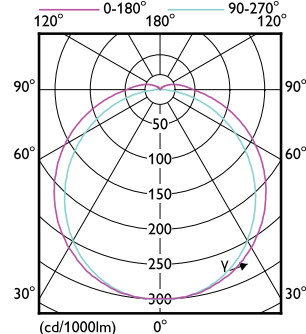

CorePro LED PLC 4P

Order Code	Full Product Name	Діапазон температури довкілля	Споживання енергії кВт/1000 год
929004432202	CorePro LED PLC 360D 6.5W 3CCT 4P G24q-2	від -20 °C до +35 °C	7 kWh
929004432302	CorePro LED PLC 360D 9.5W 3CCT 4P G24q-3	від -20 °C до +35 °C	10 kWh
929004432102	CorePro LED PLC 360D 5.5W 3CCT 4P G24q-1	від -20 °C до +35 °C	6 kWh
929003757602	CorePro LED PLC 5.5W 830 4P G24q-1	від -20 °C до +45 °C	6 kWh
929003757702	CorePro LED PLC 5.5W 840 4P G24q-1	від -20 °C до +45 °C	6 kWh
929003757802	CorePro LED PLC 6.5W 830 4P G24q-2	від -20 °C до +45 °C	7 kWh
929003757902	CorePro LED PLC 6.5W 840 4P G24q-2	від -20 °C до +45 °C	7 kWh
929003758002	CorePro LED PLC 9.5W 830 4P G24q-3	від -20 °C до +45 °C	10 kWh
929003758102	CorePro LED PLC 9.5W 840 4P G24q-3	від -20 °C до +45 °C	10 kWh