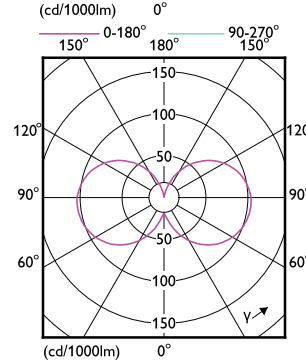

CorePro LED PLC 4P

Order Code	Full Product Name	Діапазон температури довкілля	Споживання енергії кВт/1000 год
929004432202	CorePro LED PLC 360D 6.5W 3CCT 4P G24q-2	від -20 °C до +35 °C	7 kWh
929004432302	CorePro LED PLC 360D 9.5W 3CCT 4P G24q-3	від -20 °C до +35 °C	10 kWh
929004432102	CorePro LED PLC 360D 5.5W 3CCT 4P G24q-1	від -20 °C до +35 °C	6 kWh
929003757602	CorePro LED PLC 5.5W 830 4P G24q-1	від -20 °C до +45 °C	6 kWh
929003757702	CorePro LED PLC 5.5W 840 4P G24q-1	від -20 °C до +45 °C	6 kWh
929003757802	CorePro LED PLC 6.5W 830 4P G24q-2	від -20 °C до +45 °C	7 kWh
929003757902	CorePro LED PLC 6.5W 840 4P G24q-2	від -20 °C до +45 °C	7 kWh
929003758002	CorePro LED PLC 9.5W 830 4P G24q-3	від -20 °C до +45 °C	10 kWh
929003758102	CorePro LED PLC 9.5W 840 4P G24q-3	від -20 °C до +45 °C	10 kWh