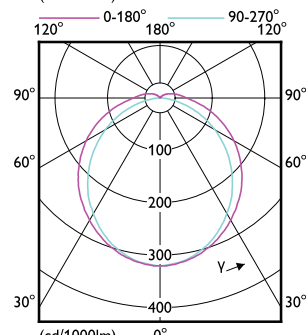

CorePro LED PLC 4P

Order Code	Full Product Name	Діапазон температури довкілля	Споживання енергії кВт/1000 год
929004432202	CorePro LED PLC 360D 6.5W 3CCT 4P G24q-2	від -20 °C до +35 °C	7 kWh
929004432302	CorePro LED PLC 360D 9.5W 3CCT 4P G24q-3	від -20 °C до +35 °C	10 kWh
929004432102	CorePro LED PLC 360D 5.5W 3CCT 4P G24q-1	від -20 °C до +35 °C	6 kWh
929003757602	CorePro LED PLC 5.5W 830 4P G24q-1	від -20 °C до +45 °C	6 kWh
929003757702	CorePro LED PLC 5.5W 840 4P G24q-1	від -20 °C до +45 °C	6 kWh
929003757802	CorePro LED PLC 6.5W 830 4P G24q-2	від -20 °C до +45 °C	7 kWh
929003757902	CorePro LED PLC 6.5W 840 4P G24q-2	від -20 °C до +45 °C	7 kWh
929003758002	CorePro LED PLC 9.5W 830 4P G24q-3	від -20 °C до +45 °C	10 kWh
929003758102	CorePro LED PLC 9.5W 840 4P G24q-3	від -20 °C до +45 °C	10 kWh