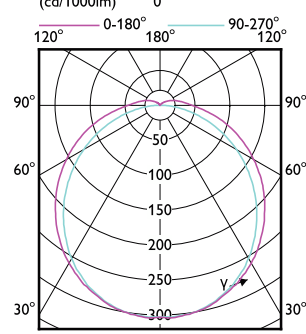

CorePro LED PLC 4P

Order Code	Full Product Name	Діапазон температури довкілля	Споживання енергії кВт/1000 год
929004432202	CorePro LED PLC 360D 6.5W 3CCT 4P G24q-2	від -20 °C до +35 °C	7 kWh
929004432302	CorePro LED PLC 360D 9.5W 3CCT 4P G24q-3	від -20 °C до +35 °C	10 kWh
929004432102	CorePro LED PLC 360D 5.5W 3CCT 4P G24q-1	від -20 °C до +35 °C	6 kWh
929003757602	CorePro LED PLC 5.5W 830 4P G24q-1	від -20 °C до +45 °C	6 kWh
929003757702	CorePro LED PLC 5.5W 840 4P G24q-1	від -20 °C до +45 °C	6 kWh
929003757802	CorePro LED PLC 6.5W 830 4P G24q-2	від -20 °C до +45 °C	7 kWh
929003757902	CorePro LED PLC 6.5W 840 4P G24q-2	від -20 °C до +45 °C	7 kWh
929003758002	CorePro LED PLC 9.5W 830 4P G24q-3	від -20 °C до +45 °C	10 kWh
929003758102	CorePro LED PLC 9.5W 840 4P G24q-3	від -20 °C до +45 °C	10 kWh