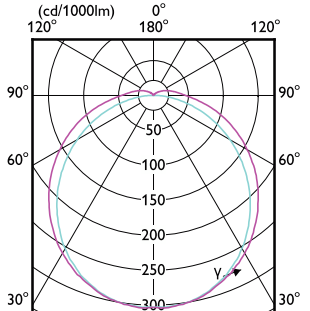

CorePro LED PLC 4P

Order Code	Full Product Name	Діапазон температури довкілля	Споживання енергії кВт/1000 год
929004432202	CorePro LED PLC 360D 6.5W 3CCT 4P G24q-2	від -20 °C до +35 °C	7 kWh
929004432302	CorePro LED PLC 360D 9.5W 3CCT 4P G24q-3	від -20 °C до +35 °C	10 kWh
929004432102	CorePro LED PLC 360D 5.5W 3CCT 4P G24q-1	від -20 °C до +35 °C	6 kWh
929003757602	CorePro LED PLC 5.5W 830 4P G24q-1	від -20 °C до +45 °C	6 kWh
929003757702	CorePro LED PLC 5.5W 840 4P G24q-1	від -20 °C до +45 °C	6 kWh
929003757802	CorePro LED PLC 6.5W 830 4P G24q-2	від -20 °C до +45 °C	7 kWh
929003757902	CorePro LED PLC 6.5W 840 4P G24q-2	від -20 °C до +45 °C	7 kWh
929003758002	CorePro LED PLC 9.5W 830 4P G24q-3	від -20 °C до +45 °C	10 kWh
929003758102	CorePro LED PLC 9.5W 840 4P G24q-3	від -20 °C до +45 °C	10 kWh