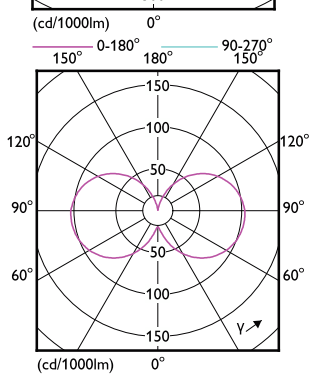

CorePro LED PLC 4P

Order Code	Full Product Name	Діапазон температури довкілля	Споживання енергії кВт/1000 год
929004432202	CorePro LED PLC 360D 6.5W 3CCT 4P G24q-2	від -20 °C до +35 °C	7 kWh
929004432302	CorePro LED PLC 360D 9.5W 3CCT 4P G24q-3	від -20 °C до +35 °C	10 kWh
929004432102	CorePro LED PLC 360D 5.5W 3CCT 4P G24q-1	від -20 °C до +35 °C	6 kWh
929003757602	CorePro LED PLC 5.5W 830 4P G24q-1	від -20 °C до +45 °C	6 kWh
929003757702	CorePro LED PLC 5.5W 840 4P G24q-1	від -20 °C до +45 °C	6 kWh
929003757802	CorePro LED PLC 6.5W 830 4P G24q-2	від -20 °C до +45 °C	7 kWh
929003757902	CorePro LED PLC 6.5W 840 4P G24q-2	від -20 °C до +45 °C	7 kWh
929003758002	CorePro LED PLC 9.5W 830 4P G24q-3	від -20 °C до +45 °C	10 kWh
929003758102	CorePro LED PLC 9.5W 840 4P G24q-3	від -20 °C до +45 °C	10 kWh