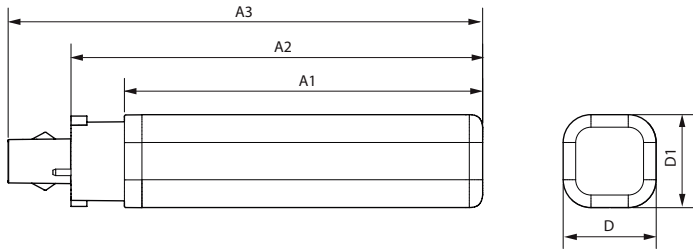

## Σχεδιάγραμμα διαστάσεων

Product	D1	D2	A1	A2	A3
CorePro LED PLC 5.5W 830 4P G24q-1	34 mm	34 mm	109 mm	128 mm	144 mm
CorePro LED PLC 5.5W 840 4P G24q-1	34 mm	34 mm	109 mm	128 mm	144 mm
CorePro LED PLC 6.5W 830 4P G24q-2	34 mm	34 mm	109 mm	128 mm	144 mm
CorePro LED PLC 6.5W 840 4P G24q-2	34 mm	34 mm	109 mm	128 mm	144 mm
CorePro LED PLC 9.5W 830 4P G24q-3	34 mm	34 mm	129 mm	148 mm	164 mm
CorePro LED PLC 9.5W 840 4P G24q-3	34 mm	34 mm	129 mm	148 mm	164 mm