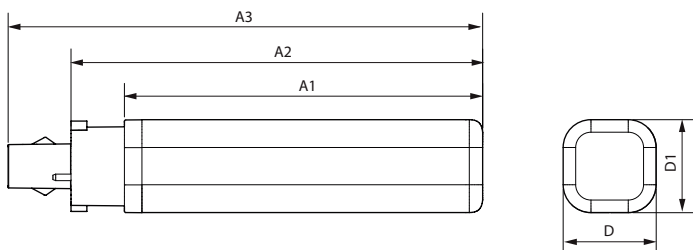

## Målskitse

Product	D1	D	A1	A2	A3
CorePro LED PLC 360D 5.5W 3CCT 4P G24q-1	34 mm	34 mm	60 mm	116 mm	134 mm
CorePro LED PLC 360D 6.5W 3CCT 4P G24q-2	34 mm	34 mm	69 mm	125 mm	143 mm
CorePro LED PLC 360D 9.5W 3CCT 4P G24q-3	34 mm	34 mm	92 mm	148 mm	166 mm