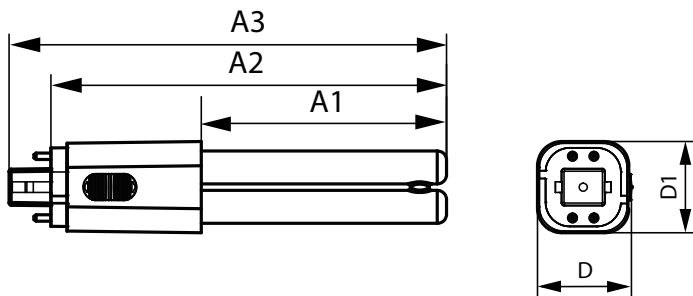

## Målskitse

Product	D1	D	A1	A2	A3
CorePro LED PLC 360D 5.5W 3CCT 4P G24q-1	34 mm	34 mm	60 mm	116 mm	134 mm
CorePro LED PLC 360D 6.5W 3CCT 4P G24q-2	34 mm	34 mm	69 mm	125 mm	143 mm
CorePro LED PLC 360D 9.5W 3CCT 4P G24q-3	34 mm	34 mm	92 mm	148 mm	166 mm