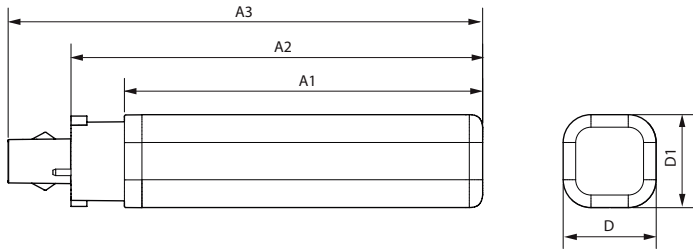

CorePro LED PLC 4P

Rozměrové výkresy

Product	D1	D2	A1	A2	A3
CorePro LED PLC 5.5W 830 4P G24q-1	34 mm	34 mm	109 mm	128 mm	144 mm
CorePro LED PLC 5.5W 840 4P G24q-1	34 mm	34 mm	109 mm	128 mm	144 mm
CorePro LED PLC 6.5W 830 4P G24q-2	34 mm	34 mm	109 mm	128 mm	144 mm
CorePro LED PLC 6.5W 840 4P G24q-2	34 mm	34 mm	109 mm	128 mm	144 mm
CorePro LED PLC 9.5W 830 4P G24q-3	34 mm	34 mm	129 mm	148 mm	164 mm
CorePro LED PLC 9.5W 840 4P G24q-3	34 mm	34 mm	129 mm	148 mm	164 mm