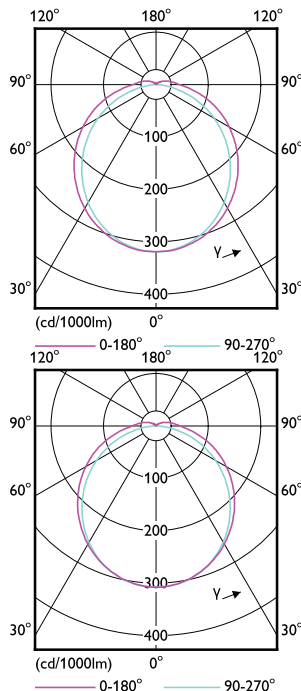

Bedrijfs- en elektrische gegevens

Order Code	Full Product Name	Energieverbruik
8720169287501	CorePro LED PLC 5.9W 830 2P G24d-1	5,9 W
8720169287525	CorePro LED PLC 5.9W 840 2P G24d-1	5,9 W
8721103035011	CorePro LED PLC 360D 5.9W 3CCT 2P G24d	5,9 W
8720169287549	CorePro LED PLC 6.9W 830 2P G24d-2	6,9 W
8720169287563	CorePro LED PLC 6.9W 840 2P G24d-2	6,9 W

Order Code	Full Product Name	Energieverbruik
8720169287587	CorePro LED PLC 8.9W 830 2P G24d-3	8,9 W
8720169287600	CorePro LED PLC 8.9W 840 2P G24d-3	8,9 W
8721103035059	CorePro LED PLC 360D 8.9W 3CCT 2P G24d	8,9 W
8721103035035	CorePro LED PLC 360D 6.9W 3CCT 2P G24d	6,9 W

Keurmerken en classificaties

Order Code	Full Product Name	Energieverbruik kWh/1.000 uur
8720169287501	CorePro LED PLC 5.9W 830 2P G24d-1	6 kWh
8720169287525	CorePro LED PLC 5.9W 840 2P G24d-1	6 kWh
8721103035011	CorePro LED PLC 360D 5.9W 3CCT 2P G24d	6 kWh
8720169287549	CorePro LED PLC 6.9W 830 2P G24d-2	7 kWh
8720169287563	CorePro LED PLC 6.9W 840 2P G24d-2	7 kWh
8720169287587	CorePro LED PLC 8.9W 830 2P G24d-3	9 kWh
8720169287600	CorePro LED PLC 8.9W 840 2P G24d-3	9 kWh
8721103035059	CorePro LED PLC 360D 8.9W 3CCT 2P G24d	9 kWh
8721103035035	CorePro LED PLC 360D 6.9W 3CCT 2P G24d	7 kWh