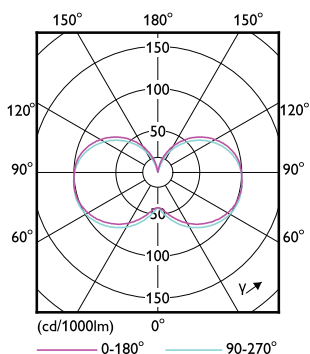

Bedrijfs- en elektrische gegevens

Order Code	Full Product Name	Energieverbruik
8720169287501	CorePro LED PLC 5.9W 830 2P G24d-1	5,9 W
8720169287525	CorePro LED PLC 5.9W 840 2P G24d-1	5,9 W
8721103035011	CorePro LED PLC 360D 5.9W 3CCT 2P G24d	5,9 W
8720169287549	CorePro LED PLC 6.9W 830 2P G24d-2	6,9 W
8720169287563	CorePro LED PLC 6.9W 840 2P G24d-2	6,9 W

Order Code	Full Product Name	Energieverbruik
8720169287587	CorePro LED PLC 8.9W 830 2P G24d-3	8,9 W
8720169287600	CorePro LED PLC 8.9W 840 2P G24d-3	8,9 W
8721103035059	CorePro LED PLC 360D 8.9W 3CCT 2P G24d	8,9 W
8721103035035	CorePro LED PLC 360D 6.9W 3CCT 2P G24d	6,9 W

Keurmerken en classificaties

Order Code	Full Product Name	Energieverbruik kWh/1.000 uur
8720169287501	CorePro LED PLC 5.9W 830 2P G24d-1	6 kWh
8720169287525	CorePro LED PLC 5.9W 840 2P G24d-1	6 kWh
8721103035011	CorePro LED PLC 360D 5.9W 3CCT 2P G24d	6 kWh
8720169287549	CorePro LED PLC 6.9W 830 2P G24d-2	7 kWh
8720169287563	CorePro LED PLC 6.9W 840 2P G24d-2	7 kWh
8720169287587	CorePro LED PLC 8.9W 830 2P G24d-3	9 kWh
8720169287600	CorePro LED PLC 8.9W 840 2P G24d-3	9 kWh
8721103035059	CorePro LED PLC 360D 8.9W 3CCT 2P G24d	9 kWh
8721103035035	CorePro LED PLC 360D 6.9W 3CCT 2P G24d	7 kWh