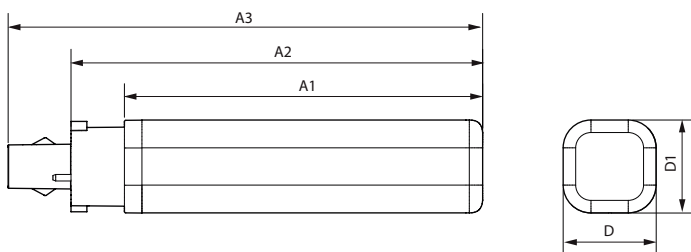

Méretezett rajza

| Product | D1 | D | A1 | A2 | A3 |
|------------------------------------|-------|-------|--------|--------|--------|
| CorePro LED PLC 5.9W 830 2P G24d-1 | 34 mm | | 95 mm | 115 mm | 138 mm |
| CorePro LED PLC 5.9W 840 2P G24d-1 | 34 mm | | 95 mm | 115 mm | 138 mm |
| CorePro LED PLC 6.9W 830 2P G24d-2 | 34 mm | | 106 mm | 125 mm | 148 mm |
| CorePro LED PLC 6.9W 840 2P G24d-2 | 34 mm | 34 mm | 106 mm | 125 mm | 148 mm |
| CorePro LED PLC 8.9W 830 2P G24d-3 | 34 mm | | 129 mm | 148 mm | 171 mm |
| CorePro LED PLC 8.9W 840 2P G24d-3 | 34 mm | 34 mm | 129 mm | 148 mm | 171 mm |