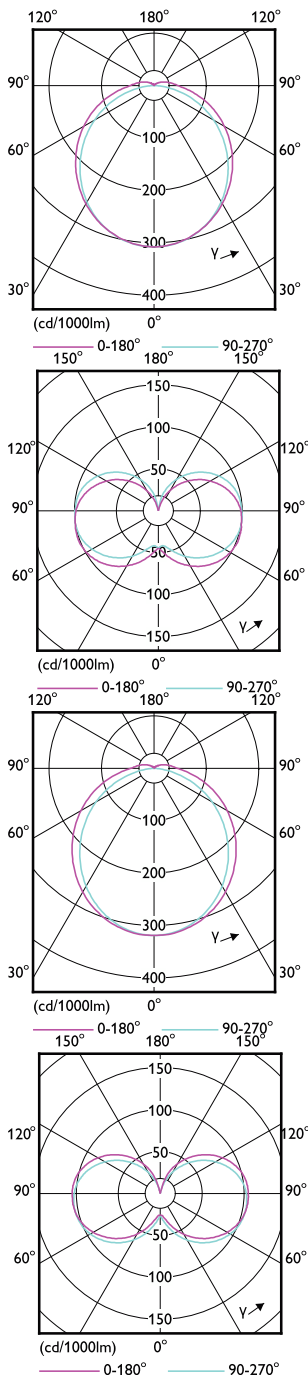

CorePro LED PLC 2P

Működtetés és elektronika

Order Code	Full Product Name	Teljesítményfelvétel
28750100	CorePro LED PLC 5.9W 830 2P G24d-1	5,9 W
28752500	CorePro LED PLC 5.9W 840 2P G24d-1	5,9 W
03501100	CorePro LED PLC 360D 5.9W 3CCT 2P G24d	5,9 W
28754900	CorePro LED PLC 6.9W 830 2P G24d-2	6,9 W
28756300	CorePro LED PLC 6.9W 840 2P G24d-2	6,9 W

Order Code	Full Product Name	Teljesítményfelvétel
28758700	CorePro LED PLC 8.9W 830 2P G24d-3	8,9 W
28760000	CorePro LED PLC 8.9W 840 2P G24d-3	8,9 W
03505900	CorePro LED PLC 360D 8.9W 3CCT 2P G24d	8,9 W
03503500	CorePro LED PLC 360D 6.9W 3CCT 2P G24d	6,9 W

Tanúsítvány és alkalmazási területek

Order Code	Full Product Name	Energiafogyasztás kWh/ 1000 óra
28750100	CorePro LED PLC 5.9W 830 2P G24d-1	6 kWh
28752500	CorePro LED PLC 5.9W 840 2P G24d-1	6 kWh
03501100	CorePro LED PLC 360D 5.9W 3CCT 2P G24d	6 kWh
28754900	CorePro LED PLC 6.9W 830 2P G24d-2	7 kWh
28756300	CorePro LED PLC 6.9W 840 2P G24d-2	7 kWh
28758700	CorePro LED PLC 8.9W 830 2P G24d-3	9 kWh
28760000	CorePro LED PLC 8.9W 840 2P G24d-3	9 kWh
03505900	CorePro LED PLC 360D 8.9W 3CCT 2P G24d	9 kWh
03503500	CorePro LED PLC 360D 6.9W 3CCT 2P G24d	7 kWh