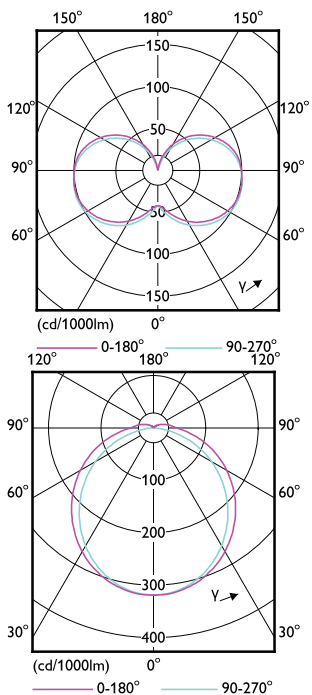

CorePro LED PLC 2P

Működtetés és elektronika

Order Code	Full Product Name	Teljesítményfelvétel
28750100	CorePro LED PLC 5.9W 830 2P G24d-1	5,9 W
28752500	CorePro LED PLC 5.9W 840 2P G24d-1	5,9 W
03501100	CorePro LED PLC 360D 5.9W 3CCT 2P G24d	5,9 W
28754900	CorePro LED PLC 6.9W 830 2P G24d-2	6,9 W
28756300	CorePro LED PLC 6.9W 840 2P G24d-2	6,9 W

Order Code	Full Product Name	Teljesítményfelvétel
28758700	CorePro LED PLC 8.9W 830 2P G24d-3	8,9 W
28760000	CorePro LED PLC 8.9W 840 2P G24d-3	8,9 W
03505900	CorePro LED PLC 360D 8.9W 3CCT 2P G24d	8,9 W
03503500	CorePro LED PLC 360D 6.9W 3CCT 2P G24d	6,9 W

Tanúsítvány és alkalmazási területek

Order Code	Full Product Name	Energiafogyasztás kWh/ 1000 óra
28750100	CorePro LED PLC 5.9W 830 2P G24d-1	6 kWh
28752500	CorePro LED PLC 5.9W 840 2P G24d-1	6 kWh
03501100	CorePro LED PLC 360D 5.9W 3CCT 2P G24d	6 kWh
28754900	CorePro LED PLC 6.9W 830 2P G24d-2	7 kWh
28756300	CorePro LED PLC 6.9W 840 2P G24d-2	7 kWh
28758700	CorePro LED PLC 8.9W 830 2P G24d-3	9 kWh
28760000	CorePro LED PLC 8.9W 840 2P G24d-3	9 kWh
03505900	CorePro LED PLC 360D 8.9W 3CCT 2P G24d	9 kWh
03503500	CorePro LED PLC 360D 6.9W 3CCT 2P G24d	7 kWh