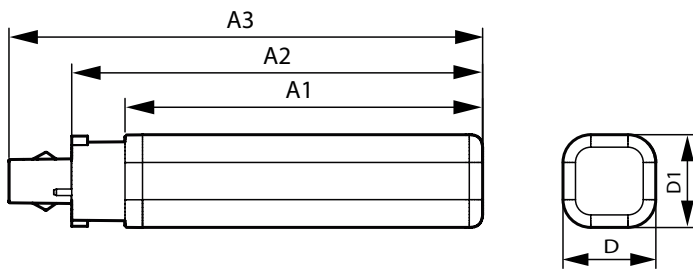

Versions

SPPR MLEDGA 0027

Plano de dimensiones

Product	D1	D	A1	A2	A3
LED PLC 8.5W 840 2P G24d-3	34 mm	34 mm	129 mm	148 mm	171 mm

LED CorePro PLC 2P