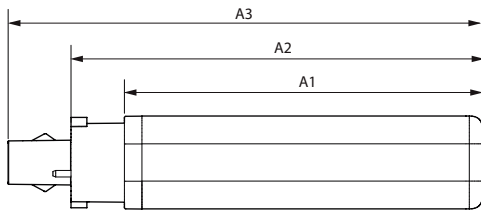

Versions

SPPR MLEDGA 0027

Plano de dimensiones

Product	D1	D2	A1	A2	A3
LED PLC 8.9W 840 2P G24d-3	34 mm	34 mm	129 mm	148 mm	171 mm

LED CorePro PLC 2P