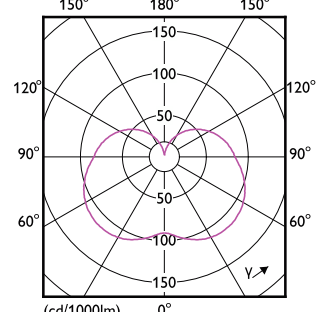

(cd/1000lm) 0°