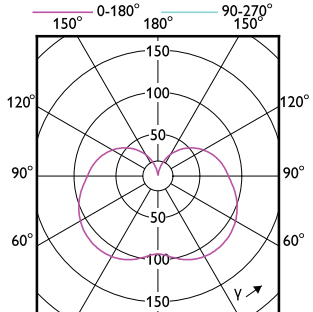

CorePro LED PLC 2P

CorePro LED PLC 2P

(cd/1000lm) 0°

(cd/1000lm) 0°

(cd/1000lm) 0°

(cd/1000lm) 0°

(cd/1000lm) 0°

(cd/1000lm) 0°