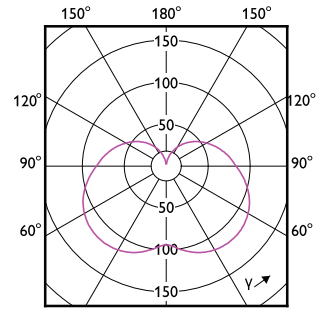

CorePro LED PLC 2P

CorePro LED PLC 2P

(cd/1000lm) 0°

(cd/1000lm) 0°

(cd/1000lm) 0°

(cd/1000lm) 0°

(cd/1000lm) 0°

(cd/1000lm) 0°