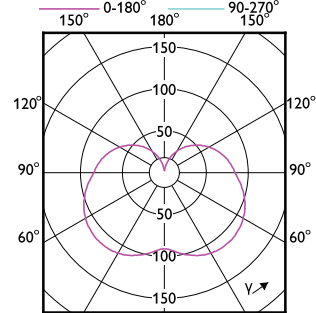

(cd/1000lm) 0°