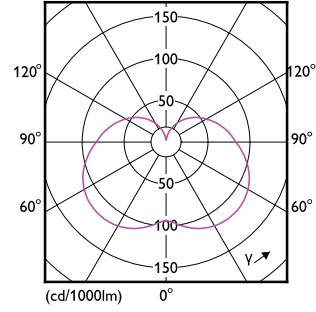

(cd/1000lm) 0°