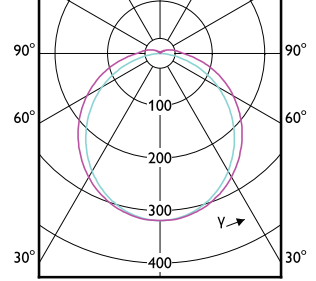

CorePro LED PLC 2P

CorePro LED PLC 2P

(cd/1000lm) 0°

(cd/1000lm) 0°

(cd/1000lm) 0°

(cd/1000lm) 0°

(cd/1000lm) 0°

(cd/1000lm) 0°