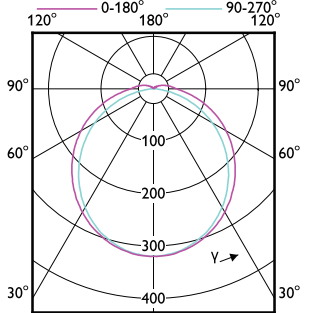

CorePro LED PLC 2P

CorePro LED PLC 2P

(cd/1000lm) 0°

(cd/1000lm) 0°

(cd/1000lm) 0°

(cd/1000lm) 0°

(cd/1000lm) 0°

(cd/1000lm) 0°