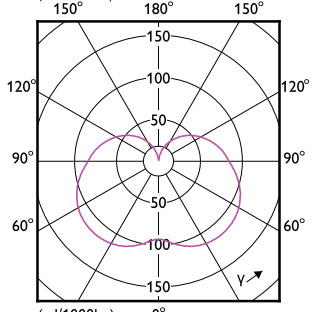

CorePro LED PLC 2P

CorePro LED PLC 2P

(cd/1000lm) 0°

(cd/1000lm) 0°

(cd/1000lm) 0°

(cd/1000lm) 0°

(cd/1000lm) 0°

(cd/1000lm) 0°