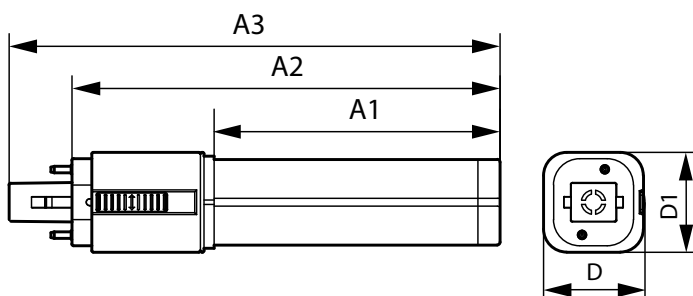

## Målskitse

| Product                            | D1    | D     | A1     | A2     | A3     |
|------------------------------------|-------|-------|--------|--------|--------|
| CorePro LED PLC 5.9W 830 2P G24d-1 | 34 mm |       | 95 mm  | 115 mm | 138 mm |
| CorePro LED PLC 5.9W 840 2P G24d-1 | 34 mm |       | 95 mm  | 115 mm | 138 mm |
| CorePro LED PLC 6.9W 830 2P G24d-2 | 34 mm |       | 106 mm | 125 mm | 148 mm |
| CorePro LED PLC 6.9W 840 2P G24d-2 | 34 mm | 34 mm | 106 mm | 125 mm | 148 mm |
| CorePro LED PLC 8.9W 830 2P G24d-3 | 34 mm |       | 129 mm | 148 mm | 171 mm |
| CorePro LED PLC 8.9W 840 2P G24d-3 | 34 mm | 34 mm | 129 mm | 148 mm | 171 mm |