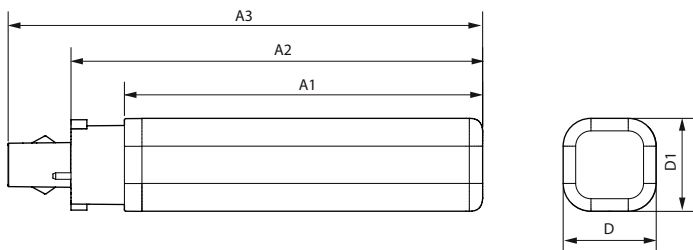

## Målskitse

| Product                            | D1    | D     | A1     | A2     | A3     |
|------------------------------------|-------|-------|--------|--------|--------|
| CorePro LED PLC 5.9W 830 2P G24d-1 | 34 mm |       | 95 mm  | 115 mm | 138 mm |
| CorePro LED PLC 5.9W 840 2P G24d-1 | 34 mm |       | 95 mm  | 115 mm | 138 mm |
| CorePro LED PLC 6.9W 830 2P G24d-2 | 34 mm |       | 106 mm | 125 mm | 148 mm |
| CorePro LED PLC 6.9W 840 2P G24d-2 | 34 mm | 34 mm | 106 mm | 125 mm | 148 mm |
| CorePro LED PLC 8.9W 830 2P G24d-3 | 34 mm |       | 129 mm | 148 mm | 171 mm |
| CorePro LED PLC 8.9W 840 2P G24d-3 | 34 mm | 34 mm | 129 mm | 148 mm | 171 mm |