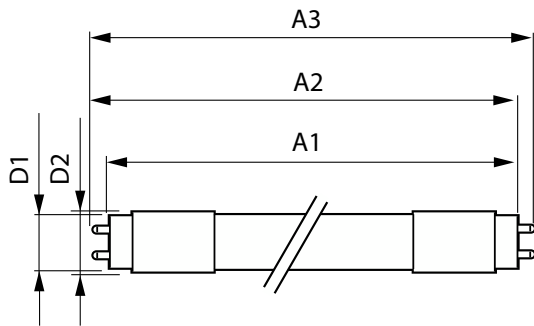

Cerere

- Birouri, spații educaționale, magazine și sănătate
- Parcări, zone industriale și depozite

Tub cu LED conectat EM/re ea T8

Versions

LEDtube Connected IA T8

Cote

Product	D1	D2	A1	A2	A3
LEDtube Connected IA 1200mm 15.6W840 T8	25,7 mm	28 mm	1.199,4 mm	1.206,5 mm	1.213,6 mm