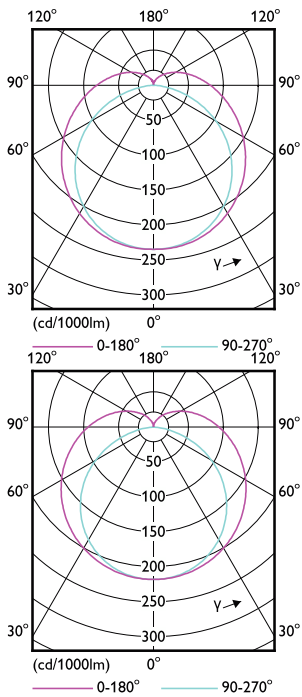

LED-buis Connected EM/Mains T8

Order Code	Full Product Name	Energieverbruik
8721103063090	LEDtube Connected IA 600mm 7.6W840 T8	7,6 W
8721103063113	LEDtube Connected IA 600mm 7.6W865 T8	7,6 W
8721103063137	LEDtube Connected IA 1200mm 15.6W840 T8	15,6 W

Order Code	Full Product Name	Energieverbruik
8721103063151	LEDtube Connected IA 1200mm 15.6W865 T8	15,6 W
8721103063175	LEDtube Connected IA 1500mm 23.1W840 T8	23,1 W
8721103063199	LEDtube Connected IA 1500mm 23.1W865 T8	23,1 W

Keurmerken en classificaties

Order Code	Full Product Name	Energieverbruik kWh/1.000 uur
8721103063090	LEDtube Connected IA 600mm 7.6W840 T8	8 kWh
8721103063113	LEDtube Connected IA 600mm 7.6W865 T8	8 kWh
8721103063137	LEDtube Connected IA 1200mm 15.6W840 T8	16 kWh
8721103063151	LEDtube Connected IA 1200mm 15.6W865 T8	16 kWh
8721103063175	LEDtube Connected IA 1500mm 23.1W840 T8	24 kWh
8721103063199	LEDtube Connected IA 1500mm 23.1W865 T8	24 kWh