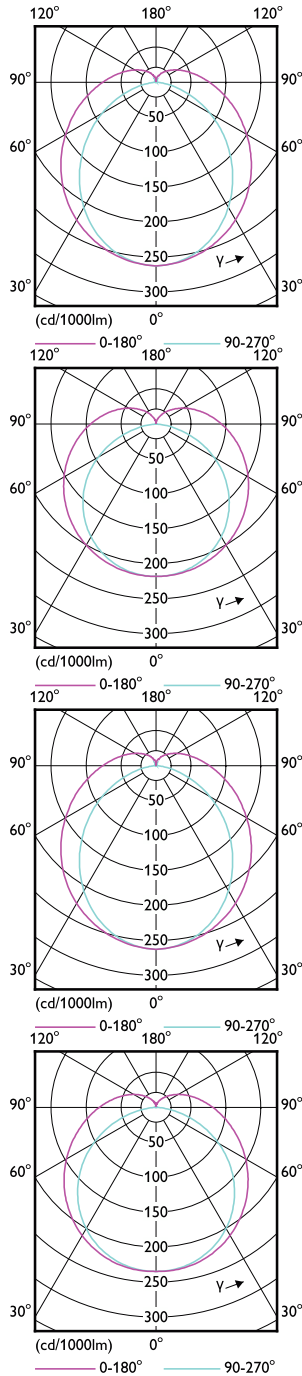

LED-buis Connected EM/Mains T8

Order Code	Full Product Name	Energieverbruik
8721103063090	LEDtube Connected IA 600mm 7.6W840 T8	7,6 W
8721103063113	LEDtube Connected IA 600mm 7.6W865 T8	7,6 W
8721103063137	LEDtube Connected IA 1200mm 15.6W840 T8	15,6 W

Order Code	Full Product Name	Energieverbruik
8721103063151	LEDtube Connected IA 1200mm 15.6W865 T8	15,6 W
8721103063175	LEDtube Connected IA 1500mm 23.1W840 T8	23,1 W
8721103063199	LEDtube Connected IA 1500mm 23.1W865 T8	23,1 W

Keurmerken en classificaties

Order Code	Full Product Name	Energieverbruik kWh/1.000 uur
8721103063090	LEDtube Connected IA 600mm 7.6W840 T8	8 kWh
8721103063113	LEDtube Connected IA 600mm 7.6W865 T8	8 kWh
8721103063137	LEDtube Connected IA 1200mm 15.6W840 T8	16 kWh
8721103063151	LEDtube Connected IA 1200mm 15.6W865 T8	16 kWh
8721103063175	LEDtube Connected IA 1500mm 23.1W840 T8	24 kWh
8721103063199	LEDtube Connected IA 1500mm 23.1W865 T8	24 kWh