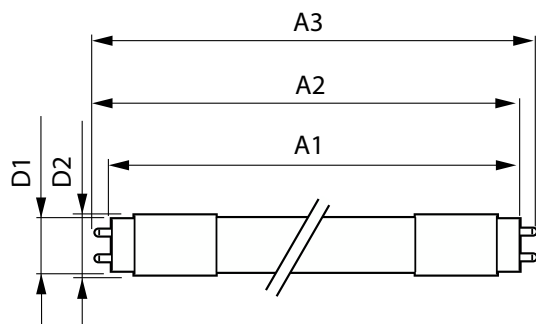

LED-buis Connected EM/Mains T8

Toepassing

- Kantoren, onderwijsinstellingen, detailhandel en gezondheidszorg
- Parkeerplaatsen, industrie en magazijnen

Maatschets

Product	D1	D2	A1	A2	A3
LEDtube Connected IA 1200mm 15.6W840 T8	25,7 mm	28 mm	1.199,4 mm	1.206,5 mm	1.213,6 mm
LEDtube Connected IA 1200mm 15.6W865 T8	25,7 mm	28 mm	1.199,4 mm	1.206,5 mm	1.213,6 mm
LEDtube Connected IA 1500mm 23.1W840 T8	25,7 mm	28 mm	1.500 mm	1.507,1 mm	1.514,2 mm
LEDtube Connected IA 1500mm 23.1W865 T8	25,7 mm	28 mm	1.500 mm	1.507,1 mm	1.514,2 mm
LEDtube Connected IA 600mm 7.6W840 T8	25,7 mm	28 mm	589,8 mm	596,9 mm	604 mm
LEDtube Connected IA 600mm 7.6W865 T8	25,7 mm	28 mm	589,8 mm	596,9 mm	604 mm