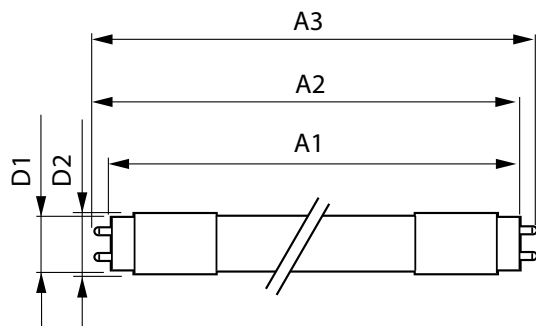

## Méretezett rajza

Product	D1	D2	A1	A2	A3
LEDtube Connected IA 1200mm 15.6W840 T8	25,7 mm	28 mm	1 199,4 mm	1 206,5 mm	1 213,6 mm