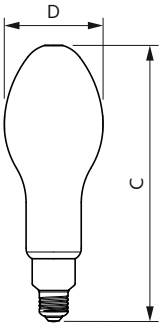

## Boyutlu çizim

Product	D	C
TForce Core LED HPL 26W E27 827 FR	91,5 mm	248 mm