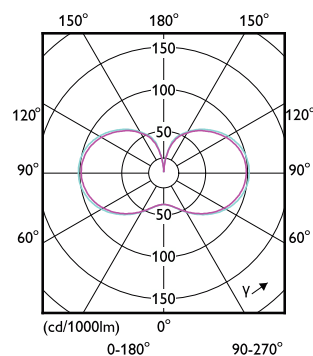

Order Code	Full Product Name	Lampvorm
8720169267855	TForce Core LED HPL 36W E40 827 FR	Ovaal
8719514299276	TForce Core LED HPL 36W E27 830 FR	Ovaal
8719514299290	TForce Core LED HPL 36W E27 840 FR	Ovaal
8720169267817	TForce Core LED HPL 26W E27 827 FR	ED90
8720169267831	TForce Core LED HPL 36W E27 827 FR	Ovaal
8720169336339	TForce Core LED HPL 24.5W E27 830 FR	Ovaal
8720169336353	TForce Core LED HPL 24.5W E27 840 FR	Ovaal

Keurmerken en classificaties

Order Code	Full Product Name	Energieverbruik kWh/1.000 uur
8718699750251	TForce Core LED HPL 13W E27 830 FR	13 kWh
8718699750275	TForce Core LED HPL 13W E27 840 FR	13 kWh
8718699750299	TForce Core LED HPL 18W E27 830 FR	18 kWh
8718699750312	TForce Core LED HPL 18W E27 840 FR	18 kWh
8720169267770	TForce Core LED HPL 13W E27 827 FR	13 kWh
8720169267794	TForce Core LED HPL 18W E27 827 FR	18 kWh
8719514299313	TForce Core LED HPL 36W E40 830 FR	36 kWh
8719514299337	TForce Core LED HPL 36W E40 840 FR	36 kWh
8720169267855	TForce Core LED HPL 36W E40 827 FR	36 kWh
8719514299276	TForce Core LED HPL 36W E27 830 FR	36 kWh
8719514299290	TForce Core LED HPL 36W E27 840 FR	36 kWh
8720169267817	TForce Core LED HPL 26W E27 827 FR	26 kWh
8720169267831	TForce Core LED HPL 36W E27 827 FR	36 kWh

Order Code	Full Product Name	Energieverbruik kWh/1.000 uur
8720169336339	TForce Core LED HPL 24.5W E27 830 FR	25 kWh
8720169336353	TForce Core LED HPL 24.5W E27 840 FR	25 kWh